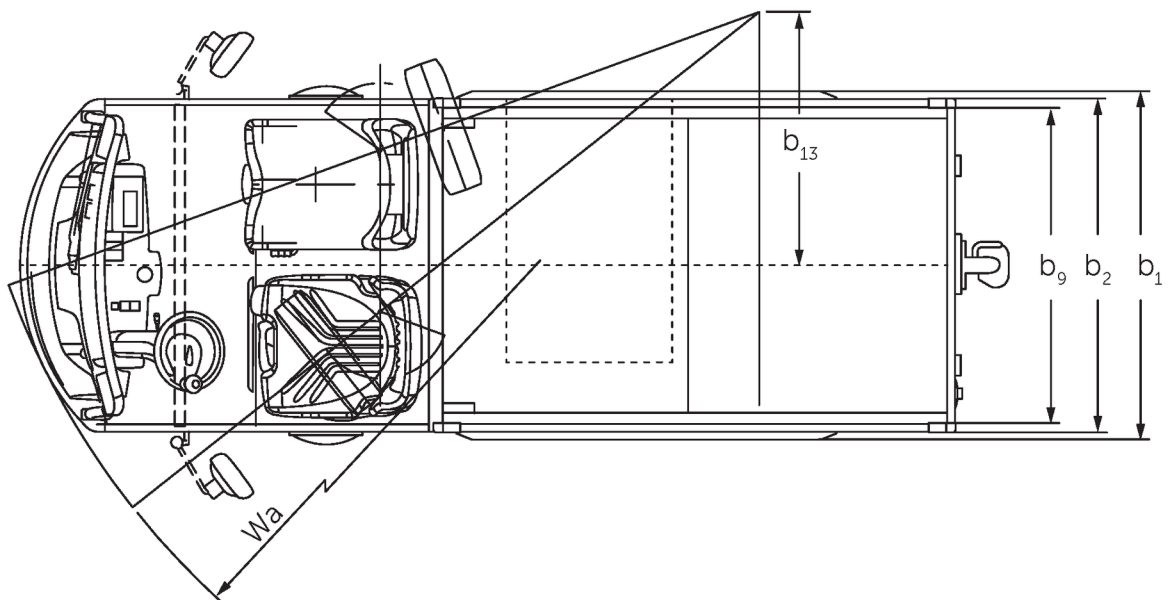

Rebocador elétrico

Capacidade de carga: 1500 kg

JUNGHEINRICH

Ficha técnica, EZW, desenho técnico

Tabela VDI

Versão: 09/2021

- Esta ficha técnica, conforme diretriz VDI 2198, menciona apenas os valores técnicos do veículo padrão. Pneus diferentes, outros tipos de mastro, acessórios adicionais, etc. podem fornecer outros valores.