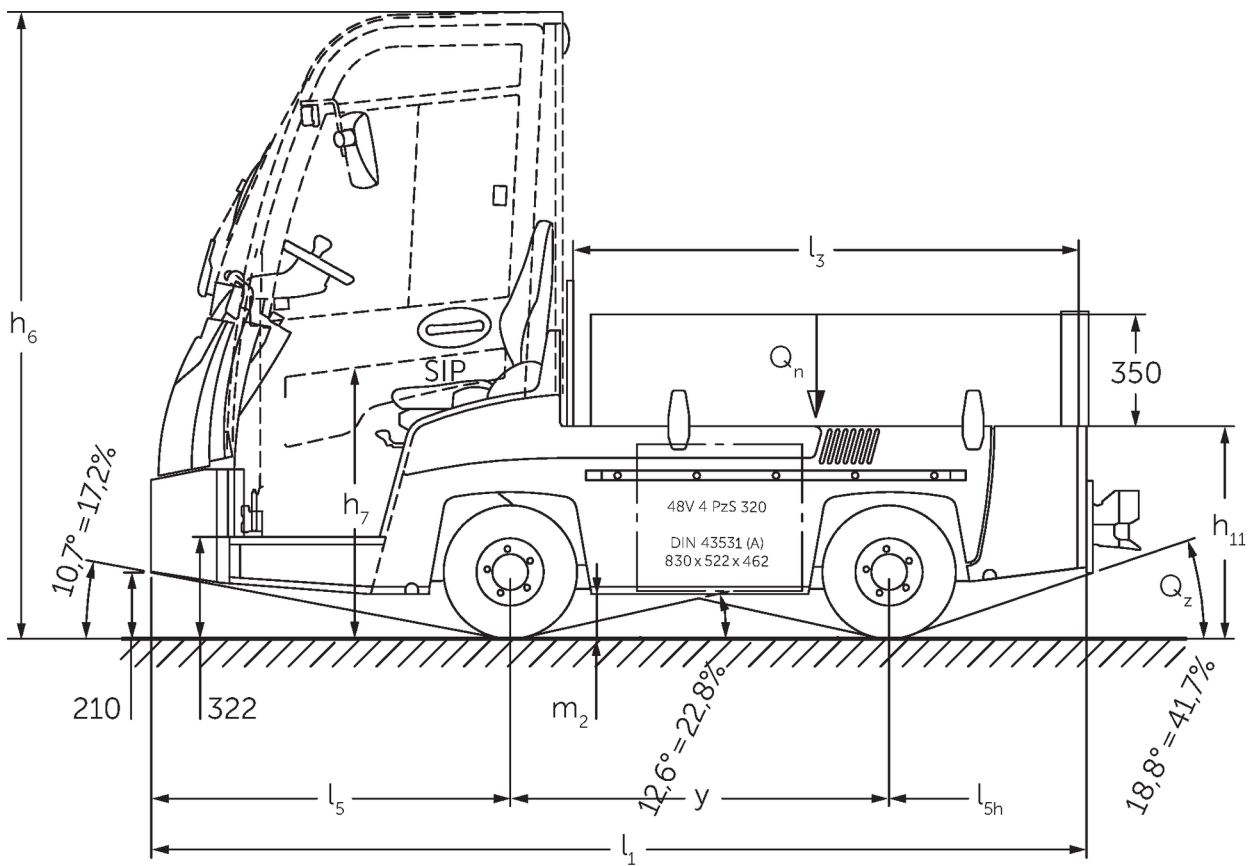

Rebocador elétrico

Capacidade de carga: 1500 kg

JUNGHEINRICH

Ficha técnica, EZW, desenho técnico

Tabela VDI

Versão: 09/2021

- Esta ficha técnica, conforme diretriz VDI 2198, menciona apenas os valores técnicos do veículo padrão. Pneus diferentes, outros tipos de mastro, acessórios adicionais, etc. podem fornecer outros valores.