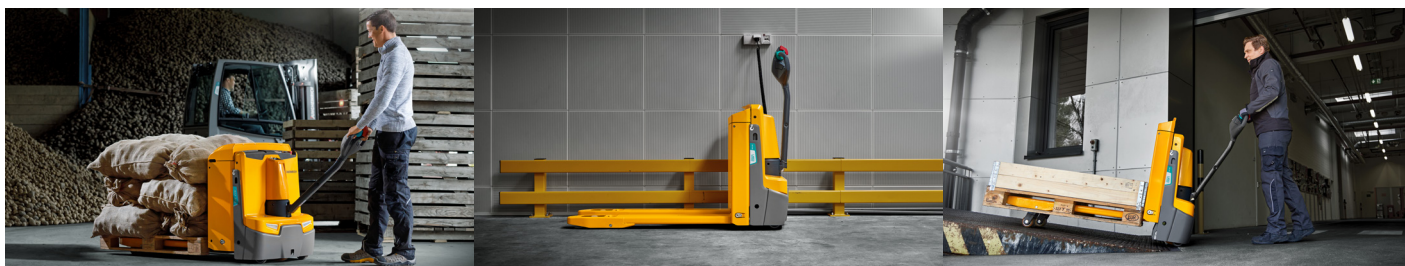

Elektrische transpallet Transpalette électrique **EJE 116**

6.600 €

Korte levertermijn – Délai de livraison court

Technische gegevens en toebehoren

- Capaciteit: 1.600 kg
- Hefhoogte: 122 mm
- Maximale rijnsnelheid: 6 km/u
- Vorklengte: 1.150 mm
- Maat over de vorken: 535 mm
- Batterij: 25,6V/130 Ah lithium-ion
- Lader: geïntegreerd
- Laadstekker voor externe lader voorzien
- Bodemvrijheid: 30 mm
- Activeren met sleutel
- ProTracLink stabiliteitssysteem
- 2-inch kleurendisplay inclusief batterijstatus, service-indicator en aantal bedrijfsuren
- Keuze uit 3 rijprogramma's en kruipgangfunctie
- Garantie: 12 maanden

Données techniques et accessoires

- Capacité : 1 600 kg
- Hauteur de levée : 122 mm
- Vitesse de traction maximale : 6 km/h
- Longueur de fourches : 1 150 mm
- Écartement extérieur des fourches : 535 mm
- Batterie : 25,6V/130 Ah lithium-ion
- Chargeur : intégré
- Prise de charge pour chargeur externe inclus
- Garde au sol : 30 mm
- Démarrage par clé
- Système de stabilité ProTracLink
- Écran 2 pouces avec horamètre et l'état de charge de la batterie et de service
- Sélection de 3 programmes de conduite et vitesse de traction réduite
- Garantie : 12 mois