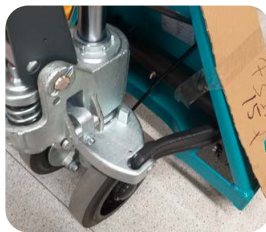

MAGAZIJNVERKOOP

Ameise handtranspallet PTM 2.5 met handrem

Artikelnummer: 197335 | Serienummer: 42352106/0151 | Bouwjaar: 2020

Omschrijving

De Ameise handtranspallet PTM 2.5 is uitgerust met een geïntegreerde trommelrem die u als rij- en vastzetrem kunt gebruiken. Deze transpallet garandeert u een veilig gebruik op ongelijk terrein en op hellingen.

- Robuuste kwaliteit dankzij het gelaste frame en de verstevigde stuurdisel
- Lange levensduur door de hoogwaardige hydraulische pomp met overbelastingsventiel
- Volledig met rubber beklede handgreep voor een vaste grip en bescherming tegen de koude
- Smeernippel voor makkelijk onderhoud
- Inrijrollen om eenvoudig over drempels en onderlatten van palletten te rijden

Staat

GOEDE STAAT. Krassen op de vorken.

Technische specificaties

• Capaciteit:	2.500 kg
• Vorklengte:	1.150 mm
• Stuurwiel materiaal:	massief rubber
• Lastwiel materiaal:	polyurethaan (PU)
• Lastwiel uitvoering:	enkelvoudig
• Afmeting over vorken:	540 mm
• Hefbereik:	85 - 200 mm
• Totale breedte:	540 mm
• Totale lengte:	1.545 mm
• Inlooprollen:	ja
• Lastzwaartepunt:	600 mm
• Draaicirkel:	1.275 mm
• Eigen gewicht:	76 kg
• Bodemvrijheid:	37 mm
• Rem:	voorkant
• Hefhoogte per pompslag:	7,5 mm