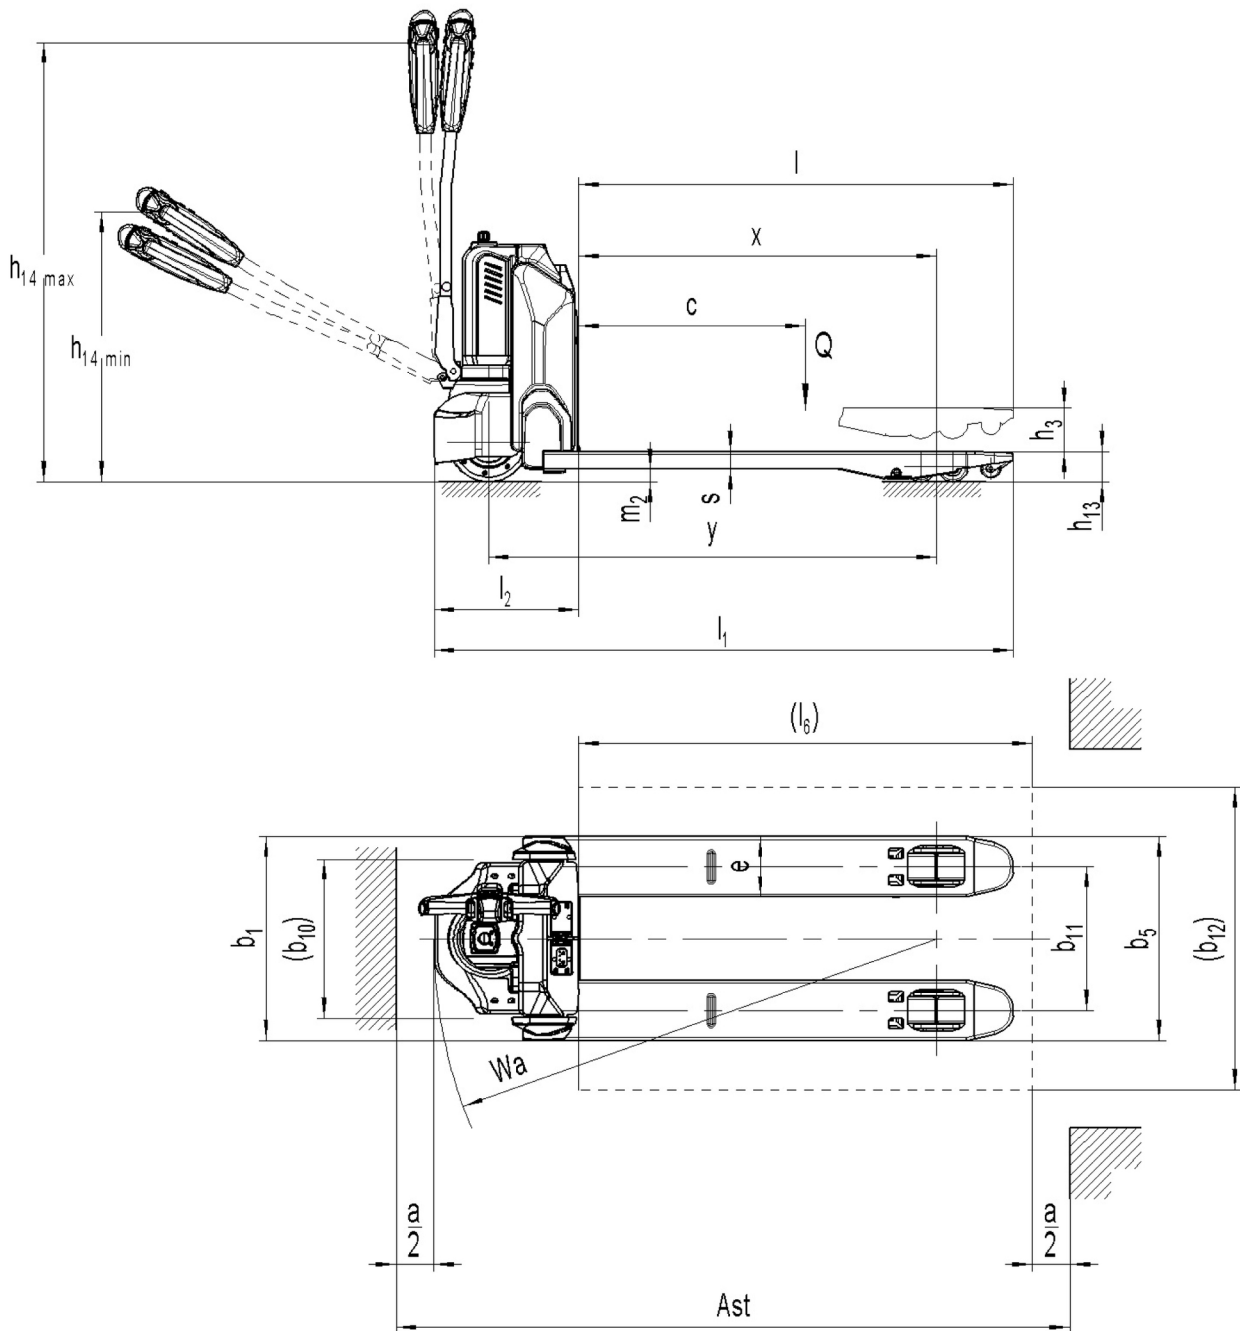

Elektrisk palleløfter med styrestang **AME 15**

Løftehøjde: 115 mm / Lasteevne: 1500 kg

AME 15

Kendtegn	1.1	Producent (kort navn)		Jungheinrich	
	1.2	Producentens typebetegnelse		AME 15	
	1.3	Drev		Elektrisk	
	1.4	Betjening		Gående	
	1.5	Kapacitet / belastning	Q	kg	1500
	1.6	Lasttyngdepunktsafstand	c	mm	600
	1.8	Lastafstand	x	mm	947
	1.9	Akselafstand	y	mm	1183
	Vægt	2.1.1	Egenvægt (inkl. batteri)		kg
2.2		Akselbelastning med last for/bag		kg	626 / 1000
2.3		Akselbelastning uden last for/bag		kg	97 / 29
Hjul/chassis	3.1	Dæk			Polyuretan (PU)
	3.2	Dækstørrelse, foran			Ø210 x 70
	3.3	Dækstørrelse, bag			Ø80 x 70
	3.5	Hjul, nummer foran / bag (x = drevet)			1x / 4
	3.7	Sporvidde, bag	b ₁₁	mm	525
Basismaal	4.4	Slagtilfælde (h ₃)	h ₃	mm	115
	4.9	Styrestangshåndtagets højde i køreposition min./maks.		mm	700 / 1160
	4.15	Højde sænket	h ₁₃	mm	80
	4.19	Samlede længde	l ₁	mm	1530
	4.20	Længde inkl. gaffelbagside	l ₂	mm	380
	4.21.1	Samlet bredde	b ₁	mm	685
	4.22	Fork dimensioner	s/e/l	mm	47 x 160 x 1150
	4.25	Udvendig gaffelafstand	b ₅	mm	685
	4.32	Frihøjde til gulvet mellem aksler	m ₂	mm	33
	4.34.8	Arbeitsgangbreite (Palette 800x1200 quer)	Ast	mm	1733
	4.35	Venderadius	W _a	mm	1330
Ydelsesdata	5.1	Kørehastighed med/uden last		km/h	4,6 / 4,8
	5.2	Løfthastighed med/uden last		m/s	0,02 / 0,02
	5.3	Sænkehastighed med/uden last		m/s	0,05 / 0,04
	5.8	Maks. stigeevne med/uden last		%	4 / 16
	5.10	Driftsbremse			elektromagnetisk
Elmotor/ elektronik	6.1	Køremotor, effekt S2 60 min		kW	0,65
	6.2	Løftemotor, effekt ved S3		kW	0,5
	6.4	Batterispænding/nominel kapacitet		V / Ah	24 / 36
	6.5	Batterivægt		kg	7
	Andet	8.1	Type kørekontrol		
10.7		Lydtrykniveau ifølge EN12053, førerens rør		dB (A)	70