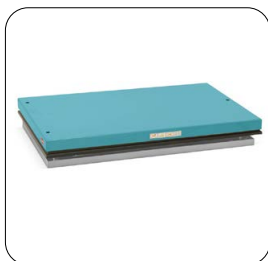

MAGAZIJNVERKOOP

Ameise schaarheftafel

Artikelnummer: 167633 | Bouwjaar: 2022

Omschrijving

De Ameise stationaire schaarheftafel kan zowel op de vloer gemonteerd worden als in de grond verzonken worden. Het platform van deze heftafel wordt elektrisch opgeheven en neergelaten waardoor ergonomisch werken nog comfortabeler en productiever wordt.

- Elektrische platformaandrijving
- Traploze hydraulische hoogteverstelling
- Externe bedieningsmodule met drukknop, sleutelschakelaar en noodstop
- Krachtige pomp met overdrukventiel voor een lange levensduur
- Eenvoudig te onderhouden

Staat

NIEUW.

Technische specificaties

• Capaciteit:	500 kg
• Hefbereik:	190 - 1.010 mm
• Heffunctie:	elektrohydraulisch
• Platform type:	gesloten
• Platform hoogte:	65 mm
• Platform breedte:	800 mm
• Platform diepte:	1.300 mm
• Schaartype:	eenvoudig
• Hefsnelheid belast/onbelast:	55 m/s
• Heftijd:	15 s
• Hefcycli max.:	10 / u
• Frequentie:	50 Hz
• Hefmotor vermogen:	0,75 kW
• Spanning:	380 V
• Stroomsterkte:	16 A
• Eigen gewicht:	183 kg