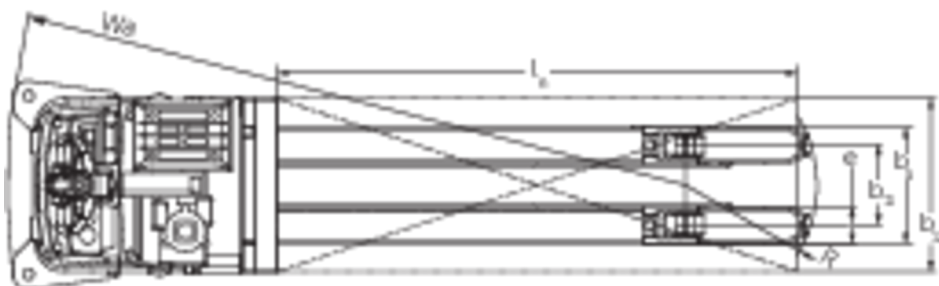

Gerbeur électrique AGV

ERE 225a

Hauteur de levée: 125 mm / Capacité de charge: 2500 kg

ERE 225a

Tableau VDI

Version : 08/2023

Sigle	1.1	Fabricant (désignation abrégée)			Jungheinrich
	1.2	Code type du fabricant			ERE 225a
	1.4	Commande			AGV
	1.5	Capacité de charge/charge	Q	kg	2500
	1.6	Distance du centre de gravité de la charge	c	mm	1200
	Poids	2.1.1	Poids propre (batterie comprise)		kg
2.2		Charge sur essieu avec charge à l'avant / à l'arrière		kg	1590 / 2150
2.3		Charge sur essieu sans charge à l'avant / à l'arrière		kg	1020 / 220
Roues / Châssis	3.1	Pneus			Polyuréthane (PU)
	3.2	Taille des roues AV			230 x 77
	3.3	Taille des roues AR			85 x 85
	3.4	Roues supplémentaires			140 x 54
	3.7	Voie arrière	b_{11}	mm	368
Dimensions de base	4.2	Hauteur du mât replié (h1)	h_1	mm	2230
	4.2.1	Hauteur totale	h_{15}	mm	2280
	4.4	Levée (h3)	h_3	mm	125
	4.15	Hauteur des bras porteurs baissés	h_{13}	mm	90
	4.19	Longueur totale	l_1	mm	3666
	4.20	Longueur, talon de fourche compris	l_2	mm	1217
	4.21.1	Largeur totale	b_1	mm	965
	4.22	Dimensions des fourches	s/e/l	mm	70 x 187 x 2450
	4.25	Écartement extérieur des fourches	b_5	mm	540
	4.31	Garde au sol avec charge sous le mât	m_1	mm	20
Caractéristiques de performance	5.1	Vitesse de traction avec / sans charge		km/h	7,2 / 7,2
	5.10	Frein de service			générateur
Moteur électrique / système électronique	6.1	Moteur de traction, puissance S2 60 min		kW	2,8
	6.2	Moteur de levée, performance pour S3		kW	1,5
	6.4	Tension de batterie / capacité nominale		V / Ah	24 / 375
	6.5	Poids de la batterie		kg	273
Autres	8.1	Type de commande de conduite			speedCONTROL CA
	10.7	Niveau sonore selon EN12053, oreille cariste		dB (A)	64