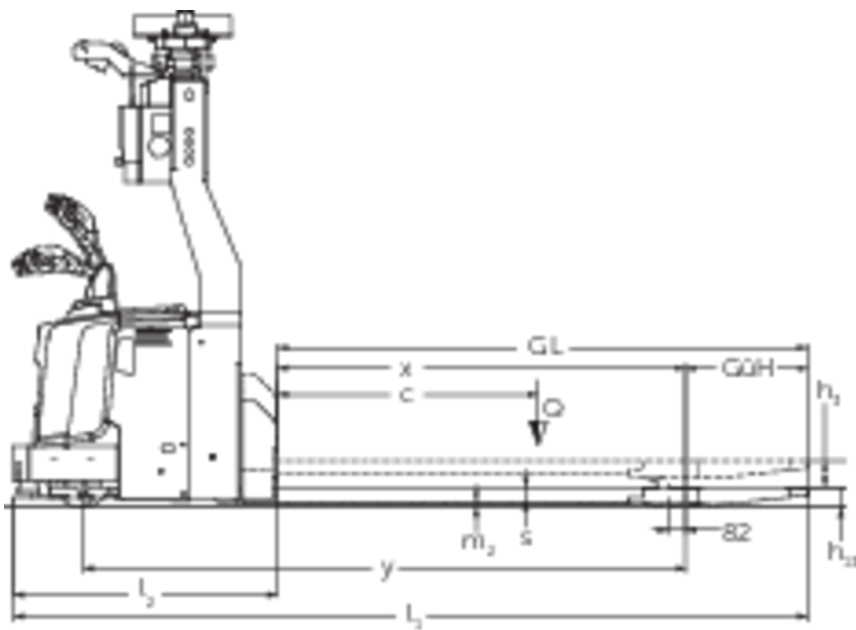

Gerbeur électrique AGV

ERE 225a

Hauteur de levée: 125 mm / Capacité de charge: 2500 kg

ERE 225a

Tableau VDI

Version : 08/2023

Sigle	1.1	Fabricant (désignation abrégée)			Jungheinrich
	1.2	Code type du fabricant			ERE 225a
	1.4	Commande			AGV
	1.5	Capacité de charge/charge	Q	kg	2500
	1.6	Distance du centre de gravité de la charge	c	mm	1200
	Poids	2.1.1	Poids propre (batterie comprise)		kg
2.2		Charge sur essieu avec charge à l'avant / à l'arrière		kg	1590 / 2150
2.3		Charge sur essieu sans charge à l'avant / à l'arrière		kg	1020 / 220
Roues / Châssis	3.1	Pneus			Polyuréthane (PU)
	3.2	Taille des roues AV			230 x 77
	3.3	Taille des roues AR			85 x 85
	3.4	Roues supplémentaires			140 x 54
	3.7	Voie arrière	b_{11}	mm	368
Dimensions de base	4.2	Hauteur du mât replié (h1)	h_1	mm	2230
	4.2.1	Hauteur totale	h_{15}	mm	2280
	4.4	Levée (h3)	h_3	mm	125
	4.15	Hauteur des bras porteurs baissés	h_{13}	mm	90
	4.19	Longueur totale	l_1	mm	3666
	4.20	Longueur, talon de fourche compris	l_2	mm	1217
	4.21.1	Largeur totale	b_1	mm	965
	4.22	Dimensions des fourches	s/e/l	mm	70 x 187 x 2450
	4.25	Écartement extérieur des fourches	b_5	mm	540
	4.31	Garde au sol avec charge sous le mât	m_1	mm	20
Caractéristiques de performance	5.1	Vitesse de traction avec / sans charge		km/h	7,2 / 7,2
	5.10	Frein de service			générateur
Moteur électrique / système électronique	6.1	Moteur de traction, puissance S2 60 min		kW	2,8
	6.2	Moteur de levée, performance pour S3		kW	1,5
	6.4	Tension de batterie / capacité nominale		V / Ah	24 / 375
	6.5	Poids de la batterie		kg	273
Autres	8.1	Type de commande de conduite			speedCONTROL CA
	10.7	Niveau sonore selon EN12053, oreille cariste		dB (A)	64

- Cette fiche technique selon la directive VDI 2198 n'indique que les valeurs techniques du chariot standard. D'autres bandages, d'autres mâts, des dispositifs supplémentaires, etc. peuvent donner lieu à d'autres valeurs.