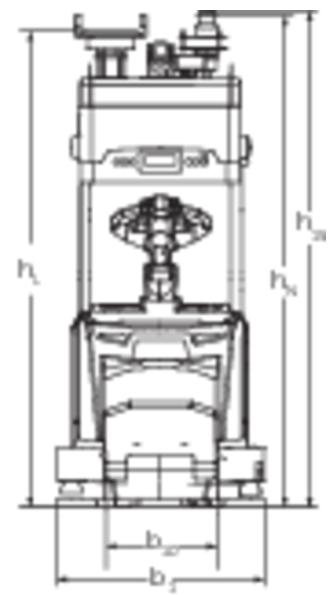

Gerbeur électrique AGV

ERE 225a

Hauteur de levée: 125 mm / Capacité de charge: 2500 kg

ERE 225a

Tableau VDI

Version : 08/2023

Sigle	1.1	Fabricant (désignation abrégée)			Jungheinrich
	1.2	Code type du fabricant			ERE 225a
	1.4	Commande			AGV
	1.5	Capacité de charge/charge	Q	kg	2500
	1.6	Distance du centre de gravité de la charge	c	mm	1200
	Poids	2.1.1	Poids propre (batterie comprise)		kg
2.2		Charge sur essieu avec charge à l'avant / à l'arrière		kg	1590 / 2150
2.3		Charge sur essieu sans charge à l'avant / à l'arrière		kg	1020 / 220
Roues / Châssis	3.1	Pneus			Polyuréthane (PU)
	3.2	Taille des roues AV			230 x 77
	3.3	Taille des roues AR			85 x 85
	3.4	Roues supplémentaires			140 x 54
	3.7	Voie arrière	b_{11}	mm	368
Dimensions de base	4.2	Hauteur du mât replié (h1)	h_1	mm	2230
	4.2.1	Hauteur totale	h_{15}	mm	2280
	4.4	Levée (h3)	h_3	mm	125
	4.15	Hauteur des bras porteurs baissés	h_{13}	mm	90
	4.19	Longueur totale	l_1	mm	3666
	4.20	Longueur, talon de fourche compris	l_2	mm	1217
	4.21.1	Largeur totale	b_1	mm	965
	4.22	Dimensions des fourches	s/e/l	mm	70 x 187 x 2450
	4.25	Écartement extérieur des fourches	b_5	mm	540
	4.31	Garde au sol avec charge sous le mât	m_1	mm	20
Caractéristiques de performance	5.1	Vitesse de traction avec / sans charge		km/h	7,2 / 7,2
	5.10	Frein de service			générateur
Moteur électrique / système électronique	6.1	Moteur de traction, puissance S2 60 min		kW	2,8
	6.2	Moteur de levée, performance pour S3		kW	1,5
	6.4	Tension de batterie / capacité nominale		V / Ah	24 / 375
	6.5	Poids de la batterie		kg	273
Autres	8.1	Type de commande de conduite			speedCONTROL CA
	10.7	Niveau sonore selon EN12053, oreille cariste		dB (A)	64

- Cette fiche technique selon la directive VDI 2198 n'indique que les valeurs techniques du chariot standard. D'autres bandages, d'autres mâts, des dispositifs supplémentaires, etc. peuvent donner lieu à d'autres valeurs.