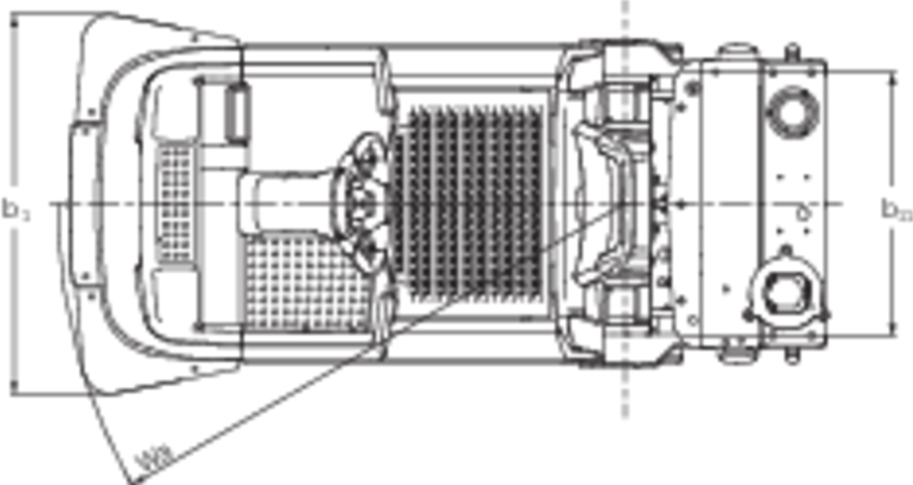

Echipament tractare ghidat automat **EZS 350a**

Capacitate de încărcare: 5000 kg

EZS 350a

Tabel VDI

Stând pe: 08/2023

Marca	1.1	Producător (nume abreviat)		Jungheinrich	
	1.2	Domeniul de activitate al producătorului		EZS 350a	
	1.3	Deplasare		Electric	
	1.4	Operare		AGV	
	1.5	Capacitate de încărcare / sarcină	Q	kg	5000
	1.5.3	Capacitate tractare	Q	kg	5000
	1.9	Ampatament	y	mm	1149
Greutăți	2.1.1	Greutate totală (inclusiv baterie)		kg	1333
	2.3	Sarcina de încărcare pe axa față / spate fără încărcătură		kg	594 / 739
Roți / Suspension	3.1	Anvelope			Vulkollan ®
	3.2	Dimensiune anvelope, față			ø230 x 77
	3.3	Dimensiune anvelope, spate			ø250 x 80
	3.5	Roți, număr față / spate (x = condus)			1x/2
	3.7	Ecartament, spate	b ₁₁	mm	680
Dimensiuni de bază	4.2.1	Înălțime totală	h ₁₅	mm	2273
	4.19	Lungime totală	l ₁	mm	1962
	4.21.1	Lățime totală	b ₁	mm	980
	4.35	Rază de întoarcere	W _a	mm	1466
Date de performanță	5.1	Viteza de deplasare cu sarcină / fără sarcină		km/h	8 / 12,5
	5.10	Frână de parcare			regenerativ
Cu motor electric / Electronică	6.1	Motor de tracțiune, performanță S2 60 min		kW	2,8
	6.4	Tensiunea bateriei / capacitate nominală		V / Ah	24 / 620
	6.5	Greutatea bateriei		kg	460
Alte	8.1	Tipul unității de deplasare			AC speedCONTROL - control viteză
	10.7	nivelul zgomot conform EN12053, perceput de urechea operatorului		dB (A)	66

- Această fișă tehnică oferă doar valorile tehnice ale configurației standard, în conformitate cu directiva VDI 2198. Alte anvelope, tipuri de catarg sau echipamente suplimentare etc. pot avea ca rezultat valori diferite.

- 4.12: alte înălțimi de cuplare procurabile
- 4.19: fără opțiune S3000, fără cuplaj
- 5.1: în regim manual (vezi diagrama)
- 5.5: Forța de tracțiune nominală

Jungheinrich România S.R.L

Ploiești West Park (PWP)