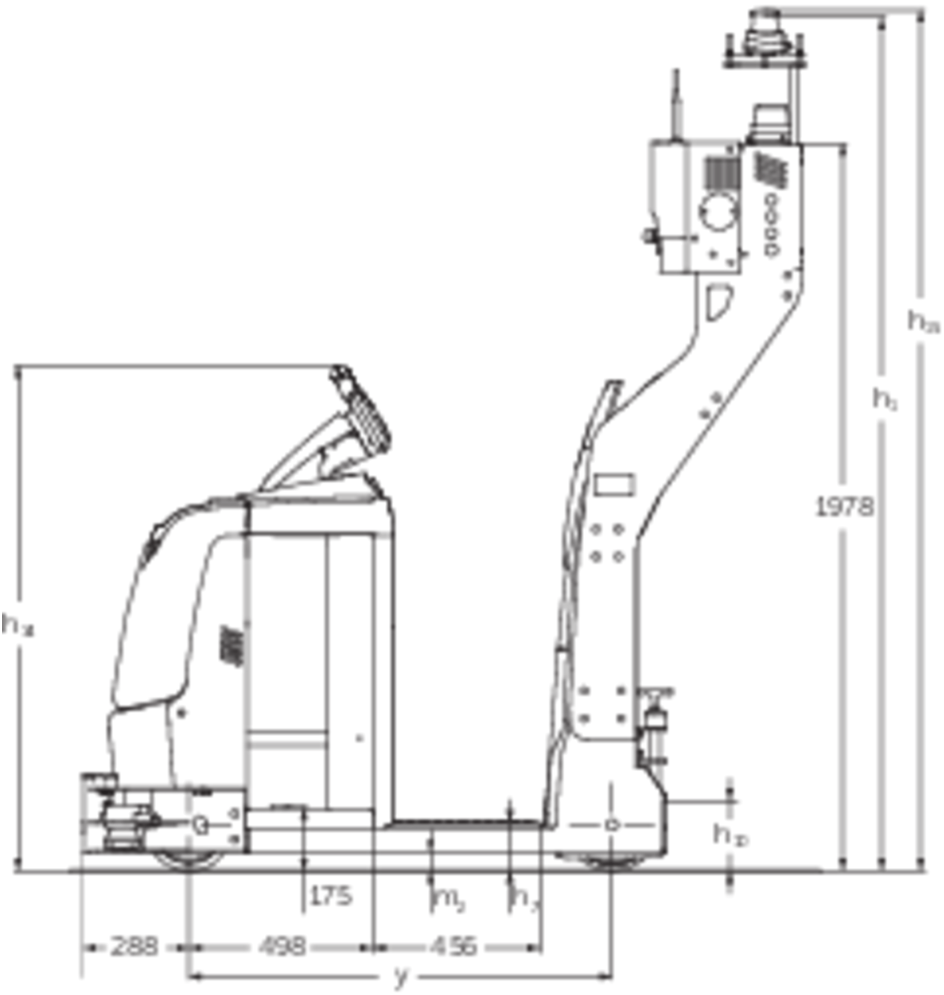

Echipament tractare ghidat automat **EZS 350a**

Capacitate de încărcare: 5000 kg

EZS 350a

Tabel VDI

Stând pe: 08/2023

Marca	1.1	Producător (nume abreviat)		Jungheinrich	
	1.2	Domeniul de activitate al producătorului		EZS 350a	
	1.3	Deplasare		Electric	
	1.4	Operare		AGV	
	1.5	Capacitate de încărcare / sarcină	Q	kg	5000
	1.5.3	Capacitate tractare	Q	kg	5000
	1.9	Ampatament	y	mm	1149
Greutăți	2.1.1	Greutate totală (inclusiv baterie)		kg	1333
	2.3	Sarcina de încărcare pe axa față / spate fără încărcătură		kg	594 / 739
Roți / Suspension	3.1	Anvelope			Vulkollan ®
	3.2	Dimensiune anvelope, față			ø230 x 77
	3.3	Dimensiune anvelope, spate			ø250 x 80
	3.5	Roți, număr față / spate (x = condus)			1x/2
	3.7	Ecartament, spate	b ₁₁	mm	680
Dimensiuni de bază	4.2.1	Înălțime totală	h ₁₅	mm	2273
	4.19	Lungime totală	l ₁	mm	1962
	4.21.1	Lățime totală	b ₁	mm	980
	4.35	Rază de întoarcere	W _a	mm	1466
Date de performanță	5.1	Viteza de deplasare cu sarcină / fără sarcină		km/h	8 / 12,5
	5.10	Frână de parcare			regenerativ
Cu motor electric / Electronică	6.1	Motor de tracțiune, performanță S2 60 min		kW	2,8
	6.4	Tensiunea bateriei / capacitate nominală		V / Ah	24 / 620
	6.5	Greutatea bateriei		kg	460
Alte	8.1	Tipul unității de deplasare			AC speedCONTROL - control viteză
	10.7	nivelul zgomot conform EN12053, perceput de urechea operatorului		dB (A)	66

- Această fișă tehnică oferă doar valorile tehnice ale configurației standard, în conformitate cu directiva VDI 2198. Alte anvelope, tipuri de catarg sau echipamente suplimentare etc. pot avea ca rezultat valori diferite.