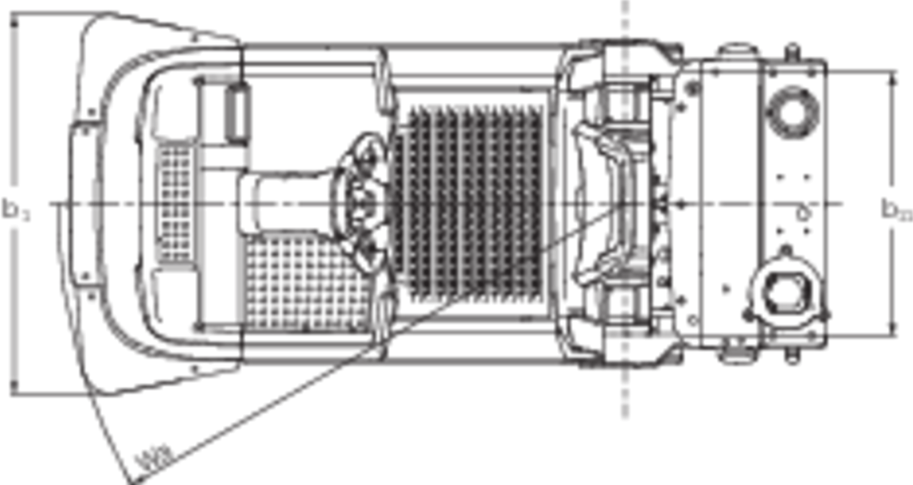

# Bezvada transporta sistēmas velkonis **EZS 350a**

Kravnesība: 5000 kg

# VDI tabula

Stāvēt: 08/2023

Zīme	1.1	Ražotājs (saīsinātais nosaukums)		Jungheinrich	
	1.2	Izgatavotāja tipa simbols		<b>EZS 350a</b>	
	1.3	Piedziņa		Elektrības	
	1.4	Darbība		AGV	
	1.5	Ietilpība / slodze	Q	kg	5000
	1.5.3	Vilkšanas jauda	Q	kg	5000
	1.9	Garenbāze	y	mm	1149
Svari	2.1.1	Nesošais svars (ieskaitot akumulatoru)		kg	1333
	2.3	Ass slodze bez kravas priekšā / aizmugurē		kg	594 / 739
Rīteņi / apturēšana	3.1	Riepas		Vulkollan®	
	3.2	Riepas izmērs, priekšā		ø230 x 77	
	3.3	Riepu izmērs aizmugurē		ø250 x 80	
	3.5	Rīteņi, skaits priekšā / aizmugurē (x = piedziņa)		1x/2	
	3.7	Aizmugurējais gabarīts	b <sub>11</sub>	mm	680
Pamata izmēri	4.2.1	kopējais augstums	h <sub>15</sub>	mm	2273
	4.19	kopējais garums	l <sub>1</sub>	mm	1962
	4.21.1	kopējais platums	b <sub>1</sub>	mm	980
	4.35	Pagrieziena rādiuss	W <sub>a</sub>	mm	1466
Veiktspējas dati	5.1	Braukšanas ātrums ar / bez kravas		km/h	8 / 12,5
	5.10	Darba bremzes			generatori
Elektromotoru / Elektronika	6.1	Vilces motors, jauda S2 60 min		kW	2,8
	6.4	Akumulatora spriegums / nominālā jauda		V / Ah	24 / 620
	6.5	Akumulatora svars		kg	460
Cits	8.1	Braukšanas vadības tips			Mainstrāvas ātruma kontrole
	10.7	Skaņas spiediena līmenis saskaņā ar EN12053, vadītāja caurule		dB (A)	66