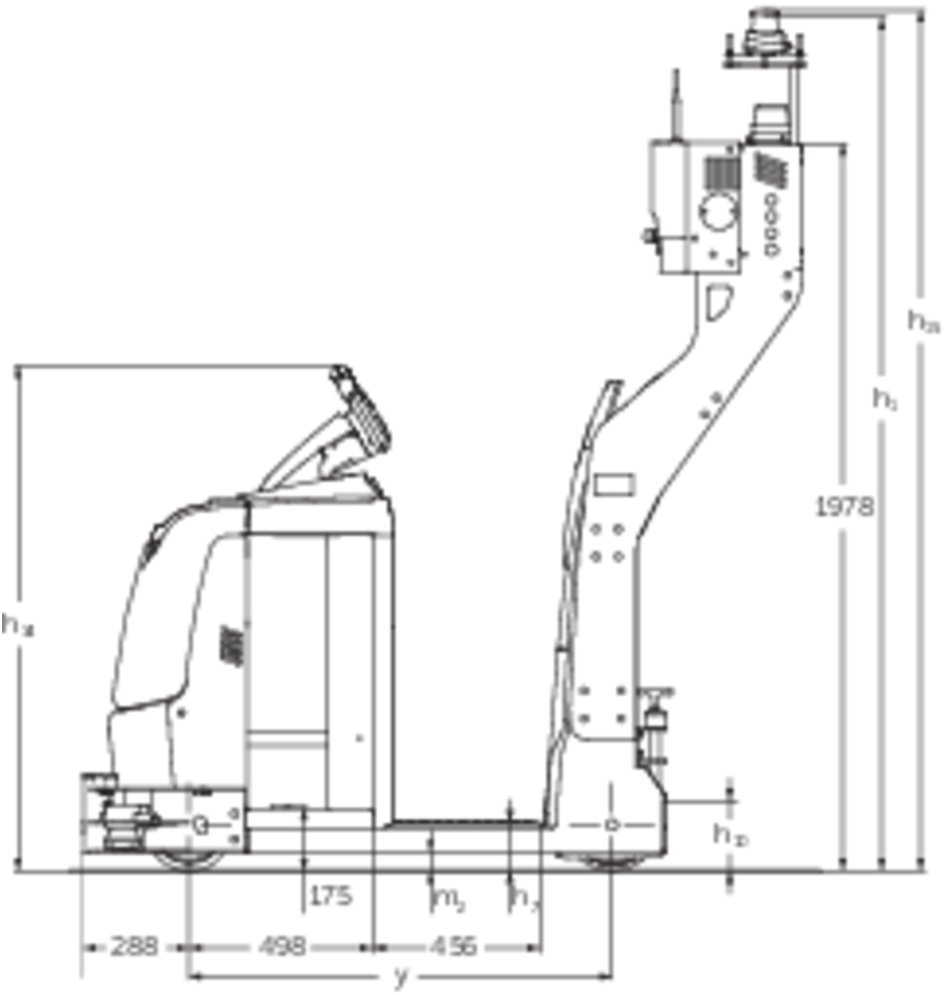

# Bezvada transporta sistēmas velkonis **EZS 350a**

Kravnesība: 5000 kg

# VDI tabula

Stāvēt: 08/2023

Zīme	1.1	Ražotājs (saīsinātais nosaukums)		Jungheinrich	
	1.2	Izgatavotāja tipa simbols		<b>EZS 350a</b>	
	1.3	Piedziņa		Elektrības	
	1.4	Darbība		AGV	
	1.5	Ietilpība / slodze	Q	kg	5000
	1.5.3	Vilkšanas jauda	Q	kg	5000
	1.9	Garenbāze	y	mm	1149
Svari	2.1.1	Nesošais svars (ieskaitot akumulatoru)		kg	1333
	2.3	Ass slodze bez kravas priekšā / aizmugurē		kg	594 / 739
Rīteņi / apturēšana	3.1	Riepas		Vulkollan®	
	3.2	Riepas izmērs, priekšā		ø230 x 77	
	3.3	Riepu izmērs aizmugurē		ø250 x 80	
	3.5	Rīteņi, skaits priekšā / aizmugurē (x = piedziņa)		1x/2	
	3.7	Aizmugurējais gabarīts	b <sub>11</sub>	mm	680
Pamata izmēri	4.2.1	kopējais augstums	h <sub>15</sub>	mm	2273
	4.19	kopējais garums	l <sub>1</sub>	mm	1962
	4.21.1	kopējais platums	b <sub>1</sub>	mm	980
	4.35	Pagrieziena rādiuss	W <sub>a</sub>	mm	1466
Veiktspējas dati	5.1	Braukšanas ātrums ar / bez kravas		km/h	8 / 12,5
	5.10	Darba bremzes			generatori
Elektromotoru / Elektronika	6.1	Vilces motors, jauda S2 60 min		kW	2,8
	6.4	Akumulatora spriegums / nominālā jauda		V / Ah	24 / 620
	6.5	Akumulatora svars		kg	460
Cits	8.1	Braukšanas vadības tips			Mainstrāvas ātruma kontrole
	10.7	Skaņas spiediena līmenis saskaņā ar EN12053, vadītāja caurule		dB (A)	66