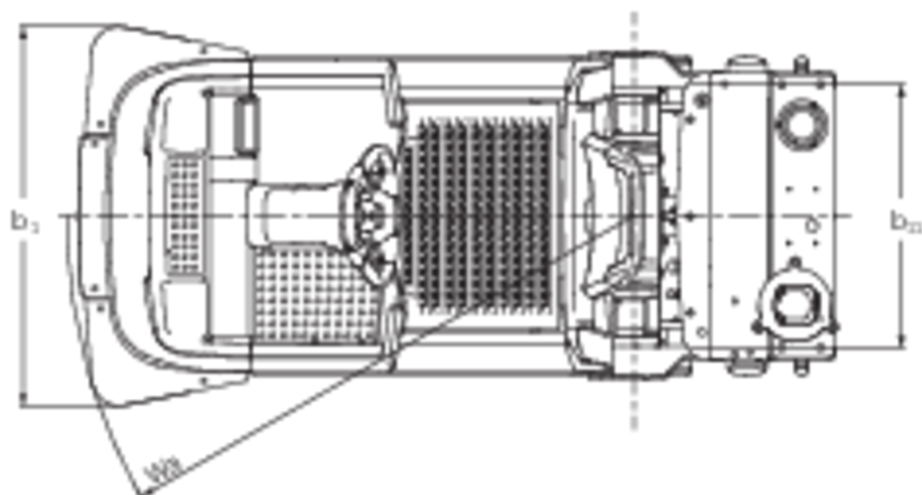

## **EZS 350a**

Nosilnost: 5000 kg

# Razpredelnica VDI

Izdaja: 08/2023

Splošni podatki	1.1	Proizvajalec (kratko poimenovanje)			Jungheinrich
	1.2	Tipška oznaka			<b>EZS 350a</b>
	1.3	Pogon			Elektro
	1.4	Upravljanje			AGV
	1.5	Nosilnost/obremenitev	Q	kg	5000
	1.5.3	Masa bremena za vleko	Q	kg	5000
	1.9	Medosna razdalja	y	mm	1149
Teže	2.1.1	Lastna teža (vključno z baterijo)		kg	1333
	2.3	Osna obremenitev brez bremena spredaj/zadaj		kg	594 / 739
Kolesa/podvozje	3.1	Kolesa			Vulkollan®
	3.2	Velikost koles spredaj			ø230 x 77
	3.3	Velikost koles zadaj			ø250 x 80
	3.5	Kolesa, število spredaj/zadaj (x = gnano kolo)			1x/2
	3.7	Kolotek zadnjih koles	b <sub>11</sub>	mm	680
Osnovne mere	4.2.1	Celotna višina	h <sub>15</sub>	mm	2273
	4.19	Celotna dolžina	l <sub>1</sub>	mm	1962
	4.21.1	Celotna širina	b <sub>1</sub>	mm	980
	4.35	Radij obračanja	W <sub>a</sub>	mm	1466
Podatki o zmogljivosti	5.1	Hitrost vožnje z bremenom/brez bremena		km/h	8 / 12,5
	5.10	Delovna zavora			Generatorsko
Elektromotor/ elektronika	6.1	Vozni motor, moč S2 60 min		kW	2,8
	6.4	Napetost baterije, nazivna kapaciteta		V / Ah	24 / 620
	6.5	Teža baterije		kg	460
Drugo	8.1	Način krmiljenja vožnje			AC speedCONTROL
	10.7	Hrupnost po EN 12053, ob voznikovem ušesu		dB (A)	66