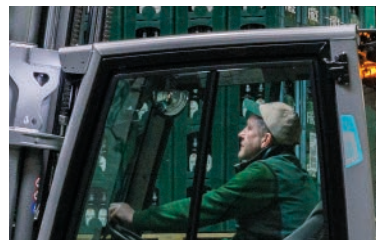

Des performances pour les exigences les plus élevées.

Jungheinrich EFG série 4.

 **JUNGHEINRICH**

Établissez de nouvelles normes dans votre entrepôt.

Le chariot élévateur à fourche électrique polyvalent et efficace EFG de la série 4 constituent le choix idéal pour le transport interne de vos charges lourdes. Ce chariot élévateur à fourche vous permet de soulever et transporter en toute sécurité des charges allant jusqu'à 3 500 kg. Le chariot élévateur à fourche EFG série 4 est particulièrement adapté aux applications utilisant des accessoires.

Des performances électriques puissantes pour une efficacité optimale.

Les chariots élévateurs à fourche EFG de la série 4 vous offrent un tout nouveau niveau de productivité. Bénéficiez de vitesses de traction et de levée plus élevées et d'une technologie lithium-ion durable garantissant des performances maximales avec une consommation d'énergie minimale.