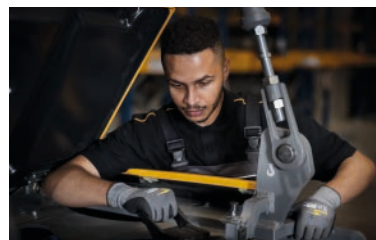

Des performances pour les exigences les plus élevées.

Jungheinrich EFG série 4.

 **JUNGHEINRICH**

Établissez de nouvelles normes dans votre entrepôt.

Le chariot élévateur à fourche électrique polyvalent et efficace EFG de la série 4 constituent le choix idéal pour le transport interne de vos charges lourdes. Ce chariot élévateur à fourche vous permet de soulever et transporter en toute sécurité des charges allant jusqu'à 3 500 kg. Le chariot élévateur à fourche EFG série 4 est particulièrement adapté aux applications utilisant des accessoires.

Des performances électriques puissantes pour une efficacité optimale.

Les chariots élévateurs à fourche EFG de la série 4 vous offrent un tout nouveau niveau de productivité. Bénéficiez de vitesses de traction et de levée plus élevées et d'une technologie lithium-ion durable garantissant des performances maximales avec une consommation d'énergie minimale.

Pas de compromis sur la sécurité.

La sécurité est garantie à chaque virage grâce au curveCONTROL de série. De plus, la large gamme de systèmes d'assistance en option offre encore davantage de protection. En outre, le toit panoramique avec montant B élancé vous offre une visibilité optimale.

Une ergonomie avancée pour un confort maximal.

Grâce au concept de commande intuitif et au poste de conduite entièrement réglable, vous bénéficiez d'un plus grand confort et d'un espace maximal pour les jambes. De plus, les chariots élévateurs à fourche EFG de la série 4 sont équipés d'un système audio et sonore moderne.