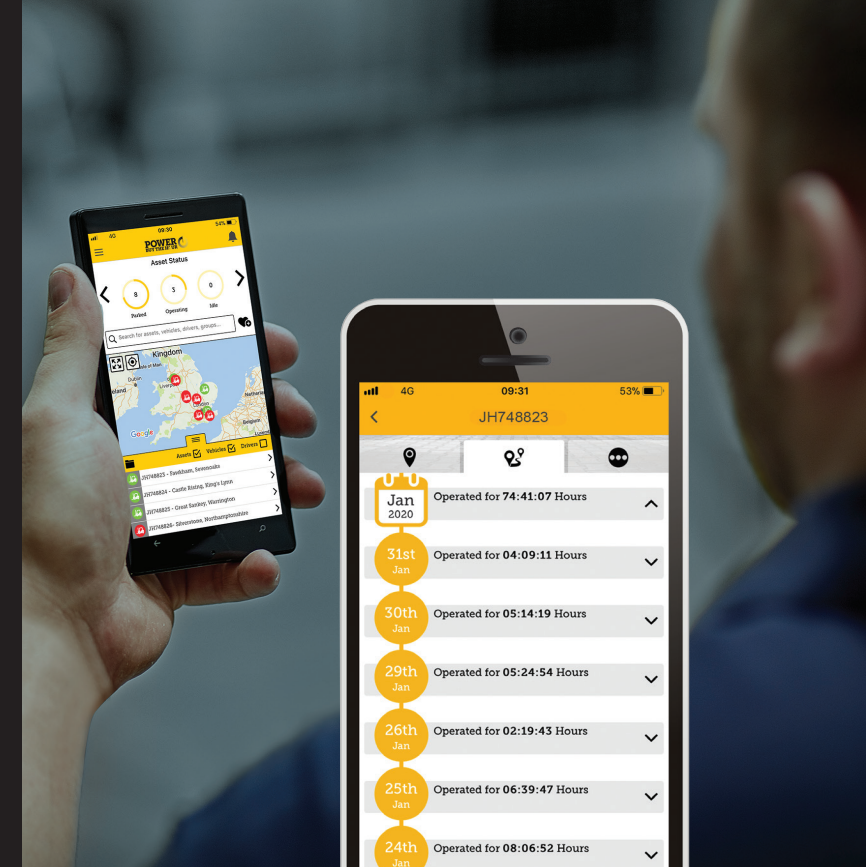

POWER 
BUY THE HOUR

Mieten auf die Minute.

JUNGHEINRICH

Jetzt zählt es!

Seit dem Beginn der Corona-Krise sind wir alle mit einer neuen Realität konfrontiert, die mehr Flexibilität von uns erfordert. Kosten und Ressourcen müssen noch besser kontrolliert werden als zuvor. Deshalb haben wir von Jungheinrich für Sie ein Mietangebot entwickelt, mit dem Sie optimale Kostenkontrolle und maximale Flexibilität erlangen – und zwar genau jetzt!

Mieten Sie Gabelstapler auf eine völlig neue Art mit Power Buy The Hour. Sie zahlen immer exakt die Zeit, in der Sie Ihre Stapler nutzen und keine Minute mehr! Unsere flexiblen Tarife helfen Ihnen dabei, erfolgreich durch diese herausfordernden Zeiten zu navigieren und Ihr Unternehmen weiter voranzubringen. Wenn Ihre Geschäfte wieder in den Normalzustand zurückkehren, sind Sie mit Jungheinrich als marktführendem Partner an Ihrer Seite bestens gewappnet für steigende Produktivität und weiteres Wachstum.

Mit kostenloser App

Dank unserer speziell für Power Buy The Hour Kunden entwickelten Gratis-App haben Sie den Betrieb Ihrer Mietflotte rund um die Uhr im Blick – und das in Echtzeit.

Ihre Vorteile auf einen Blick: