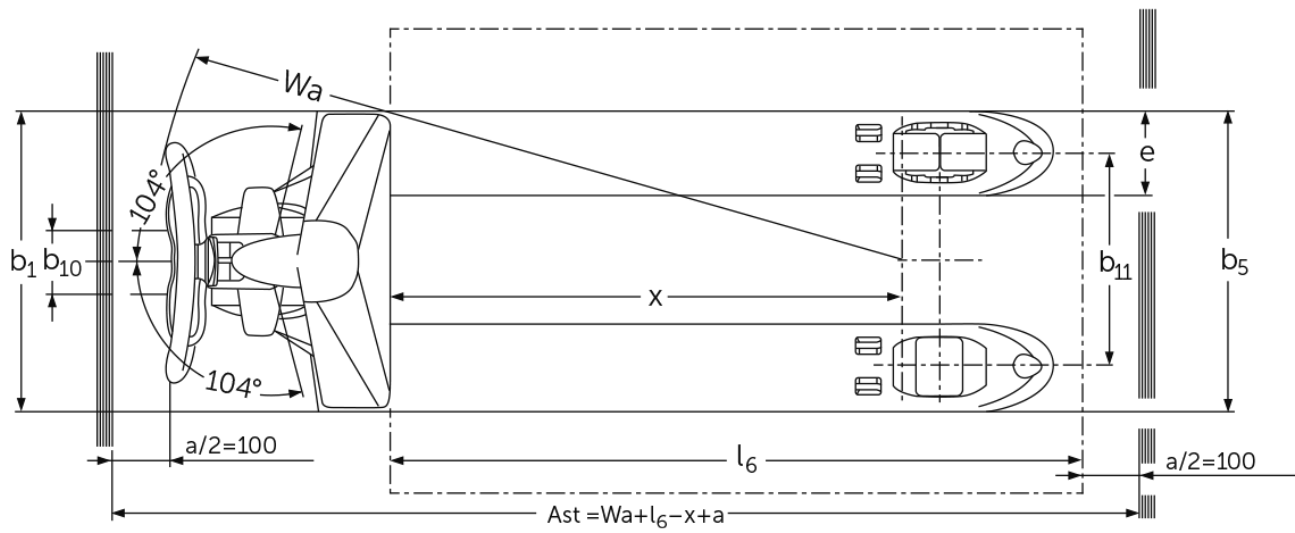

Handgabelhubwagen

AM 20

Hubhöhe: 85-205 mm / Tragfähigkeit: 2000 kg

 **JUNGHEINRICH**

AM 20

VDI-Tabelle

Stand: 04/2024

Kennzeichen	1.1	Hersteller (Kurzbezeichnung)		Jungheinrich					
	1.2	Typzeichen des Herstellers		AM 20					
	1.3	Antrieb		Manuell					
	1.4	Bedienung		Hand					
	1.5	Tragfähigkeit/Last	Q kg	2000					
	1.6	Lastschwerpunktabstand	c mm	600					
	1.9	Radstand	y mm	1120					
Gewichte	2.1	Eigengewicht	kg	70	71	70	71	70	71
	2.2	Achslast mit Last vorn/hinten	kg	549 / 1521					
	2.3	Achslast ohne Last vorn/hinten	kg	46 / 24					
Räder/Fahrwerk	3.1	Bereifung		C-GV	C-BV	V-GV	V-BV	N-GN	N-BN
	3.2	Reifengröße, vorn		Ø 200 x 50					
	3.3	Reifengröße, hinten		Ø 82 x 93	Ø 82 x 70	Ø 82 x 93	Ø 82 x 70	Ø 82 x 93	Ø 82 x 70
	3.5	Räder, Anzahl vorn/hinten (x=angetrieben)		2/2	2/4	2/2	2/4	2/2	2/4
	3.6	Spurweite, vorn	b10 mm	130					
	3.7	Spurweite, hinten	b11 mm	380					
	Grundabmessungen	4.4	Hub (h3)	h3 mm	115				
4.9		Höhe Deichselgriff in Fahrstellung min./max.	h14 mm	355 / 1230					
4.14		Standhöhe angehoben	h12 mm	200					
4.15		Höhe gesenkt	h13 mm	85					
4.19		Gesamtlänge	l1 mm	1540					
4.20		Länge einschließlich Gabelrücken	l2 mm	390					
4.21.1		Gesamtbreite	b1 mm	540					
4.22		Gabelzinkenmaße	s/ e/l mm	48 x 160 x 1150					
4.25		Gabelaußenabstand	b5 mm	540					
4.32		Bodenfreiheit Mitte Radstand	m2 mm	37					
4.34.1		Arbeitsgangbreite (Palette 1000x1200 quer)	Ast mm	1743					
4.34.2		Arbeitsgangbreite (Palette 800x1200 längs)	Ast mm	1793					
4.35	Wenderadius	Wa mm	1275						
Leistungsdaten	5.3	Senkgeschwindigkeit mit/ohne Last	m/s	0,1 / 0,06					
<p>- Dieses Typenblatt nach VDI-Richtlinie 2198 nennt nur die technischen Werte des Standard-Gerätes. Abweichende Bereifungen, andere Hubgerüste, Zusatzeinrichtungen usw. können andere Werte ergeben.</p>									