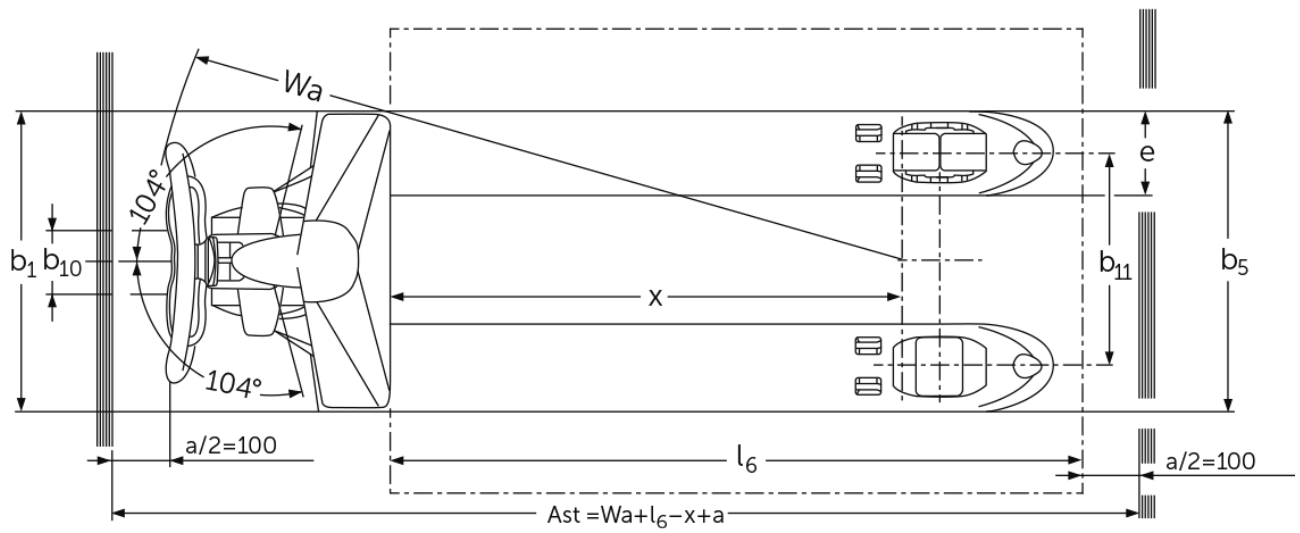

Гидравлическая тележка **AM 20**

высота подъема: 85-205 мм / Грузоподъемность: 2000 кг

AM 20

идентификатор	1.1	Производитель (краткое название)		Jungheinrich					
	1.2	Обозначение модели		AM 20					
	1.3	Привод		вручную					
	1.4	Управление		ручное					
	1.5	Мощность / нагрузка	Q кг	2000					
	1.6	Расстояние до центра тяжести груза	c мм	600					
	1.9	Расстояние между осями колес	y мм	1120					
масса	2.1	собственная масса	кг	70	71	70	71	70	71
	2.2	Нагрузка на ось с грузом передн./задн.	кг	549 / 1521					
	2.3	Нагрузка на ось без груза передн./задн.	кг	46 / 24					
колеса/ходовая часть	3.1	шины		C-GV	C-BV	V-GV	V-BV	N-GN	N-BN
	3.2	Размер шин, передние		Ø 200 x 50					
	3.3	Размер шин, задние		Ø 82 x 93	Ø 82 x 70	Ø 82 x 93	Ø 82 x 70	Ø 82 x 93	Ø 82 x 70
	3.5	Колеса, номер перед / зад (x = ведомый)		2/2	2/4	2/2	2/4	2/2	2/4
	3.6	Ширина переднего моста	b10 мм	130					
	3.7	Ширина колеи, сзади	b11 мм	380					
	габаритные размеры	4.4	Ход (h3)	h3 мм	115				
4.9		Высота рукояти управления в ходовом положении, мин./макс.	h14 мм	355 / 1230					
4.14		Высота площадки в поднятом положении	h12 мм	200					
4.15		Высота в опущенном положении	h13 мм	85					
4.19		общая длина	l1 мм	1540					
4.20		Длина, включая спинку вил	l2 мм	390					
4.21.1		габаритная ширина	b1 мм	540					
4.22		размеры вил	s/ e/l мм	48 x 160 x 1150					
4.25		Расстояние между внешними сторонами вил	b5 мм	540					
4.32		Просвет над полом в середине расстояния между осями колес	m2 мм	37					
4.34.1		Рабочая ширина (паллет 1000 x 1200 крест-накрест)	Ast мм	1743					
4.34.2		Рабочая ширина (поддон 800x1200 продольный)	Ast мм	1793					
4.35		Радиус разворота	Wa мм	1275					
рабочие характеристики		5.3	Скорость опускания с грузом/без груза	м/сек	0,1 / 0,06				

- В соответствии с директивой VDI 2198 в таблице приведены технические характеристики только стандартного транспортного средства. При установке других шин, подъемных устройств, дополнительного оборудования и т.д. значения могут измениться.