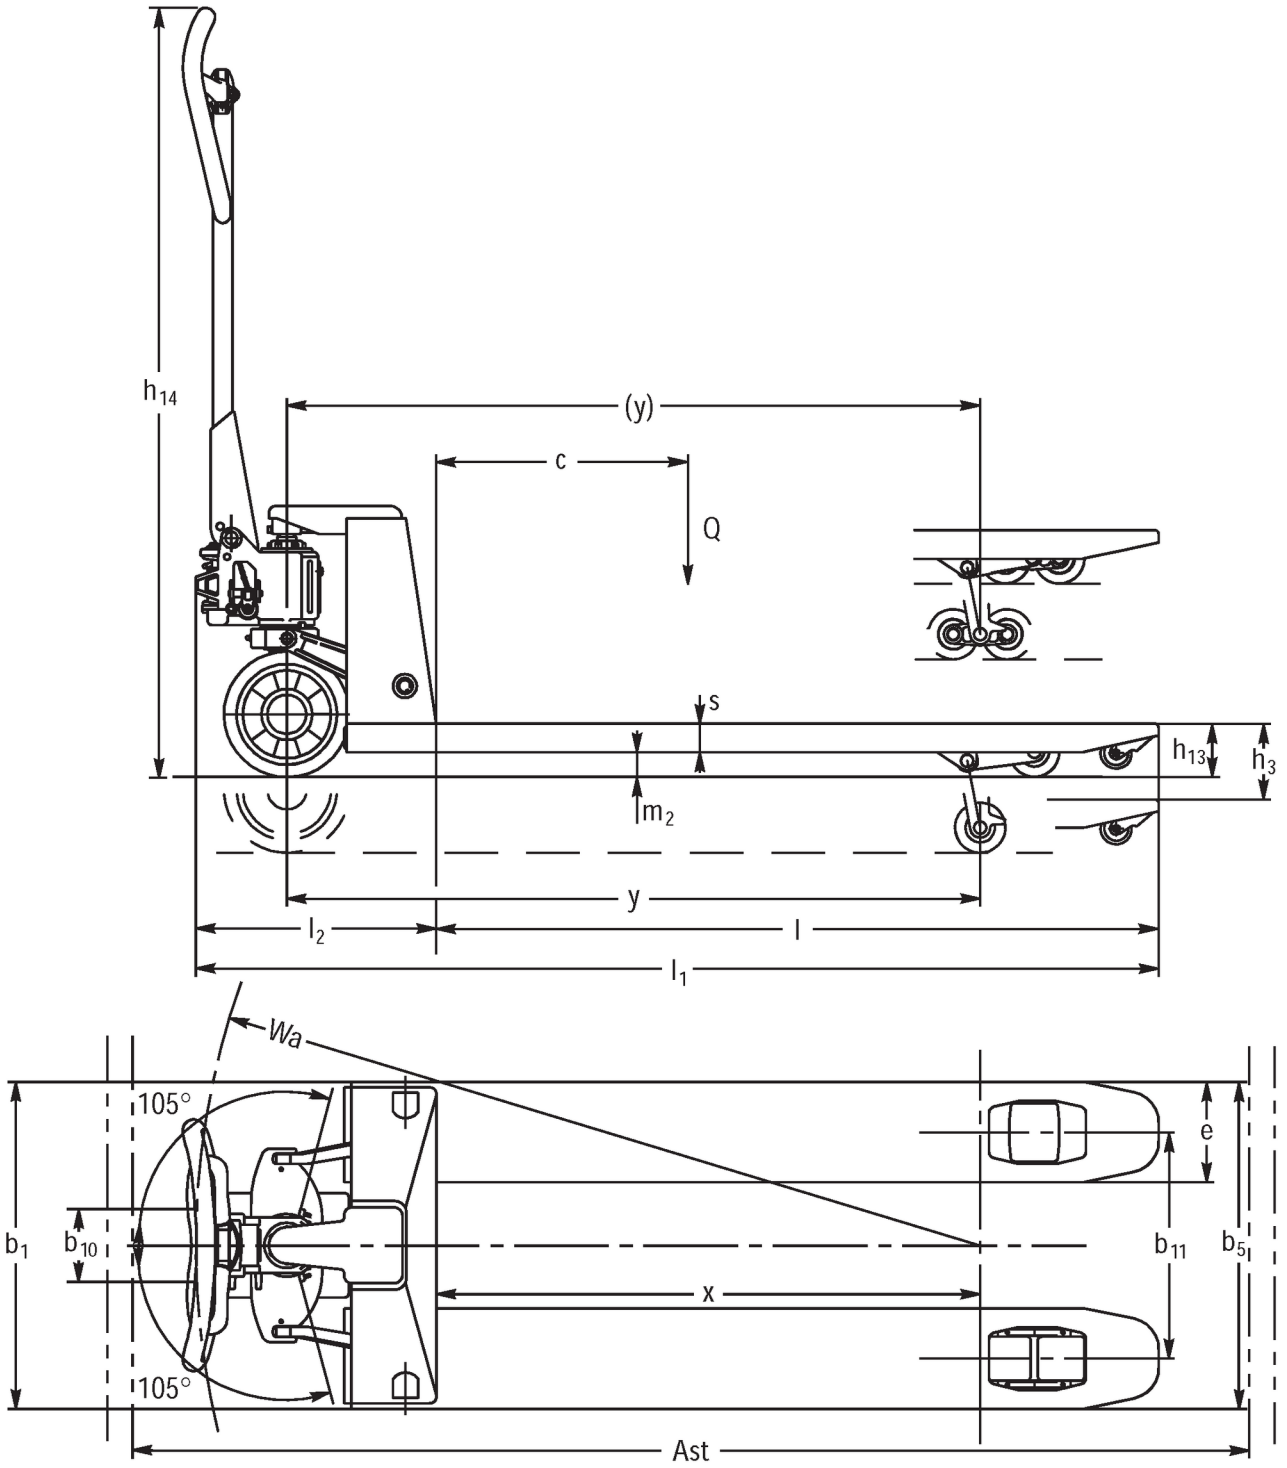

Гидравлическая тележка **AM 30**

высота подъема: 120 мм / Грузоподъемность: 3000 кг

JUNGHEINRICH

AM 30

идентификатор	1.1	Производитель (краткое название)		Jungheinrich			
	1.2	Обозначение модели		AM 30			
	1.3	Привод		вручную			
	1.4	Управление		ручное			
	1.5	Мощность / нагрузка	Q кг	3000			
	1.6	Расстояние до центра тяжести груза	c мм	600	800	900	1050
	1.9	Расстояние между осями колес	y мм	1174	-		2054
масса	2.1	собственная масса	кг	86	124	126	142
	2.2	Нагрузка на ось с грузом передн./задн.	кг	815 / 2270		- / - / 1135 / 2007	
	2.3	Нагрузка на ось без груза передн./задн.	кг	28 / 58		- / - / 57 / 85	
колеса/ходовая часть	3.1	шины		V-BV			
	3.2	Размер шин, передние		Ø 200 x 50			
	3.3	Размер шин, задние		Ø 80 x 70			
	3.5	Колеса, номер перед / зад (x = ведомый)		2/4	2 / 4	2/4	
	3.6	Ширина переднего моста	b10 мм	116			
	3.7	Ширина колеи, сзади	b11 мм	390			
	габаритные размеры	4.4	Ход (h3)	h3 мм	120		
4.9		Высота рукоятки управления в ходовом положении, мин./макс.	h14 мм	1224			
4.14		Высота площадки в поднятом положении	h12 мм	205			
4.15		Высота в опущенном положении	h13 мм	85			
4.19		общая длина	l1 мм	1603	1983	2183	2483
4.20		Длина, включая спинку вил	l2 мм	383			
4.21.1		габаритная ширина	b1 мм	550			
4.22		размеры вилок	s/e/l мм	45 x 160 x 1220	63 x 160 x 1600	63 x 160 x 1800	63 x 160 x 2100
4.25		Расстояние между внешними сторонами вилок	b5 мм	550			
4.32		Просвет над полом в середине расстояния между осями колес	m2 мм	36	-		36
4.34.1		Рабочая ширина (паллет 1000 x 1200 крест-накрест)	Ast мм	1803	-		2683
4.34.2		Рабочая ширина (поддон 800x1200 продольный)	Ast мм	1803	-		2683
4.35		Радиус разворота	Wa мм	1319	-		2184
рабочие характеристики	5.3	Скорость опускания с грузом/без груза	м/сек	0,09 / 0,05			