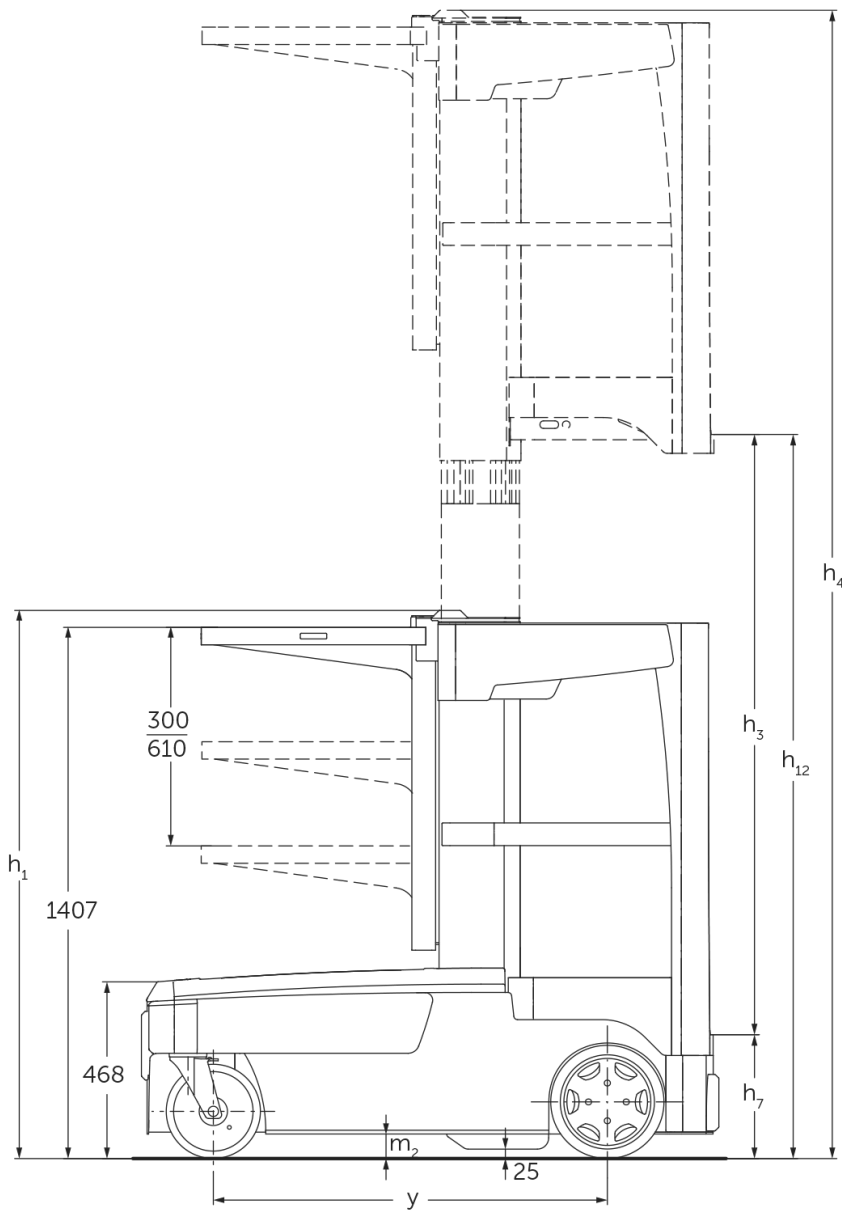

Plocktruck för småartiklar

EKM 202

Lyfthöjd: 3000 mm / Lastkapacitet: 215 kg

EKM 202

VDI bord

Stand: 04/2024

Specifikation	1.1	Tillverkare (kort namn)		Jungheinrich	
	1.2	Tillverkarens typbeteckning		EKM 202	
	1.3	Drivning		Elektrisk	
	1.4	Manövrering		Plocktruckar	
	1.5	Kapacitet / belastning	Q	kg	215
	1.9	Hjulbas	y	mm	1045
Vikter	2.1	Egenvikt		kg	645
	2.2	Axelbelastning med last fram/bak		kg	520 / 340
	2.3	Axelbelastning utan last fram/bak		kg	233 / 412
Hjul/chassi	3.1	Däck			Polyuretan (PU)
	3.2	Däckstorlek, fram			Ø 200x50
	3.3	Däckstorlek, bak			Ø 300x65
	3.5	Hjul, nummer fram / bak (x = driven)			2/2x
	3.6	Spårvidd, fram	b10	mm	568
	3.7	Spårvidd, bak	b11	mm	652
Grundmått	4.2	Höjdmast retracted (h1)	h1	mm	1452
	4.4	Stroke (h3)	h3	mm	3000
	4.5	Höjdmast förlängd (h4)	h4	mm	4452
	4.8	Säteshöjd / ståhöjd	h7	mm	324
	4.9	Styrarmens höjd i köräge min./max.	h14	mm	1046 / 1046
	4.14	Ståhöjd i upphöjt läge	h12	mm	3324
	4.16	Lastytans längd	l3	mm	595
	4.18	Lastytans bredd	b9	mm	681
	4.19	Total längd	l1	mm	1528
	4.21.1	Total bredd	b1	mm	750
	4.32	Markfrigång mitten av hjulbasen	m2	mm	65
	4.35	Vändradie	Wa	mm	1250
	4.38.1	Greifhöhe		mm	5324
Prestanda	5.1	Körhastighet med/utan last		km/h	8 / 8
	5.2	Lyfthastighet med/utan last		m/s	0,14 / 0,19
	5.3	Sänkhastighet med/utan last		m/s	0,27 / 0,2
	5.8	Max. backtagningförmåga med/utan last		%	15 / 15
	5.10	Driftbroms			elektrisk
Elektrisk motor / Elektronik	6.1	Drivmotor, prestanda S2 60 min		kW	1
	6.2	Lyftmotor, prestanda vid S3		kW	2,2
	6.4	Batterispänning/nom. kapacitet		V / Ah	24 / 190
	6.5	Batterivikt		kg	120
Övrigt	8.1	Typ av körkontroll			AC
	10.7	Ljudtrycksnivå enligt EN12053, förarrör		dB (A)	60

- Detta typblad är enligt VDI-riktlinje 2198 och anger endast de tekniska värdena för standardtrucken. Avvikande däcktyper, andra stativ, tillsatsaggregat osv. kan ge andra värden.

- VDI-nr 4.4: Höjden i nedsänkt läge är 1 452 mm.