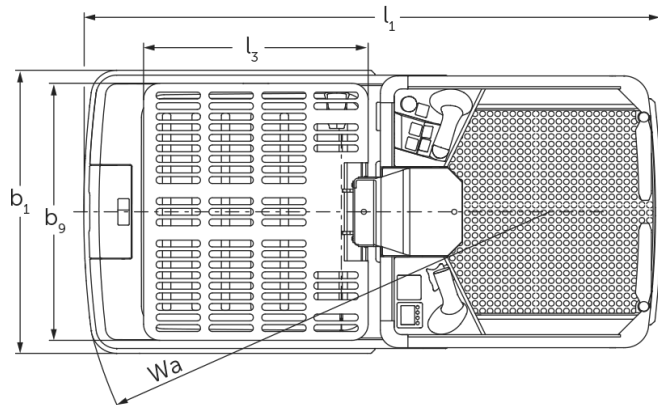

Plocktruck för småartiklar

EKM 202

Lyfthöjd: 3000 mm / Lastkapacitet: 215 kg

EKM 202

VDI bord

Stand: 04/2024

Specifikation	1.1	Tillverkare (kort namn)		Jungheinrich	
	1.2	Tillverkarens typbeteckning		EKM 202	
	1.3	Drivning		Elektrisk	
	1.4	Manövrering		Plocktruckar	
	1.5	Kapacitet / belastning	Q	kg	215
	1.9	Hjulbas	y	mm	1045
Vikter	2.1	Egenvikt		kg	645
	2.2	Axelbelastning med last fram/bak		kg	520 / 340
	2.3	Axelbelastning utan last fram/bak		kg	233 / 412
Hjul/chassi	3.1	Däck			Polyuretan (PU)
	3.2	Däckstorlek, fram			Ø 200x50
	3.3	Däckstorlek, bak			Ø 300x65
	3.5	Hjul, nummer fram / bak (x = driven)			2/2x
	3.6	Spårvidd, fram	b10	mm	568
	3.7	Spårvidd, bak	b11	mm	652
Grundmått	4.2	Höjdmast retracted (h1)	h1	mm	1452
	4.4	Stroke (h3)	h3	mm	3000
	4.5	Höjdmast förlängd (h4)	h4	mm	4452
	4.8	Säteshöjd / ståhöjd	h7	mm	324
	4.9	Styrarmens höjd i köräge min./max.	h14	mm	1046 / 1046
	4.14	Ståhöjd i upphöjt läge	h12	mm	3324
	4.16	Lastytans längd	l3	mm	595
	4.18	Lastytans bredd	b9	mm	681
	4.19	Total längd	l1	mm	1528
	4.21.1	Total bredd	b1	mm	750
	4.32	Markfrigång mitten av hjulbasen	m2	mm	65
	4.35	Vändradie	Wa	mm	1250
	4.38.1	Greifhöhe		mm	5324
Prestanda	5.1	Körhastighet med/utan last		km/h	8 / 8
	5.2	Lyfthastighet med/utan last		m/s	0,14 / 0,19
	5.3	Sänkhastighet med/utan last		m/s	0,27 / 0,2
	5.8	Max. backtagningförmåga med/utan last		%	15 / 15
	5.10	Driftbroms			elektrisk
Elektrisk motor / Elektronik	6.1	Drivmotor, prestanda S2 60 min		kW	1
	6.2	Lyftmotor, prestanda vid S3		kW	2,2
	6.4	Batterispänning/nom. kapacitet		V / Ah	24 / 190
	6.5	Batterivikt		kg	120
Övrigt	8.1	Typ av körkontroll			AC
	10.7	Ljudtrycksnivå enligt EN12053, förarrör		dB (A)	60

- Detta typblad är enligt VDI-riktlinje 2198 och anger endast de tekniska värdena för standardtrucken. Avvikande däcktyper, andra stativ, tillsatsaggregat osv. kan ge andra värden.

- VDI-nr 4.4: Höjden i nedsänkt läge är 1 452 mm.