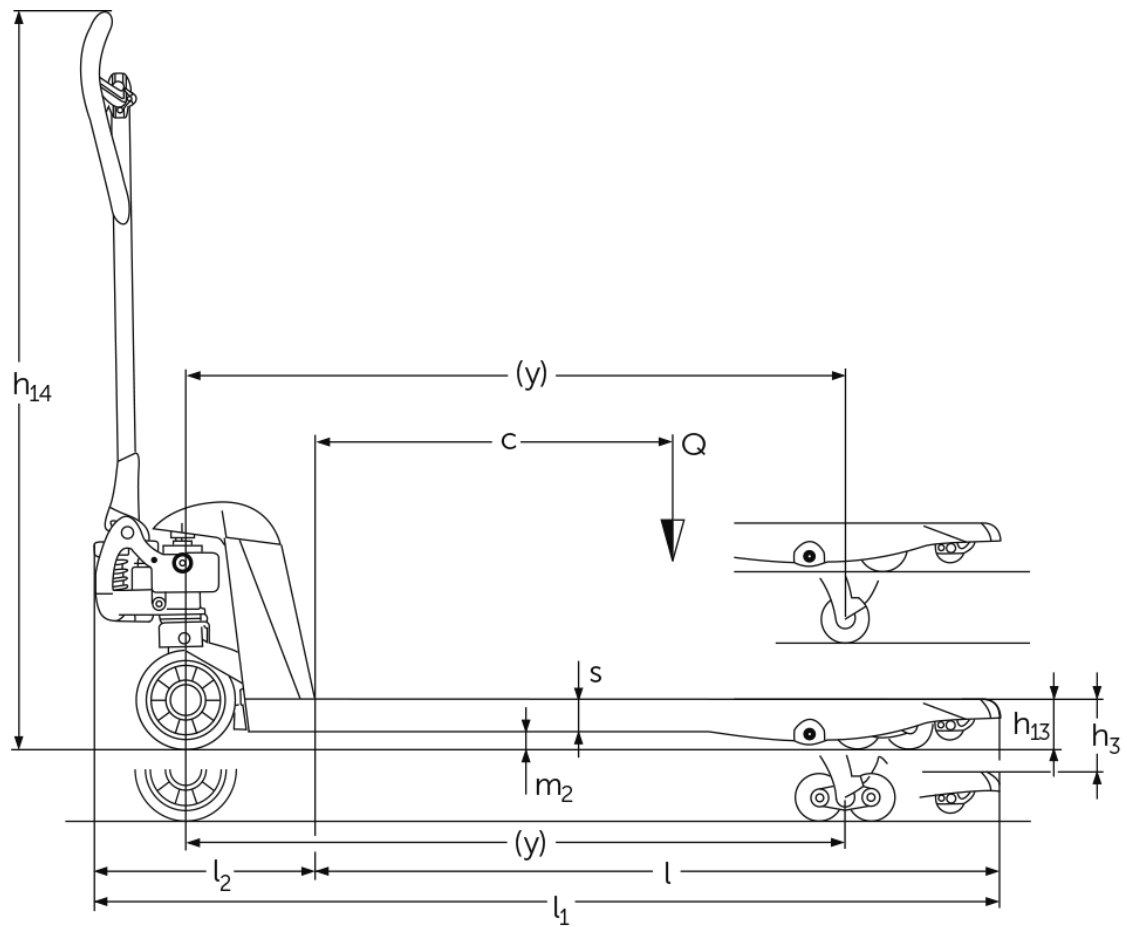

## AM 151

Celšanas augstums: 120 mm / Kravnesība: 1500 kg

 **JUNGHEINRICH**

# VDI tabula

Stāvēt: 04/2024

Zīme	1.1	Ražotājs (saīsinātais nosaukums)		Jungheinrich			
	1.2	Izgatavotāja tipa simbols		<b>AM 15l</b>			
	1.3	Piedzīņa		Ar rokām			
	1.4	Darbība		Roka			
	1.5	Ietilpība / slodze	Q kg	1500			
	1.6	Slodzes centrs	c mm	600	500	400	600
	1.9	Garenbāze	y mm	1100	900	745	1080
Svari	2.1	pašmasa	kg	74	72	71	65
	2.2	Ass slodze ar slodzi priekšā / aizmugurē	-	- / -			476 / 613
	2.3	Ass slodze bez kravas priekšā / aizmugurē	-	- / -	60 / 28	- / -	60 / 28
Riteņi / apturēšana	3.1	Riepas		C-BN			
	3.2	Riepas izmērs, priekšā		Ø 170x50			
	3.3	Riepu izmērs aizmugurē		Ø 50x70			
	3.5	Riteņi, skaits priekšā / aizmugurē (x = piedziņa)		2/4			
	3.6	Mērītājs priekšā	b10 mm	109			
	3.7	Aizmugurējais gabarīts	b11 mm	370			
	Pamata izmēri	4.4	Stroke (h3)	h3 mm	120		
4.9		Jūgstieņa roktura augstums braukšanas stāvoklī min./maks.	h14 mm	1237			
4.14		Statīva augstums pacelts	h12 mm	171			
4.15		Augstums nolaiests	h13 mm	51			
4.19		kopējais garums	l1 mm	1530	1330	1175	1530
4.20		Garums ieskaitot dakšas aizmuguri	l2 mm	380			
4.21.1		kopējais platums	b1 mm	520			680
4.22		Fork izmēri	s/ e/l mm	38 x 150 x 1150	38 x 150 x 950	38 x 150 x 795	38 x 150 x 1150
4.25		Dakšas klirencs	b5 mm	520			680
4.32		Centrālās garenbāzes klirencs	m2 mm	13			
4.34.1		Darba platums (palette 1000 x 1200 šķērsām)	Ast mm	1584			
4.34.2		Darba platums (palette 800x1200 gareniska)	Ast mm	1784			
4.35		Pagrieziena rādiuss	Wa mm	1274			
Veiktspējas dati	5.3	Ātruma samazināšana ar / bez kravas	m/s	0,09 / 0,02			