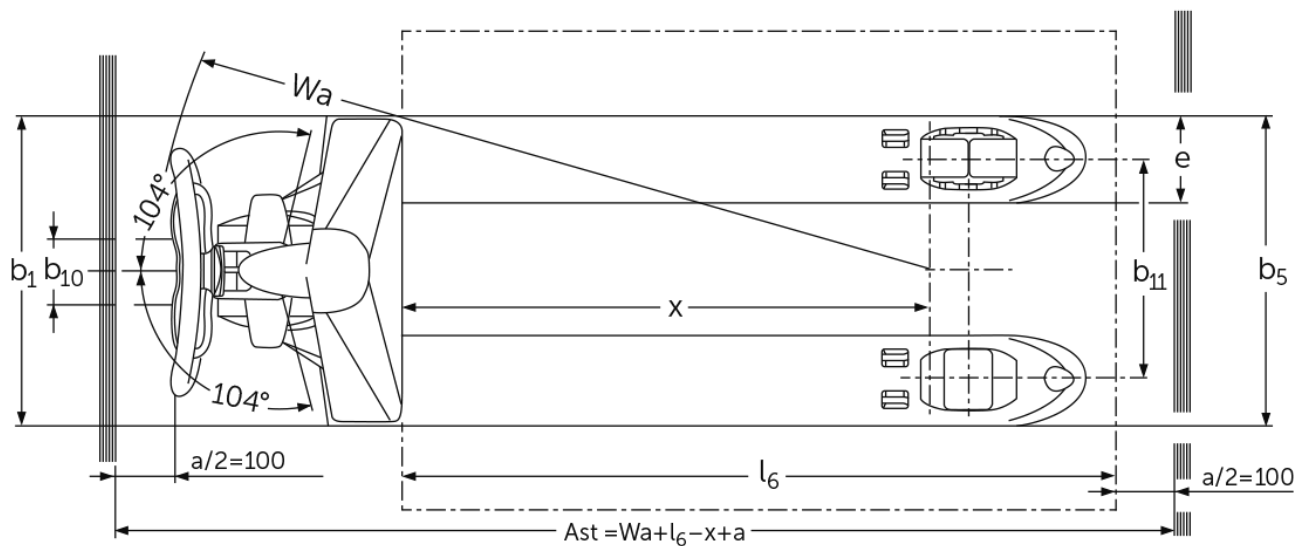

## AM 151

Celšanas augstums: 120 mm / Kravnesība: 1500 kg

 **JUNGHEINRICH**

# VDI tabula

Stāvēt: 04/2024

Zīme	1.1	Ražotājs (saīsinātais nosaukums)		Jungheinrich			
	1.2	Izgatavotāja tipa simbols		<b>AM 15l</b>			
	1.3	Piedzīņa		Ar rokām			
	1.4	Darbība		Roka			
	1.5	Ietilpība / slodze	Q kg	1500			
	1.6	Slodzes centrs	c mm	600	500	400	600
	1.9	Garenbāze	y mm	1100	900	745	1080
Svari	2.1	pašmasa	kg	74	72	71	65
	2.2	Ass slodze ar slodzi priekšā / aizmugurē	-	- / -			476 / 613
	2.3	Ass slodze bez kravas priekšā / aizmugurē	-	- / -	60 / 28	- / -	60 / 28
Riteņi / apturēšana	3.1	Riepas		C-BN			
	3.2	Riepas izmērs, priekšā		Ø 170x50			
	3.3	Riepu izmērs aizmugurē		Ø 50x70			
	3.5	Riteņi, skaits priekšā / aizmugurē (x = piedziņa)		2/4			
	3.6	Mērītājs priekšā	b10 mm	109			
	3.7	Aizmugurējais gabarīts	b11 mm	370			
	Pamata izmēri	4.4	Stroke (h3)	h3 mm	120		
4.9		Jūgstieņa roktura augstums braukšanas stāvoklī min./maks.	h14 mm	1237			
4.14		Statīva augstums pacelts	h12 mm	171			
4.15		Augstums nolaiests	h13 mm	51			
4.19		kopējais garums	l1 mm	1530	1330	1175	1530
4.20		Garums ieskaitot dakšas aizmuguri	l2 mm	380			
4.21.1		kopējais platums	b1 mm	520			680
4.22		Fork izmēri	s/ e/l mm	38 x 150 x 1150	38 x 150 x 950	38 x 150 x 795	38 x 150 x 1150
4.25		Dakšas klirencs	b5 mm	520			680
4.32		Centrālās garenbāzes klirencs	m2 mm	13			
4.34.1		Darba platums (palette 1000 x 1200 šķērsām)	Ast mm	1584			
4.34.2		Darba platums (palette 800x1200 gareniska)	Ast mm	1784			
4.35		Pagrieziena rādiuss	Wa mm	1274			
Veiktspējas dati	5.3	Ātruma samazināšana ar / bez kravas	m/s	0,09 / 0,02			