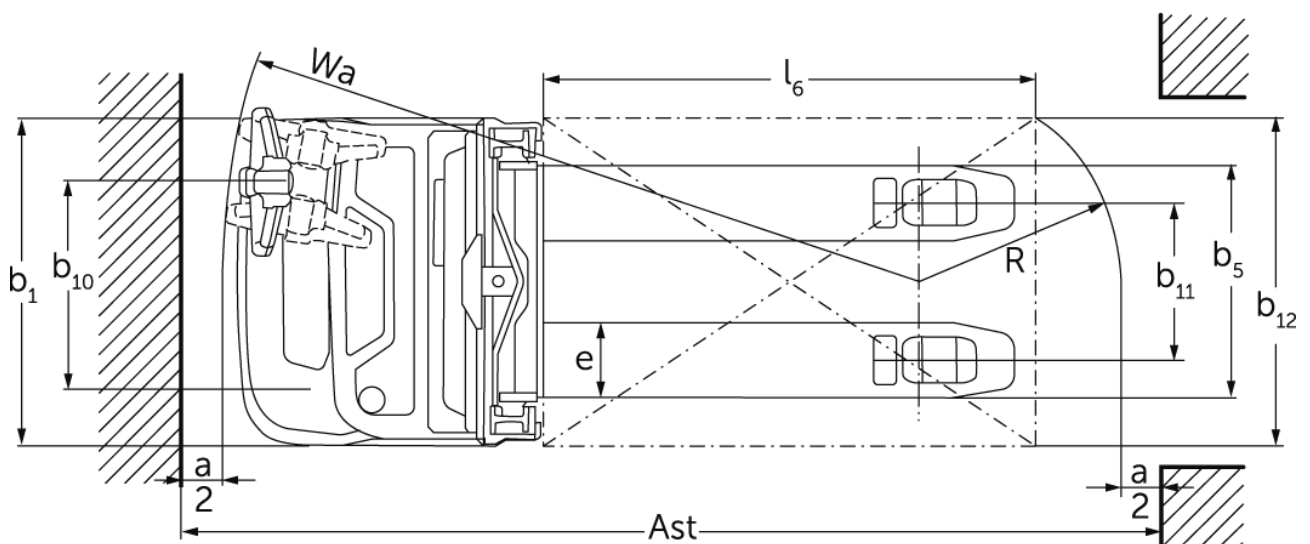

Електричний повідковий штабелер з додатковим підйомом

Висота підйому: 2300-4700 мм / Вантажопідйомність: 1000-1200 кг

Таблиця VDI

Станом на: 02/2024

ТОВ "Юнгхайнріх Ліфт Трак"
вул. Качалова, 5-Г
03126, Київ, Україна
тел. 044 583 1 583
факс 044 583 1 584