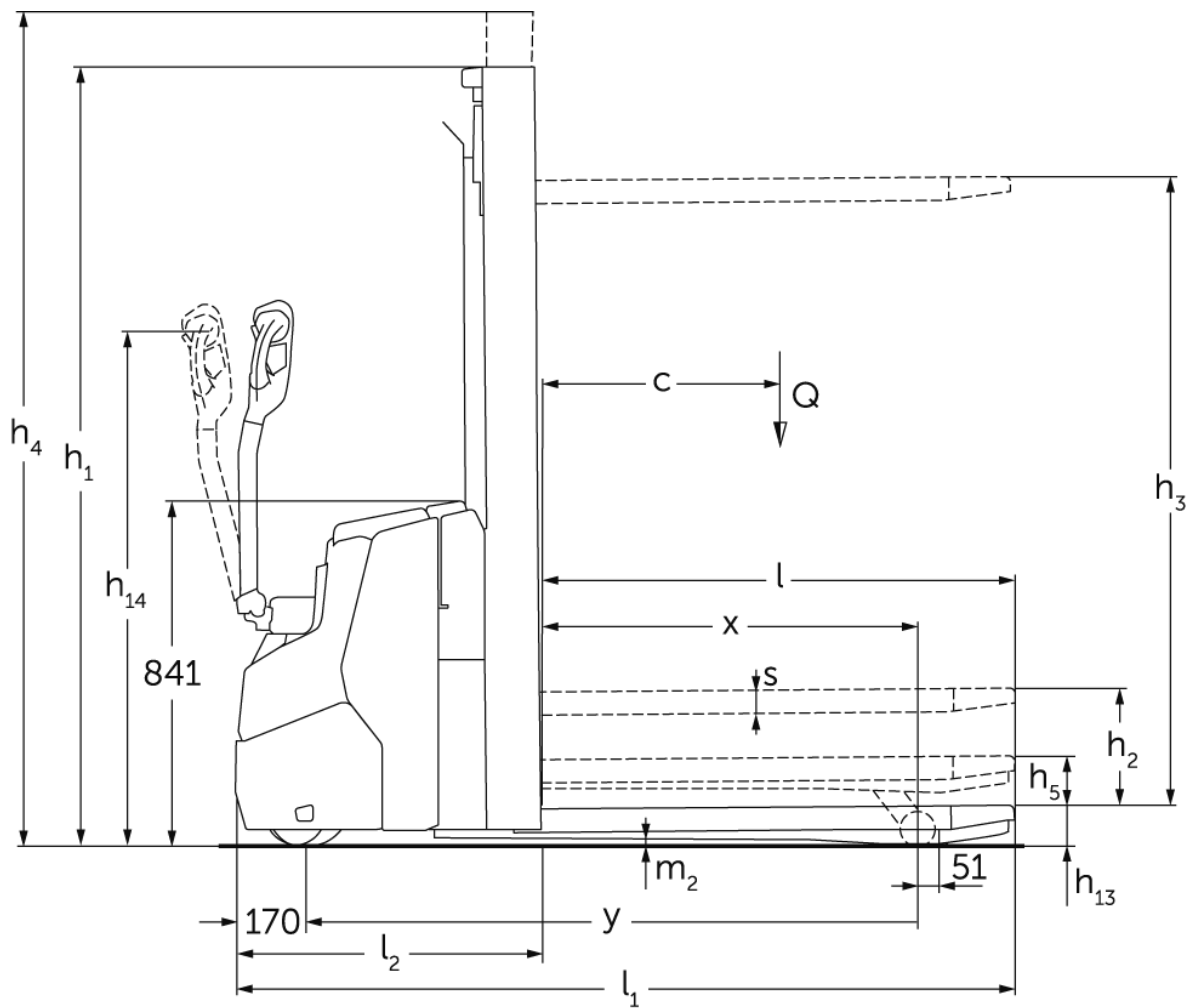

Електричний повідковий штабелер з додатковим підйомом

Висота підйому: 2300-4700 мм / Вантажопідйомність: 1000-1200 кг

Таблиця VDI

Станом на: 02/2024

ТОВ "Юнгхайнріх Ліфт Трак"
вул. Качалова, 5-Г
03126, Київ, Україна
тел. 044 583 1 583
факс 044 583 1 584