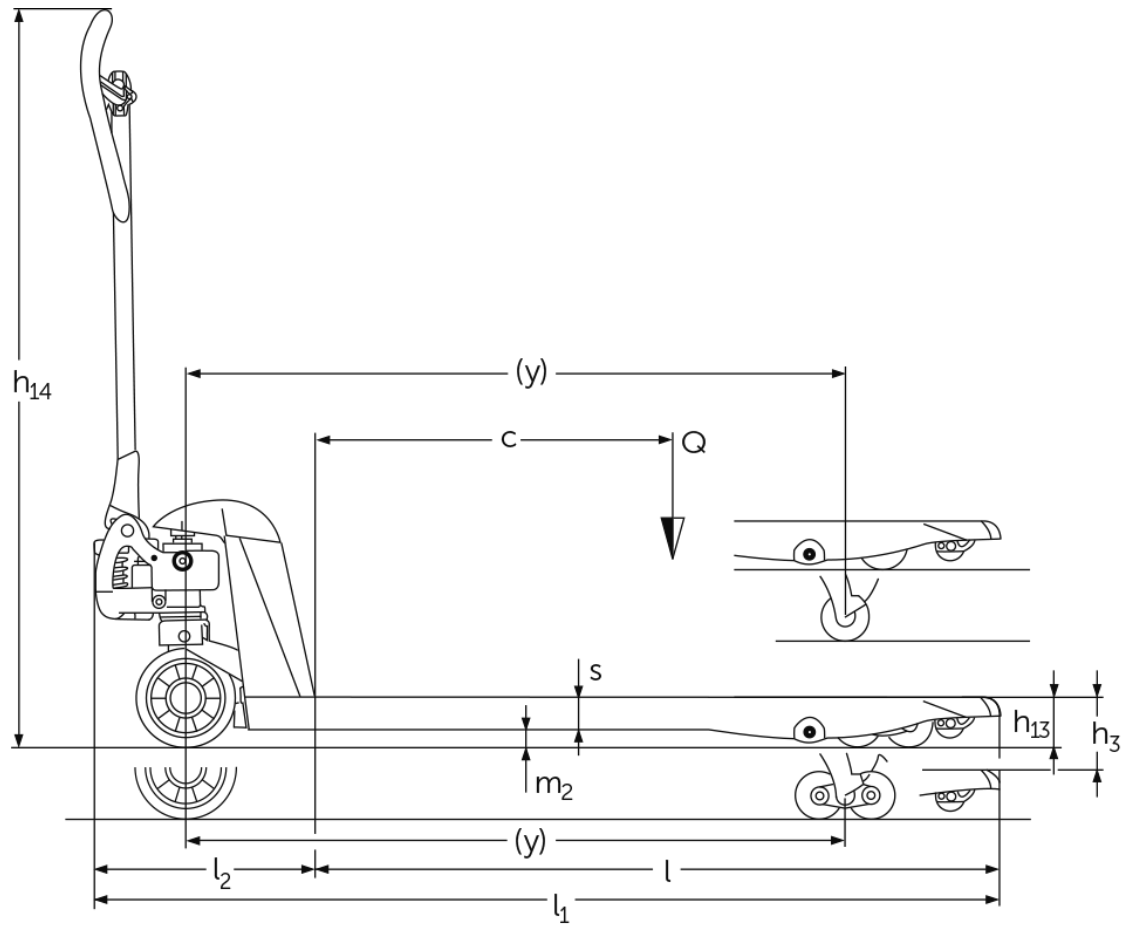

# Handgabelhubwagen mit Flachgabeln **AM 15L**

Hubhöhe: 120 mm / Tragfähigkeit: 1500 kg

 **JUNGHEINRICH**

# VDI-Tabelle

Stand: 05/2024

Kennzeichen	1.1	Hersteller (Kurzbezeichnung)		Jungheinrich			
	1.2	Typzeichen des Herstellers		<b>AM 15l</b>			
	1.3	Antrieb		Manuell			
	1.4	Bedienung		Hand			
	1.5	Tragfähigkeit/Last	Q kg	1500			
	1.6	Lastschwerpunktabstand	c mm	600	500	400	600
	1.9	Radstand	y mm	1100	900	745	1080
Gewichte	2.1	Eigengewicht	kg	74	72	71	65
	2.2	Achslast mit Last vorn/hinten	-	- / -			476 / 613
	2.3	Achslast ohne Last vorn/hinten	-	- / -	60 / 28	- / -	60 / 28
Räder/Fahrwerk	3.1	Bereifung		C-BN			
	3.2	Reifengröße, vorn		Ø 170x50			
	3.3	Reifengröße, hinten		Ø 50x70			
	3.5	Räder, Anzahl vorn/hinten (x=angetrieben)		2/4			
	3.6	Spurweite, vorn	b10 mm	109			
	3.7	Spurweite, hinten	b11 mm	370			
	Grundabmessungen	4.4	Hub (h3)	h3 mm	120		
4.9		Höhe Deichselgriff in Fahrstellung min./max.	h14 mm	1237			
4.14		Standhöhe angehoben	h12 mm	171			
4.15		Höhe gesenkt	h13 mm	51			
4.19		Gesamtlänge	l1 mm	1530	1330	1175	1530
4.20		Länge einschließlich Gabelrücken	l2 mm	380			
4.21.1		Gesamtbreite	b1 mm	520			680
4.22		Gabelzinkenmaße	s/ e/l mm	38 x 150 x 1150	38 x 150 x 950	38 x 150 x 795	38 x 150 x 1150
4.25		Gabelaußenabstand	b5 mm	520			680
4.32		Bodenfreiheit Mitte Radstand	m2 mm	13			
4.34.1		Arbeitsgangbreite (Palette 1000x1200 quer)	Ast mm	1584			
4.34.2		Arbeitsgangbreite (Palette 800x1200 längs)	Ast mm	1784			
4.35		Wenderadius	Wa mm	1274			
Leistungsdaten	5.3	Senkgeschwindigkeit mit/ohne Last	m/s	0,09 / 0,02			
<p>- Dieses Typenblatt nach VDI-Richtlinie 2198 nennt nur die technischen Werte des Standard-Gerätes. Abweichende Bereifungen, andere Hubgerüste, Zusatzeinrichtungen usw. können andere Werte ergeben.</p>							