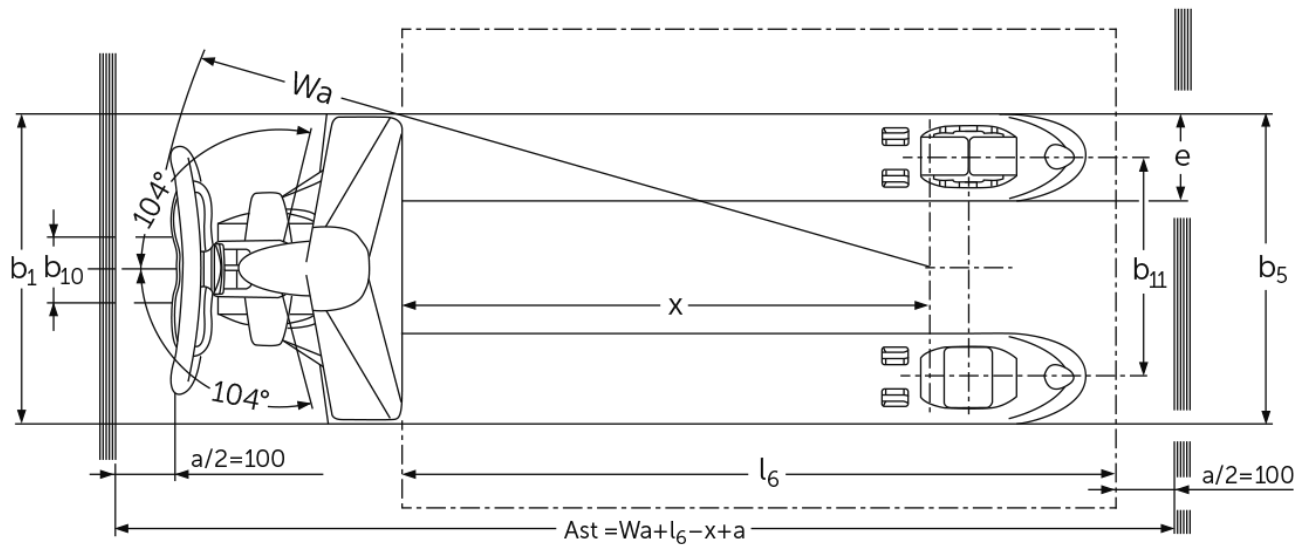

# Handgabelhubwagen mit Flachgabeln **AM 15L**

Hubhöhe: 120 mm / Tragfähigkeit: 1500 kg

 **JUNGHEINRICH**

# VDI-Tabelle

Stand: 05/2024

Kennzeichen	1.1	Hersteller (Kurzbezeichnung)		Jungheinrich			
	1.2	Typzeichen des Herstellers		<b>AM 15l</b>			
	1.3	Antrieb		Manuell			
	1.4	Bedienung		Hand			
	1.5	Tragfähigkeit/Last	Q kg	1500			
	1.6	Lastschwerpunktabstand	c mm	600	500	400	600
	1.9	Radstand	y mm	1100	900	745	1080
Gewichte	2.1	Eigengewicht	kg	74	72	71	65
	2.2	Achslast mit Last vorn/hinten	-	- / -			476 / 613
	2.3	Achslast ohne Last vorn/hinten	-	- / -	60 / 28	- / -	60 / 28
Räder/Fahrwerk	3.1	Bereifung		C-BN			
	3.2	Reifengröße, vorn		Ø 170x50			
	3.3	Reifengröße, hinten		Ø 50x70			
	3.5	Räder, Anzahl vorn/hinten (x=angetrieben)		2/4			
	3.6	Spurweite, vorn	b10 mm	109			
	3.7	Spurweite, hinten	b11 mm	370			
	Grundabmessungen	4.4	Hub (h3)	h3 mm	120		
4.9		Höhe Deichselgriff in Fahrstellung min./max.	h14 mm	1237			
4.14		Standhöhe angehoben	h12 mm	171			
4.15		Höhe gesenkt	h13 mm	51			
4.19		Gesamtlänge	l1 mm	1530	1330	1175	1530
4.20		Länge einschließlich Gabelrücken	l2 mm	380			
4.21.1		Gesamtbreite	b1 mm	520			680
4.22		Gabelzinkenmaße	s/ e/l mm	38 x 150 x 1150	38 x 150 x 950	38 x 150 x 795	38 x 150 x 1150
4.25		Gabelaußenabstand	b5 mm	520			680
4.32		Bodenfreiheit Mitte Radstand	m2 mm	13			
4.34.1		Arbeitsgangbreite (Palette 1000x1200 quer)	Ast mm	1584			
4.34.2		Arbeitsgangbreite (Palette 800x1200 längs)	Ast mm	1784			
4.35		Wenderadius	Wa mm	1274			
Leistungsdaten	5.3	Senkgeschwindigkeit mit/ohne Last	m/s	0,09 / 0,02			
<p>- Dieses Typenblatt nach VDI-Richtlinie 2198 nennt nur die technischen Werte des Standard-Gerätes. Abweichende Bereifungen, andere Hubgerüste, Zusatzeinrichtungen usw. können andere Werte ergeben.</p>							