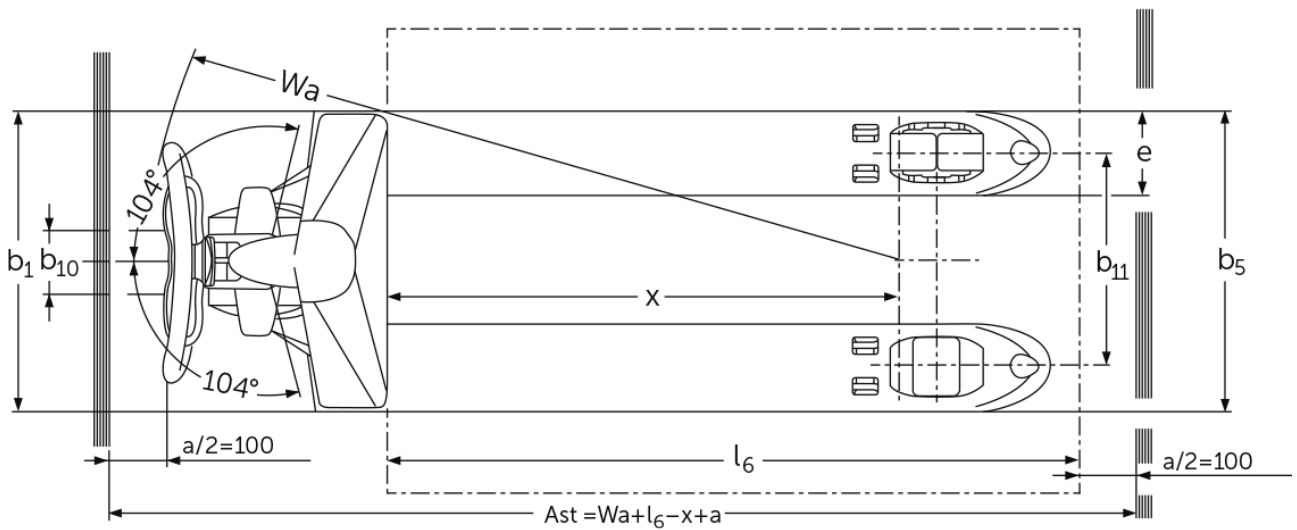

Handgabelhubwagen

AM 20

Hubhöhe: 85-205 mm / Tragfähigkeit: 2000 kg

 **JUNGHEINRICH**

AM 20

VDI-Tabelle

Stand: 05/2024

Kennzeichen	1.1	Hersteller (Kurzbezeichnung)		Jungheinrich					
	1.2	Typzeichen des Herstellers		AM 20					
	1.3	Antrieb		Manuell					
	1.4	Bedienung		Hand					
	1.5	Tragfähigkeit/Last	Q kg	2000					
	1.6	Lastschwerpunktabstand	c mm	600					
	1.9	Radstand	y mm	1120					
Gewichte	2.1	Eigengewicht	kg	70	71	70	71	70	71
	2.2	Achslast mit Last vorn/hinten	kg	549 / 1521					
	2.3	Achslast ohne Last vorn/hinten	kg	46 / 24					
Räder/Fahrwerk	3.1	Bereifung		C-GV	C-BV	V-GV	V-BV	N-GN	N-BN
	3.2	Reifengröße, vorn		Ø 200 x 50					
	3.3	Reifengröße, hinten		Ø 82 x 93	Ø 82 x 70	Ø 82 x 93	Ø 82 x 70	Ø 82 x 93	Ø 82 x 70
	3.5	Räder, Anzahl vorn/hinten (x=angetrieben)		2/2	2/4	2/2	2/4	2/2	2/4
	3.6	Spurweite, vorn	b10 mm	130					
	3.7	Spurweite, hinten	b11 mm	380					
	Grundabmessungen	4.4	Hub (h3)	h3 mm	115				
4.9		Höhe Deichselgriff in Fahrstellung min./max.	h14 mm	355 / 1230					
4.14		Standhöhe angehoben	h12 mm	200					
4.15		Höhe gesenkt	h13 mm	85					
4.19		Gesamtlänge	l1 mm	1540					
4.20		Länge einschließlich Gabelrücken	l2 mm	390					
4.21.1		Gesamtbreite	b1 mm	540					
4.22		Gabelzinkenmaße	s/ e/l mm	48 x 160 x 1150					
4.25		Gabelaußenabstand	b5 mm	540					
4.32		Bodenfreiheit Mitte Radstand	m2 mm	37					
4.34.1		Arbeitsgangbreite (Palette 1000x1200 quer)	Ast mm	1743					
4.34.2	Arbeitsgangbreite (Palette 800x1200 längs)	Ast mm	1793						
4.35	Wenderadius	Wa mm	1275						
Leistungsdaten	5.3	Senkgeschwindigkeit mit/ohne Last	m/s	0,1 / 0,06					
<p>- Dieses Typenblatt nach VDI-Richtlinie 2198 nennt nur die technischen Werte des Standard-Gerätes. Abweichende Bereifungen, andere Hubgerüste, Zusatzeinrichtungen usw. können andere Werte ergeben.</p>									