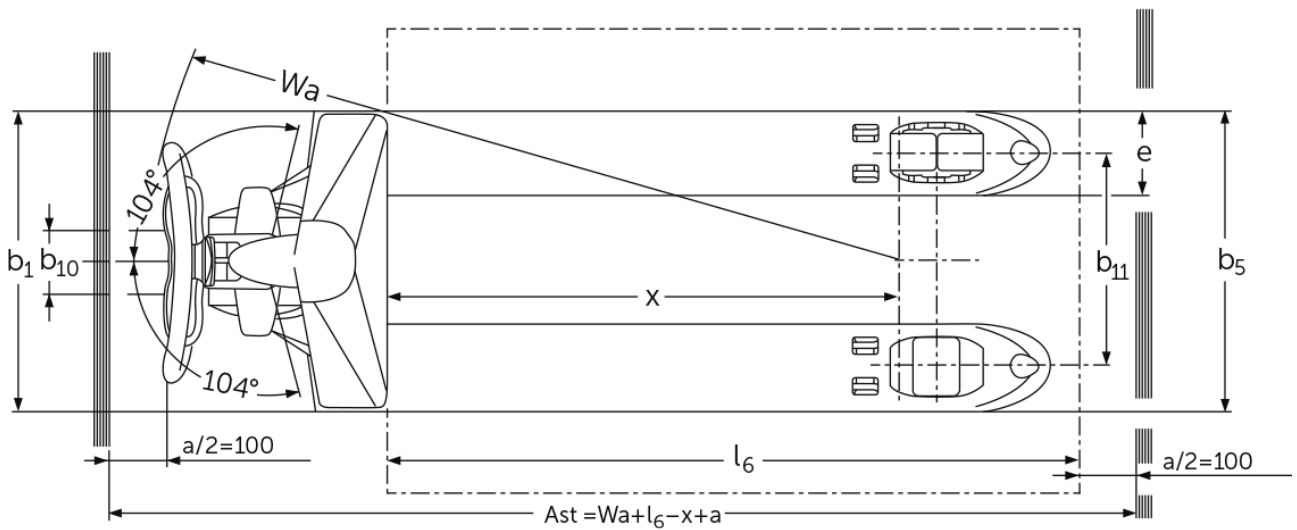

Handgabelhubwagen

AM 20

Hubhöhe: 85-205 mm / Tragfähigkeit: 2000 kg

 **JUNGHEINRICH**

AM 20

VDI-Tabelle

Stand: 05/2024

Kennzeichen	1.1	Hersteller (Kurzbezeichnung)		Jungheinrich					
	1.2	Typzeichen des Herstellers		AM 20					
	1.3	Antrieb		Manuell					
	1.4	Bedienung		Hand					
	1.5	Tragfähigkeit/Last	Q kg	2000					
	1.6	Lastschwerpunktabstand	c mm	600					
	1.9	Radstand	y mm	1120					
Gewichte	2.1	Eigengewicht	kg	70	71	70	71	70	71
	2.2	Achslast mit Last vorn/hinten	kg	549 / 1521					
	2.3	Achslast ohne Last vorn/hinten	kg	46 / 24					
Räder/Fahrwerk	3.1	Bereifung		C-GV	C-BV	V-GV	V-BV	N-GN	N-BN
	3.2	Reifengröße, vorn		Ø 200 x 50					
	3.3	Reifengröße, hinten		Ø 82 x 93	Ø 82 x 70	Ø 82 x 93	Ø 82 x 70	Ø 82 x 93	Ø 82 x 70
	3.5	Räder, Anzahl vorn/hinten (x=angetrieben)		2/2	2/4	2/2	2/4	2/2	2/4
	3.6	Spurweite, vorn	b10 mm	130					
	3.7	Spurweite, hinten	b11 mm	380					
	Grundabmessungen	4.4	Hub (h3)	h3 mm	115				
4.9		Höhe Deichselgriff in Fahrstellung min./max.	h14 mm	355 / 1230					
4.14		Standhöhe angehoben	h12 mm	200					
4.15		Höhe gesenkt	h13 mm	85					
4.19		Gesamtlänge	l1 mm	1540					
4.20		Länge einschließlich Gabelrücken	l2 mm	390					
4.21.1		Gesamtbreite	b1 mm	540					
4.22		Gabelzinkenmaße	s/ e/l mm	48 x 160 x 1150					
4.25		Gabelaußenabstand	b5 mm	540					
4.32		Bodenfreiheit Mitte Radstand	m2 mm	37					
4.34.1		Arbeitsgangbreite (Palette 1000x1200 quer)	Ast mm	1743					
4.34.2		Arbeitsgangbreite (Palette 800x1200 längs)	Ast mm	1793					
4.35	Wenderadius	Wa mm	1275						
Leistungsdaten	5.3	Senkgeschwindigkeit mit/ohne Last	m/s	0,1 / 0,06					
<p>- Dieses Typenblatt nach VDI-Richtlinie 2198 nennt nur die technischen Werte des Standard-Gerätes. Abweichende Bereifungen, andere Hubgerüste, Zusatzeinrichtungen usw. können andere Werte ergeben.</p>									