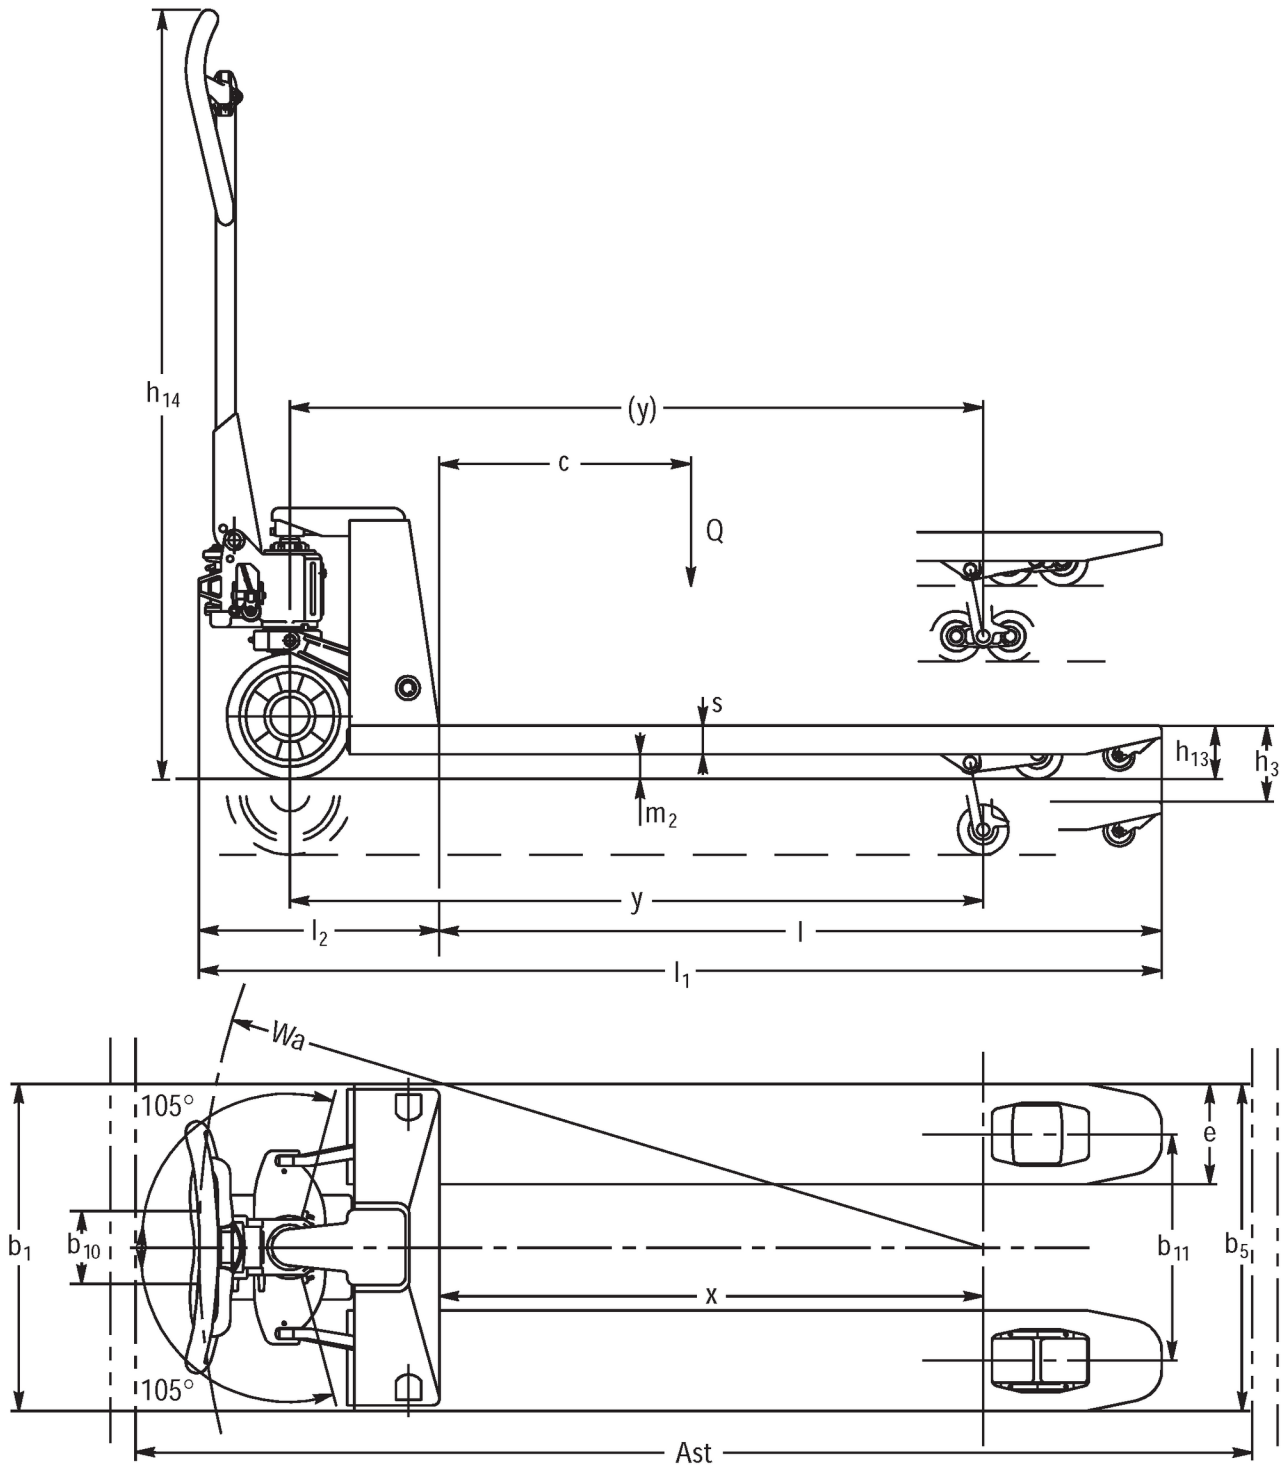

# Handgabelhubwagen **AM 30**

Hubhöhe: 120 mm / Tragfähigkeit: 3000 kg

**JUNGHEINRICH**

# VDI-Tabelle

Stand: 05/2024

Kennzeichen	1.1	Hersteller (Kurzbezeichnung)		Jungheinrich			
	1.2	Typzeichen des Herstellers		<b>AM 30</b>			
	1.3	Antrieb		Manuell			
	1.4	Bedienung		Hand			
	1.5	Tragfähigkeit/Last	Q kg	3000			
	1.6	Lastschwerpunktabstand	c mm	600	800	900	1050
	1.9	Radstand	y mm	1174	-		2054
Gewichte	2.1	Eigengewicht	kg	86	124	126	142
	2.2	Achslast mit Last vorn/hinten	kg	815 / 2270	- / -		1135 / 2007
	2.3	Achslast ohne Last vorn/hinten	kg	28 / 58	- / -		57 / 85
Räder/Fahrwerk	3.1	Bereifung		V-BV			
	3.2	Reifengröße, vorn		Ø 200 x 50			
	3.3	Reifengröße, hinten		Ø 80 x 70			
	3.5	Räder, Anzahl vorn/hinten (x=angetrieben)		2/4	2 / 4	2/4	
	3.6	Spurweite, vorn	b10 mm	116			
	3.7	Spurweite, hinten	b11 mm	390			
Grundabmessungen	4.4	Hub (h3)	h3 mm	120			
	4.9	Höhe Deichselgriff in Fahrstellung min./max.	h14 mm	1224			
	4.14	Standhöhe angehoben	h12 mm	205			
	4.15	Höhe gesenkt	h13 mm	85			
	4.19	Gesamtlänge	l1 mm	1603	1983	2183	2483
	4.20	Länge einschließlich Gabelrücken	l2 mm	383			
	4.21.1	Gesamtbreite	b1 mm	550			
	4.22	Gabelzinkenmaße	s/ e/l mm	45 x 160 x 1220	63 x 160 x 1600	63 x 160 x 1800	63 x 160 x 2100
	4.25	Gabelaußenabstand	b5 mm	550			
	4.32	Bodenfreiheit Mitte Radstand	m2 mm	36	-		36
	4.34.1	Arbeitsgangbreite (Palette 1000x1200 quer)	Ast mm	1803	-		2683
	4.34.2	Arbeitsgangbreite (Palette 800x1200 längs)	Ast mm	1803	-		2683
	4.35	Wenderadius	Wa mm	1319	-		2184
Leistungsdaten	5.3	Senkgeschwindigkeit mit/ohne Last	m/s	0,09 / 0,05			
<p>- Dieses Typenblatt nach VDI-Richtlinie 2198 nennt nur die technischen Werte des Standard-Gerätes. Abweichende Bereifungen, andere Hubgerüste, Zusatzeinrichtungen usw. können andere Werte ergeben.</p>							