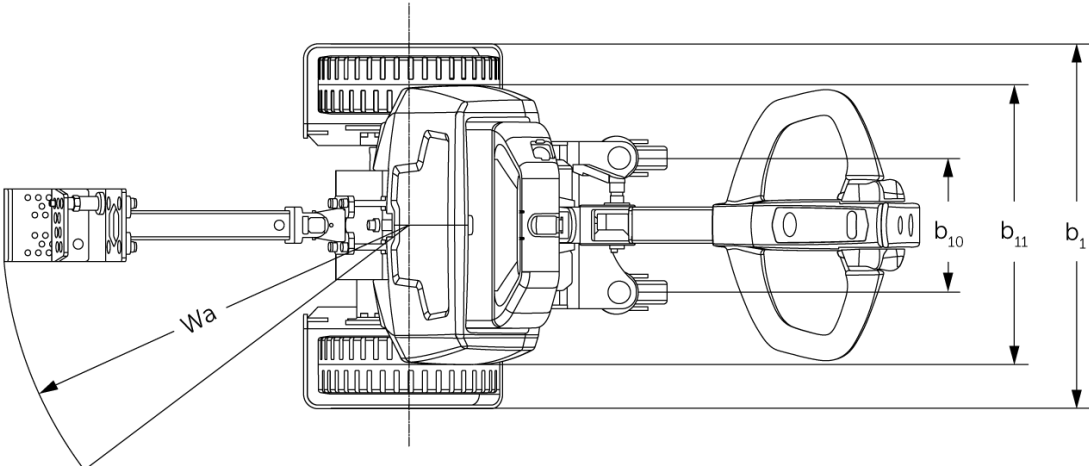

Elektrický tahač

EZS 010

Přípojná hmotnost: 1000 kg

EZS 010

EZS 010

EZS 010

Tabulka VDI

Stav: 05/2024

Značky	1.1	Výrobce (zkrácené označení)			Jungheinrich
	1.2	Označení typu od výrobce			EZS 010
	1.3	Pohon			elektrický
	1.4	Ovládání			ručně vedený
	1.5.3	Přípojná hmotnost	Q	kg	1000
	1.7	Jmenovitá tažná síla		N	200
	1.9	Rozvor kol	y	mm	325
Hmotnosti	2.1	Vlastní hmotnost		kg	67
	2.3	Zatížení na přední/zadní nápravu bez nákladu		kg	55 / 19
Kola/podvozek	3.2	Velikost pneumatik, přední			250x80
	3.3	Velikost kol, zadní			75x32
	3.5	Kola, počet vpředu/vzadu (x = hnaná)			2x+2/-
	3.6	Rozchod kol, vpředu	b10	mm	185
	3.7	rozchod kol, vzadu	b11	mm	385
Základní rozměry	4.9	Výška hlavice oje v poloze pro pojezd min/max	h14	mm	750 / 1150
	4.19	Celková délka	l1	mm	915
	4.21.1	Celková šířka	b1	mm	503
	4.32	Světlná výška měřená uprostřed mezi nápravami	m2	mm	35
	4.35	Poloměr otáčení	Wa	mm	560
Výkonová data	5.1	Rychlost pojezdu s nákladem/bez nákladu		km/h	4,5 / 4,9
	5.5	Tažná síla s nákladem		N	200
	5.6	Max. tažná síla s nákladem/bez nákladu		N / -	550 / -
	5.10	Provozní brzda			elektromagnetický
Elektromotor/ elektronika	6.1	Motor pojezdu, výkon S2 60 min		kW	0,4
	6.4	Napětí baterie/jmenovitá kapacita		V / Ah	24 / 36
	6.5	Hmotnost baterie		kg	7,5
	6.6.1	Spotřeba energie podle EN cyklu		kWh/h	0,18
	6.6.2	Ekvivalent CO2 podle EN16796		kg/h	0,1
Ostatní	8.1	Druh přenosu kroutícího momentu na hnací nápravu			putzní/DC
	10.7	Hladina akustického tlaku podle EN 12053, v úrovni ucha řidiče		dB (A)	70