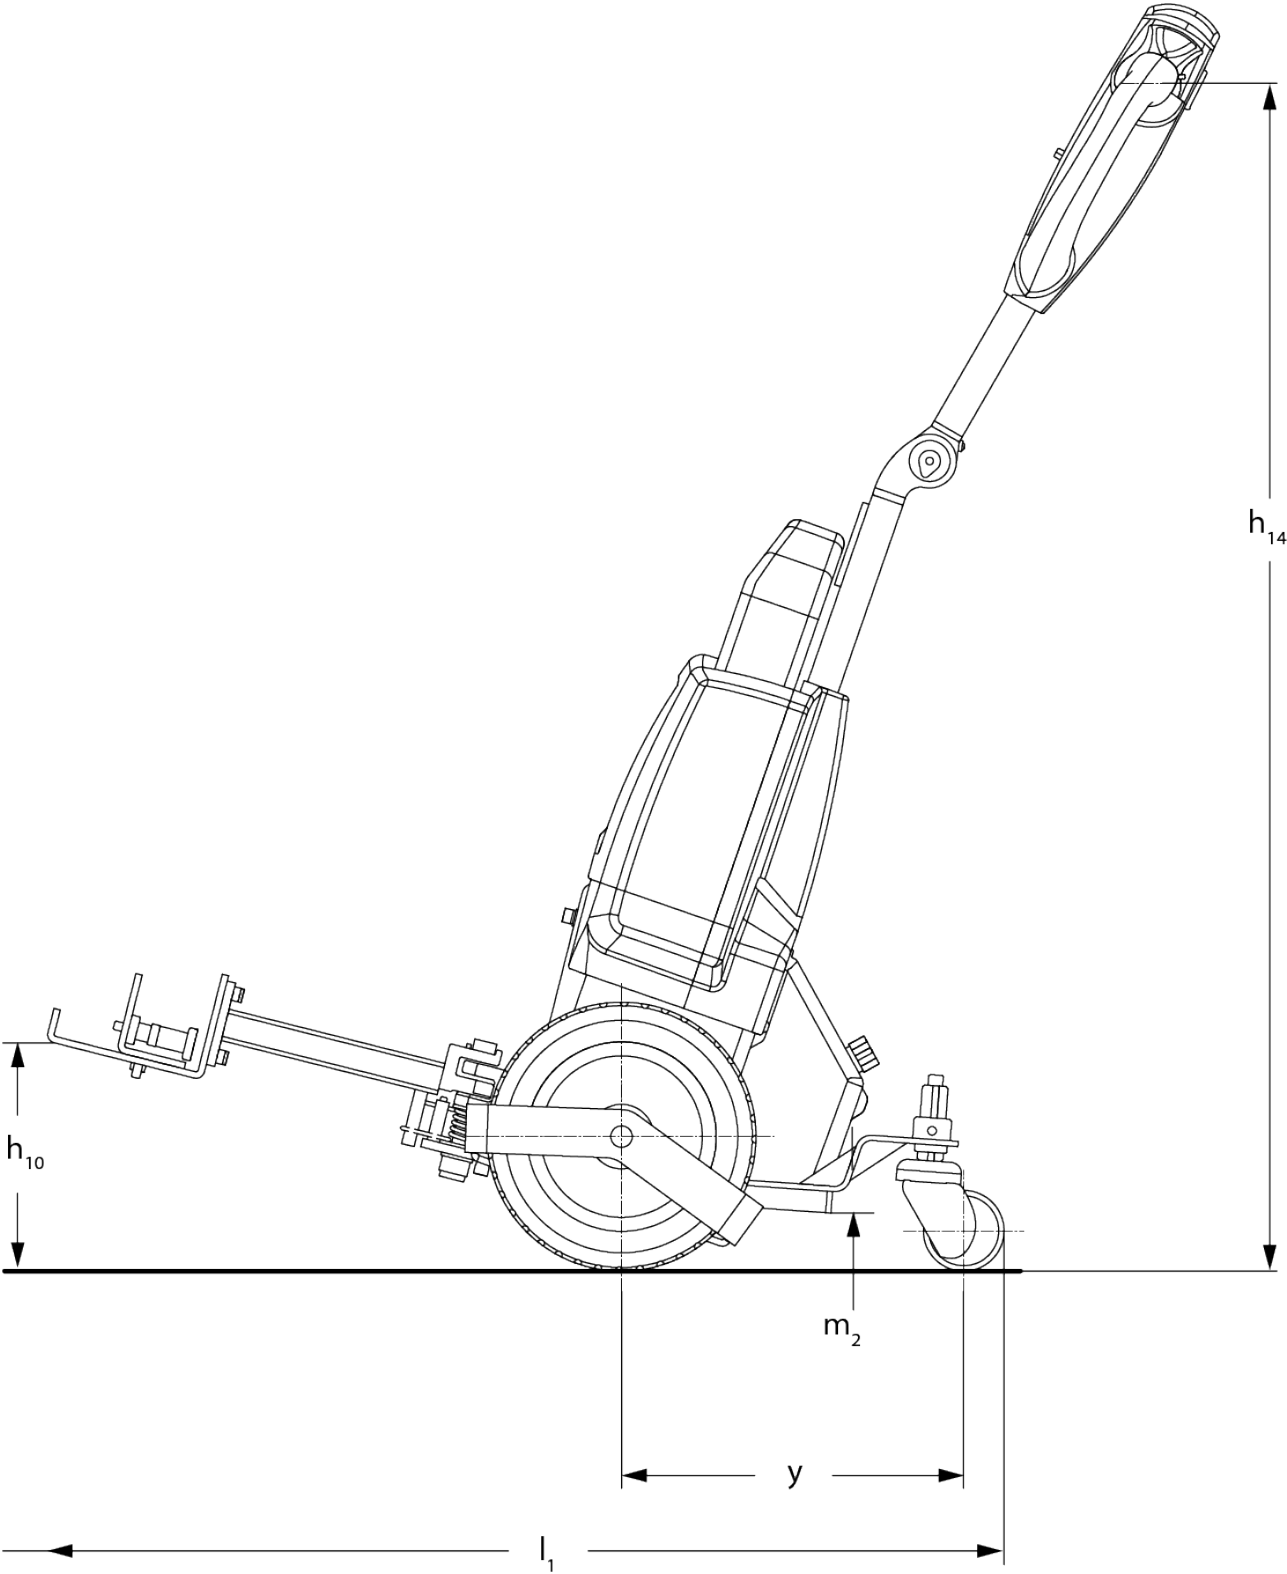

Elektrický tahač

EZS 010

Přípojná hmotnost: 1000 kg

EZS 010

EZS 010

EZS 010

Tabulka VDI

Stav: 05/2024

Značky	1.1	Výrobce (zkrácené označení)			Jungheinrich
	1.2	Označení typu od výrobce			EZS 010
	1.3	Pohon			elektrický
	1.4	Ovládání			ručně vedený
	1.5.3	Přípojná hmotnost	Q	kg	1000
	1.7	Jmenovitá tažná síla		N	200
	1.9	Rozvor kol	y	mm	325
Hmotnosti	2.1	Vlastní hmotnost		kg	67
	2.3	Zatížení na přední/zadní nápravu bez nákladu		kg	55 / 19
Kola/podvozek	3.2	Velikost pneumatik, přední			250x80
	3.3	Velikost kol, zadní			75x32
	3.5	Kola, počet vpředu/vzadu (x = hnaná)			2x+2/-
	3.6	Rozchod kol, vpředu	b10	mm	185
	3.7	rozchod kol, vzadu	b11	mm	385
Základní rozměry	4.9	Výška hlavice oje v poloze pro pojezd min/max	h14	mm	750 / 1150
	4.19	Celková délka	l1	mm	915
	4.21.1	Celková šířka	b1	mm	503
	4.32	Světlná výška měřená uprostřed mezi nápravami	m2	mm	35
	4.35	Poloměr otáčení	Wa	mm	560
Výkonová data	5.1	Rychlost pojezdu s nákladem/bez nákladu		km/h	4,5 / 4,9
	5.5	Tažná síla s nákladem		N	200
	5.6	Max. tažná síla s nákladem/bez nákladu		N / -	550 / -
	5.10	Provozní brzda			elektromagnetický
Elektromotor/ elektronika	6.1	Motor pojezdu, výkon S2 60 min		kW	0,4
	6.4	Napětí baterie/jmenovitá kapacita		V / Ah	24 / 36
	6.5	Hmotnost baterie		kg	7,5
	6.6.1	Spotřeba energie podle EN cyklu		kWh/h	0,18
	6.6.2	Ekvivalent CO2 podle EN16796		kg/h	0,1
Ostatní	8.1	Druh přenosu kroutícího momentu na hnací nápravu			putzní/DC
	10.7	Hladina akustického tlaku podle EN 12053, v úrovni ucha řidiče		dB (A)	70