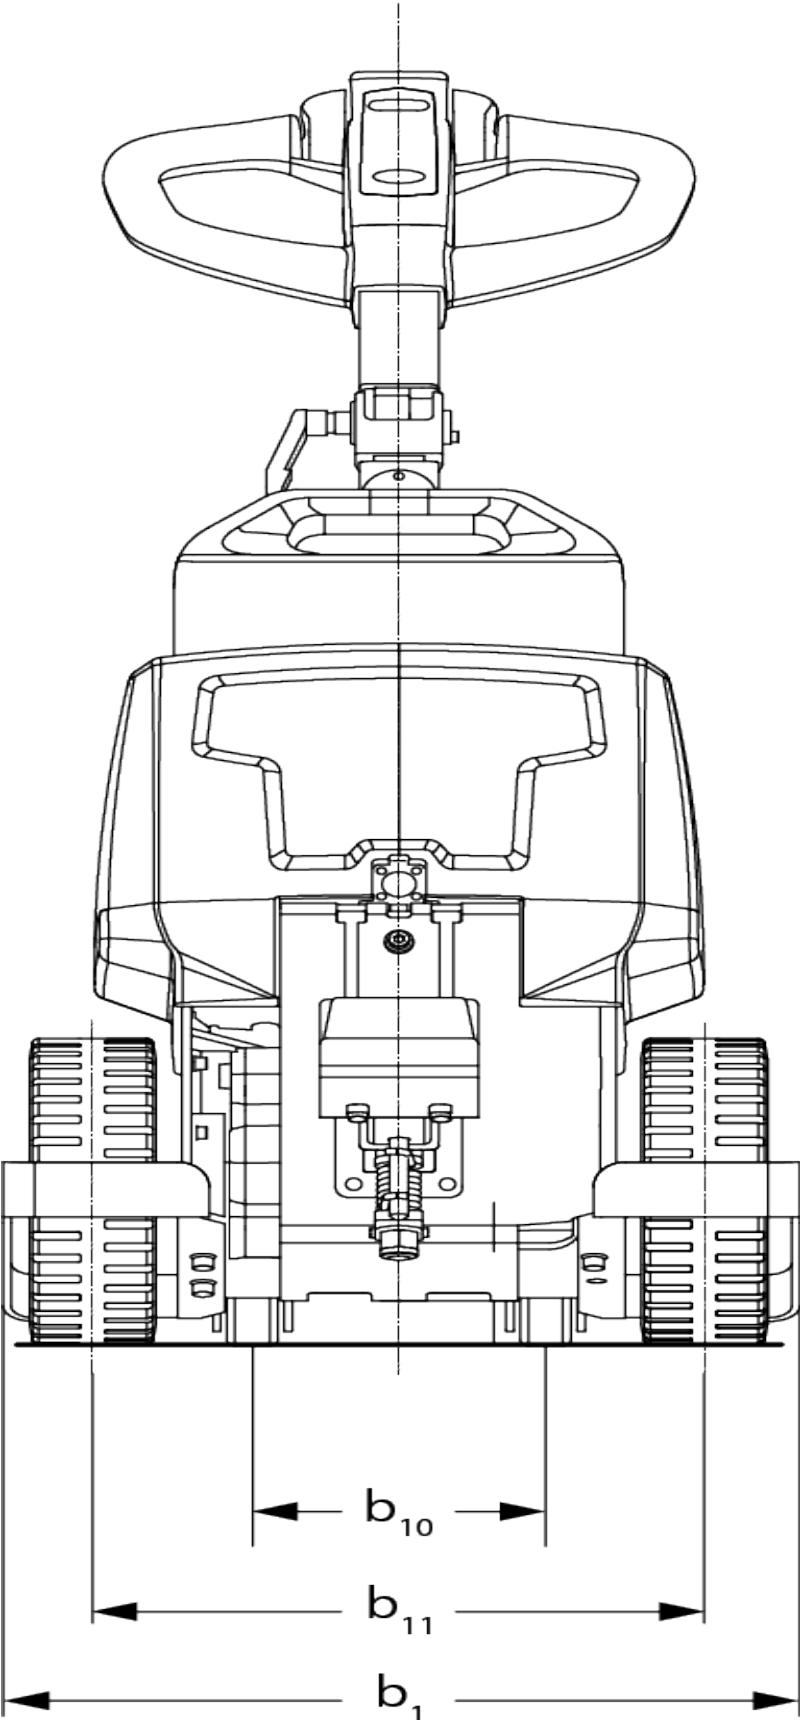

Elektrický tahač

EZS 010

Přípojná hmotnost: 1000 kg

EZS 010

EZS 010

EZS 010

Tabulka VDI

Stav: 05/2024

Značky	1.1	Výrobce (zkrácené označení)			Jungheinrich
	1.2	Označení typu od výrobce			EZS 010
	1.3	Pohon			elektrický
	1.4	Ovládání			ručně vedený
	1.5.3	Přípojná hmotnost	Q	kg	1000
	1.7	Jmenovitá tažná síla		N	200
	1.9	Rozvor kol	y	mm	325
Hmotnosti	2.1	Vlastní hmotnost		kg	67
	2.3	Zatížení na přední/zadní nápravu bez nákladu		kg	55 / 19
Kola/podvozek	3.2	Velikost pneumatik, přední			250x80
	3.3	Velikost kol, zadní			75x32
	3.5	Kola, počet vpředu/vzadu (x = hnaná)			2x+2/-
	3.6	Rozchod kol, vpředu	b10	mm	185
	3.7	rozchod kol, vzadu	b11	mm	385
Základní rozměry	4.9	Výška hlavice oje v poloze pro pojezd min/max	h14	mm	750 / 1150
	4.19	Celková délka	l1	mm	915
	4.21.1	Celková šířka	b1	mm	503
	4.32	Světlná výška měřená uprostřed mezi nápravami	m2	mm	35
	4.35	Poloměr otáčení	Wa	mm	560
Výkonová data	5.1	Rychlost pojezdu s nákladem/bez nákladu		km/h	4,5 / 4,9
	5.5	Tažná síla s nákladem		N	200
	5.6	Max. tažná síla s nákladem/bez nákladu		N / -	550 / -
	5.10	Provozní brzda			elektromagnetický
Elektromotor/ elektronika	6.1	Motor pojezdu, výkon S2 60 min		kW	0,4
	6.4	Napětí baterie/jmenovitá kapacita		V / Ah	24 / 36
	6.5	Hmotnost baterie		kg	7,5
	6.6.1	Spotřeba energie podle EN cyklu		kWh/h	0,18
	6.6.2	Ekvivalent CO2 podle EN16796		kg/h	0,1
Ostatní	8.1	Druh přenosu kroutícího momentu na hnací nápravu			putzní/DC
	10.7	Hladina akustického tlaku podle EN 12053, v úrovni ucha řidiče		dB (A)	70