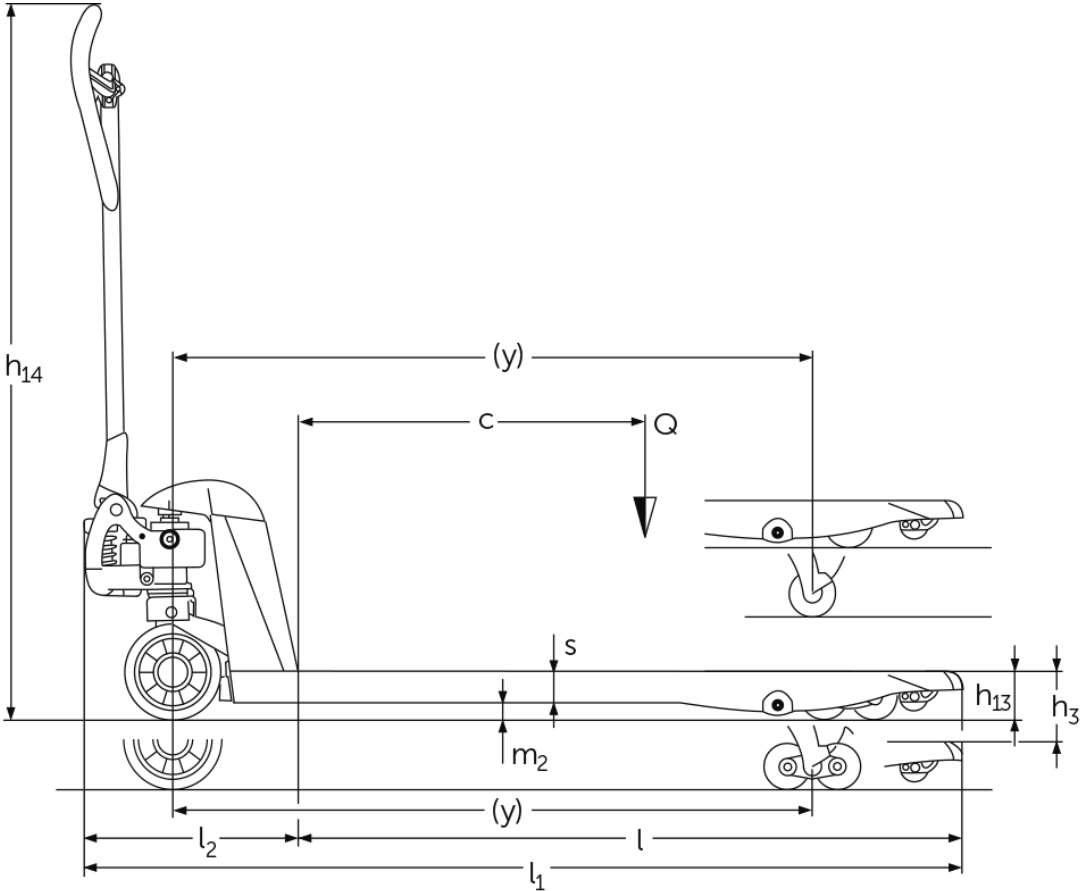

## AM 20

Løftehøjde: 85-205 mm / Lasteevne: 2000 kg

**JUNGHEINRICH**

# VDI bord

Stå: 05/2024

Kendetegn	1.1	Producent (kort navn)		Jungheinrich					
	1.2	Producentens typebetegnelse		<b>AM 20</b>					
	1.3	Drev		manuel					
	1.4	Betjening		Manuel					
	1.5	Kapacitet / belastning	Q kg	2000					
	1.6	Lasttyngdepunktsafstand	c mm	600					
	1.9	Akselafstand	y mm	1120					
Vægt	2.1	Egenvægt	kg	70	71	70	71	70	71
	2.2	Akselbelastning med last for/bag	kg	549 / 1521					
	2.3	Akselbelastning uden last for/bag	kg	46 / 24					
Hjul/chassis	3.1	Dæk		C-GV	C-BV	V-GV	V-BV	N-GN	N-BN
	3.2	Dækstørrelse, foran		Ø 200 x 50					
	3.3	Dækstørrelse, bag		Ø 82 x 93	Ø 82 x 70	Ø 82 x 93	Ø 82 x 70	Ø 82 x 93	Ø 82 x 70
	3.5	Hjul, nummer foran / bag (x = drevet)		2/2	2/4	2/2	2/4	2/2	2/4
	3.6	Sporvidde, for	b10 mm	130					
	3.7	Sporvidde, bag	b11 mm	380					
	Basismål	4.4	Slagtilfælde (h3)	h3 mm	115				
4.9		Styrestangshåndtagets højde i køreposition min./maks.	h14 mm	355 / 1230					
4.14		Ståhøjde hævet	h12 mm	200					
4.15		Højde sænket	h13 mm	85					
4.19		Samlet længde	l1 mm	1540					
4.20		Længde inkl. gaffelbagside	l2 mm	390					
4.21.1		Samlet bredde	b1 mm	540					
4.22		Fork dimensioner	s/ e/l mm	48 x 160 x 1150					
4.25		Udvendig gaffelafstand	b5 mm	540					
4.32		Frihøjde til gulvet mellem aksler	m2 mm	37					
4.34.1		Arbejdsbredde (pall 1000 x 1200 på tværs)	Ast mm	1743					
4.34.2		Arbejdsbredde (pall 800x1200 langsgående)	Ast mm	1793					
4.35		Venderadius	Wa mm	1275					
Ydelsesdata	5.3	Sænkehastighed med/uden last	m/s	0,1 / 0,06					