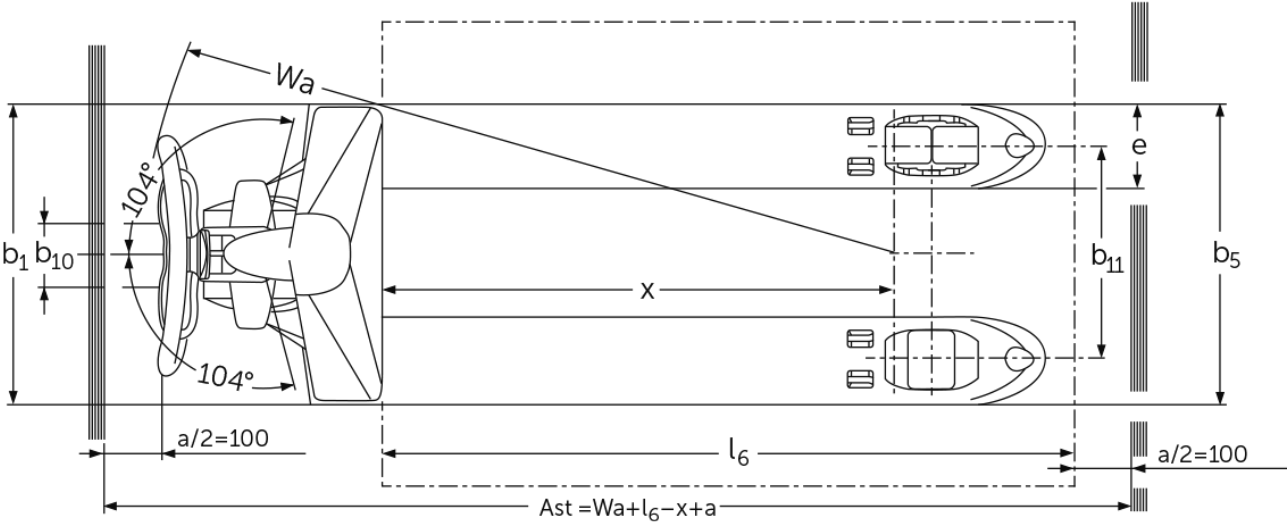

## AM 20

Løftehøjde: 85-205 mm / Lasteevne: 2000 kg

**JUNGHEINRICH**

# VDI bord

Stå: 05/2024

Kendetegn	1.1	Producent (kort navn)		Jungheinrich					
	1.2	Producentens typebetegnelse		<b>AM 20</b>					
	1.3	Drev		manuel					
	1.4	Betjening		Manuel					
	1.5	Kapacitet / belastning	Q kg	2000					
	1.6	Lasttyngdepunktsafstand	c mm	600					
	1.9	Akselafstand	y mm	1120					
Vægt	2.1	Egenvægt	kg	70	71	70	71	70	71
	2.2	Akselbelastning med last for/bag	kg	549 / 1521					
	2.3	Akselbelastning uden last for/bag	kg	46 / 24					
Hjul/chassis	3.1	Dæk		C-GV	C-BV	V-GV	V-BV	N-GN	N-BN
	3.2	Dækstørrelse, foran		Ø 200 x 50					
	3.3	Dækstørrelse, bag		Ø 82 x 93	Ø 82 x 70	Ø 82 x 93	Ø 82 x 70	Ø 82 x 93	Ø 82 x 70
	3.5	Hjul, nummer foran / bag (x = drevet)		2/2	2/4	2/2	2/4	2/2	2/4
	3.6	Sporvidde, for	b10 mm	130					
	3.7	Sporvidde, bag	b11 mm	380					
	Basismål	4.4	Slagtilfælde (h3)	h3 mm	115				
4.9		Styrestangshåndtagets højde i køreposition min./maks.	h14 mm	355 / 1230					
4.14		Ståhøjde hævet	h12 mm	200					
4.15		Højde sænket	h13 mm	85					
4.19		Samlet længde	l1 mm	1540					
4.20		Længde inkl. gaffelbagside	l2 mm	390					
4.21.1		Samlet bredde	b1 mm	540					
4.22		Fork dimensioner	s/ e/l mm	48 x 160 x 1150					
4.25		Udvendig gaffelafstand	b5 mm	540					
4.32		Frihøjde til gulvet mellem aksler	m2 mm	37					
4.34.1		Arbejdsbredde (pall 1000 x 1200 på tværs)	Ast mm	1743					
4.34.2		Arbejdsbredde (pall 800x1200 langsgående)	Ast mm	1793					
4.35		Venderadius	Wa mm	1275					
Ydelsesdata	5.3	Sænkehastighed med/uden last	m/s	0,1 / 0,06					