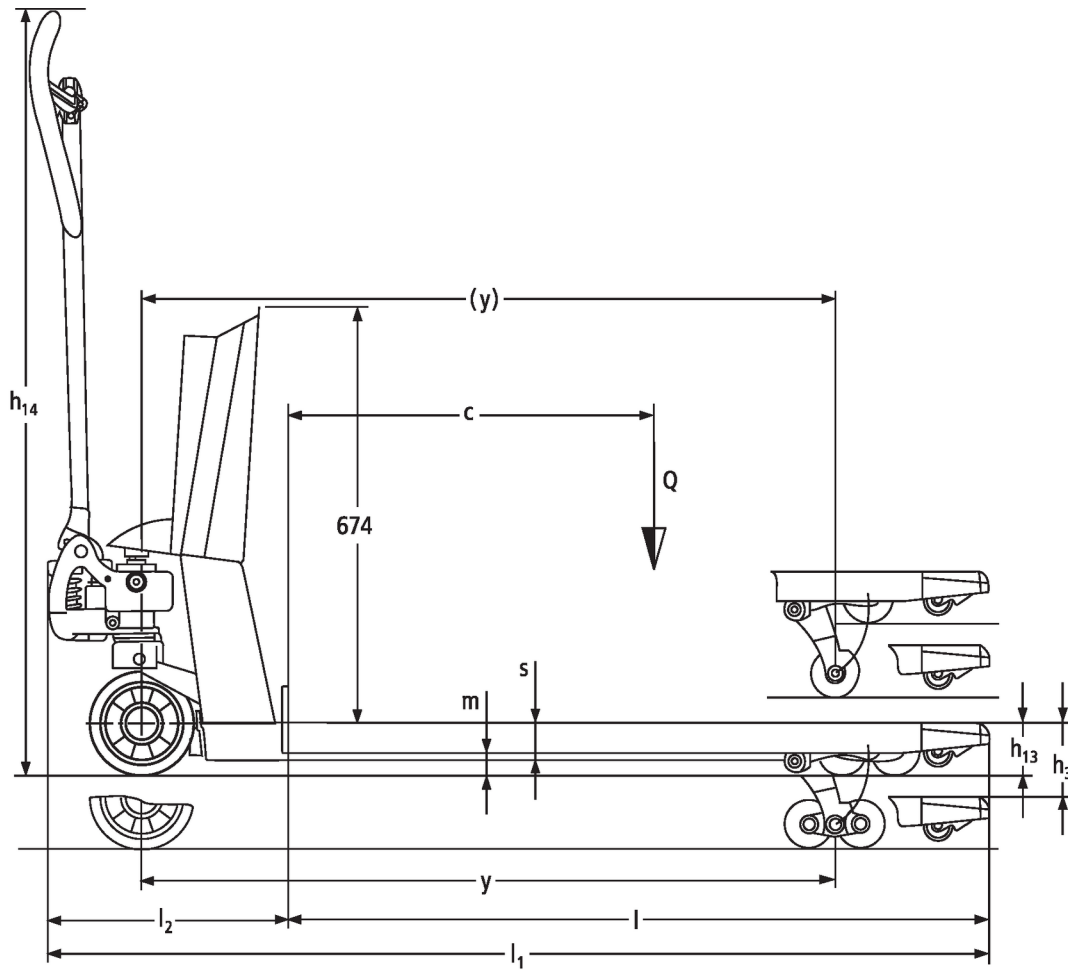

Håndløftevogn med vægt

AMW 22 / 22p

Løftehøjde: 122 mm / Lastevne: 2200 kg

 **JUNGHEINRICH**

AMW 22 / 22p

VDI bord

Stå: 05/2024

Kendetegn	1.1	Producent (kort navn)		Jungheinrich							
	1.2	Producentens typebetegnelse		AMW 22			AMW 22p				
	1.3	Drev		manuel							
	1.4	Betjening		Manuel							
	1.5	Kapacitet / belastning	Q kg	2200							
	1.6	Lasttyngdepunktsafstand	c mm	600							
	1.9	Akselafstand	y mm	1110							
Vægt	2.1	Egenvægt	kg	99			102				
	2.2	Akselbelastning med last for/bag	kg	578 / 1721							
	2.3	Akselbelastning uden last for/bag	kg	61 / 38							
Hjul/chassis	3.1	Dæk		C-BV	V-GV	C-GV	V-BV	C-GV	C-BV	V-GV	V-BV
	3.2	Dækstørrelse, foran		Ø 170x50	Ø 170 x 50	Ø 170x50	Ø 170x50	Ø 170 x 50	Ø 170x50	Ø 170 x 50	Ø 170x50
	3.3	Dækstørrelse, bag		Ø 82x96	Ø 82 x 96	Ø 82x96	Ø 82 x 96	Ø 82x96	Ø 82 x 96	Ø 82 x 96	Ø 82x96
	3.5	Hjul, nummer foran / bag (x = drevet)		2/2							
	3.6	Sporvidde, for	b10 mm	109							
	3.7	Sporvidde, bag	b11 mm	370							
	Basismål	4.4	Slagtilfælde (h3)	h3 mm	122						
4.9		Styrestangshåndtagets højde i køreposition min./maks.	h14 mm	1234							
4.15		Højde sænket	h13 mm	86							
4.19		Samlet længde	l1 mm	1546							
4.20		Længde inkl. gaffelbagside	l2 mm	396							
4.21.1		Samlet bredde	b1 mm	540							
4.22		Fork dimensioner	s/ e/l mm	62 x 170 x 1150							
4.25		Udvendig gaffelafstand	b5 mm	540							
4.32		Frihøjde til gulvet mellem aksler	m2 mm	24							
4.34.1		Arbejdsbredde (pall 1000 x 1200 på tværs)	Ast mm	1763							
4.34.2		Arbejdsbredde (pall 800x1200 langsgående)	Ast mm	1813							
4.35	Venderadius	Wa mm	1303								
Ydelsesdata	5.3	Sænkehastighed med/uden last	m/s	0,09 / 0,02							
Elmotor/ elektronik	6.4	Batterispænding/nominel kapacitet	V	1,5	12 / 1,2	1,5	12 / 1,2				