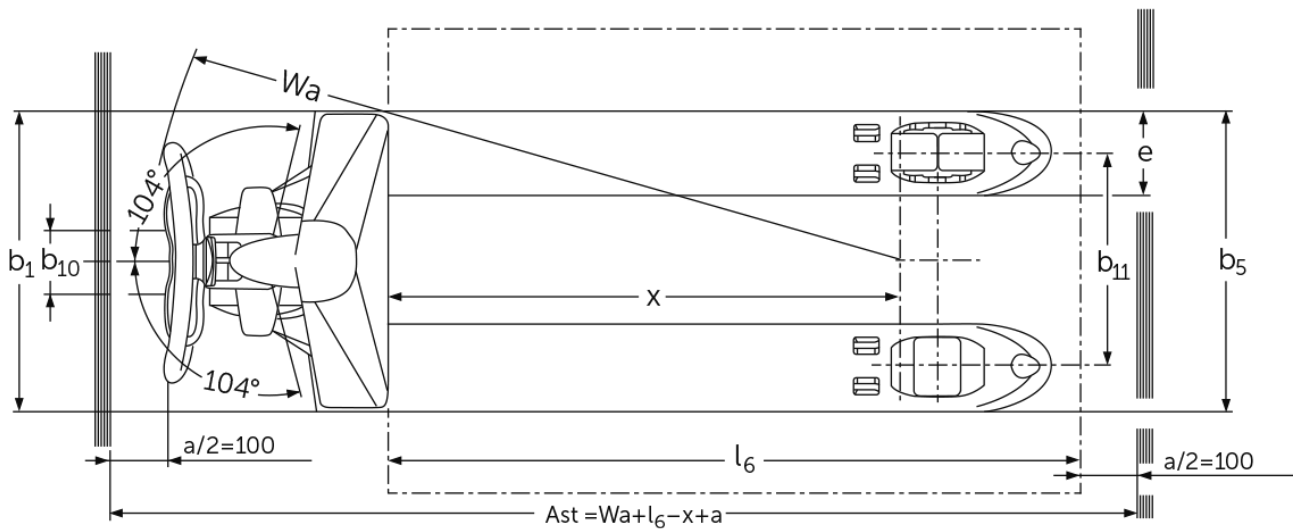

## AM 20

Hefhoogte: 85-205 mm / Capaciteit: 2000 kg

 **JUNGHEINRICH**

# VDI-tabel

Stand: 05/2024

Kenmerken	1.1	Fabrikant (korte naam)		Jungheinrich					
	1.2	Typeaanduiding fabrikant		<b>AM 20</b>					
	1.3	Aandrijving		Handmatig					
	1.4	Bediening		Handmatig					
	1.5	Capaciteit/last	Q kg	2000					
	1.6	Lastwaartepuntafstand	c mm	600					
	1.9	Wielbasis	y mm	1120					
Gewichten	2.1	Eigen gewicht	kg	70	71	70	71	70	71
	2.2	Aslast met last voor/achter	kg	549 / 1521					
	2.3	Aslast onbelast voor/achter	kg	46 / 24					
Wielen/chassis	3.1	Banden		C-GV	C-BV	V-GV	V-BV	N-GN	N-BN
	3.2	Bandenmaat, voor		Ø 200 x 50					
	3.3	Bandenmaat, achter		Ø 82 x 93	Ø 82 x 70	Ø 82 x 93	Ø 82 x 70	Ø 82 x 93	Ø 82 x 70
	3.5	Wielen, aantal voor/achter (x = aangedreven)		2/2	2/4	2/2	2/4	2/2	2/4
	3.6	Spoorbreedte, voor	b10 mm	130					
	3.7	Spoorbreedte, achter	b11 mm	380					
	Afmetingen	4.4	Heffing (h3)	h3 mm	115				
4.9		Hoogte disselgreep tijdens rijden min./max.	h14 mm	355 / 1230					
4.14		Stahoogte geheven	h12 mm	200					
4.15		Gedaalde hoogte	h13 mm	85					
4.19		Totale lengte	l1 mm	1540					
4.20		Lengte inclusief vorkrug	l2 mm	390					
4.21.1		Totale breedte	b1 mm	540					
4.22		Vorkafmetingen	s/ e/l mm	48 x 160 x 1150					
4.25		Maat over de vorken	b5 mm	540					
4.32		Bodemvrijheid midden wielbasis	m2 mm	37					
4.34.1		Werkbreedte (pallet 1000 x 1200 dwars)	Ast mm	1743					
4.34.2	Werkbreedte (pallet 800x1200 longitudinaal)	Ast mm	1793						
4.35	Draaicirkel	Wa mm	1275						
Prestaties	5.3	Daalsnelheid met last/onbelast	m/s	0,1 / 0,06					