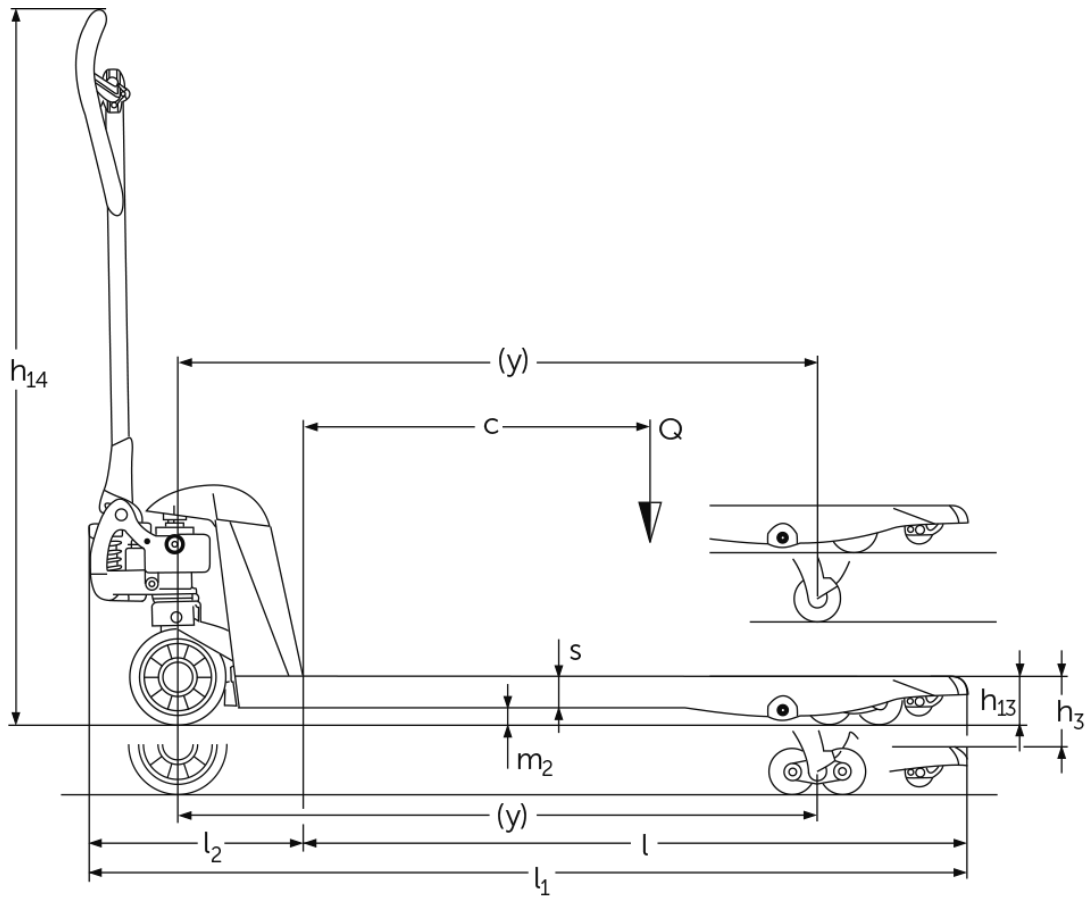

## AM 20

Hefhoogte: 85-205 mm / Capaciteit: 2000 kg

 **JUNGHEINRICH**

# VDI-tabel

Stand: 05/2024

Kenmerken	1.1	Fabrikant (korte naam)		Jungheinrich					
	1.2	Typeaanduiding fabrikant		<b>AM 20</b>					
	1.3	Aandrijving		Handmatig					
	1.4	Bediening		Handmatig					
	1.5	Capaciteit/last	Q kg	2000					
	1.6	Lastwaartepuntafstand	c mm	600					
	1.9	Wielbasis	y mm	1120					
Gewichten	2.1	Eigen gewicht	kg	70	71	70	71	70	71
	2.2	Aslast met last voor/achter	kg	549 / 1521					
	2.3	Aslast onbelast voor/achter	kg	46 / 24					
Wielen/chassis	3.1	Banden		C-GV	C-BV	V-GV	V-BV	N-GN	N-BN
	3.2	Bandenmaat, voor		Ø 200 x 50					
	3.3	Bandenmaat, achter		Ø 82 x 93	Ø 82 x 70	Ø 82 x 93	Ø 82 x 70	Ø 82 x 93	Ø 82 x 70
	3.5	Wielen, aantal voor/achter (x = aangedreven)		2/2	2/4	2/2	2/4	2/2	2/4
	3.6	Spoorbreedte, voor	b10 mm	130					
	3.7	Spoorbreedte, achter	b11 mm	380					
	Afmetingen	4.4	Heffing (h3)	h3 mm	115				
4.9		Hoogte disselgreep tijdens rijden min./max.	h14 mm	355 / 1230					
4.14		Stahoogte geheven	h12 mm	200					
4.15		Gedaalde hoogte	h13 mm	85					
4.19		Totale lengte	l1 mm	1540					
4.20		Lengte inclusief vorkrug	l2 mm	390					
4.21.1		Totale breedte	b1 mm	540					
4.22		Vorkafmetingen	s/ e/l mm	48 x 160 x 1150					
4.25		Maat over de vorken	b5 mm	540					
4.32		Bodemvrijheid midden wielbasis	m2 mm	37					
4.34.1		Werkbreedte (pallet 1000 x 1200 dwars)	Ast mm	1743					
4.34.2	Werkbreedte (pallet 800x1200 longitudinaal)	Ast mm	1793						
4.35	Draaicirkel	Wa mm	1275						
Prestaties	5.3	Daalsnelheid met last/onbelast	m/s	0,1 / 0,06					