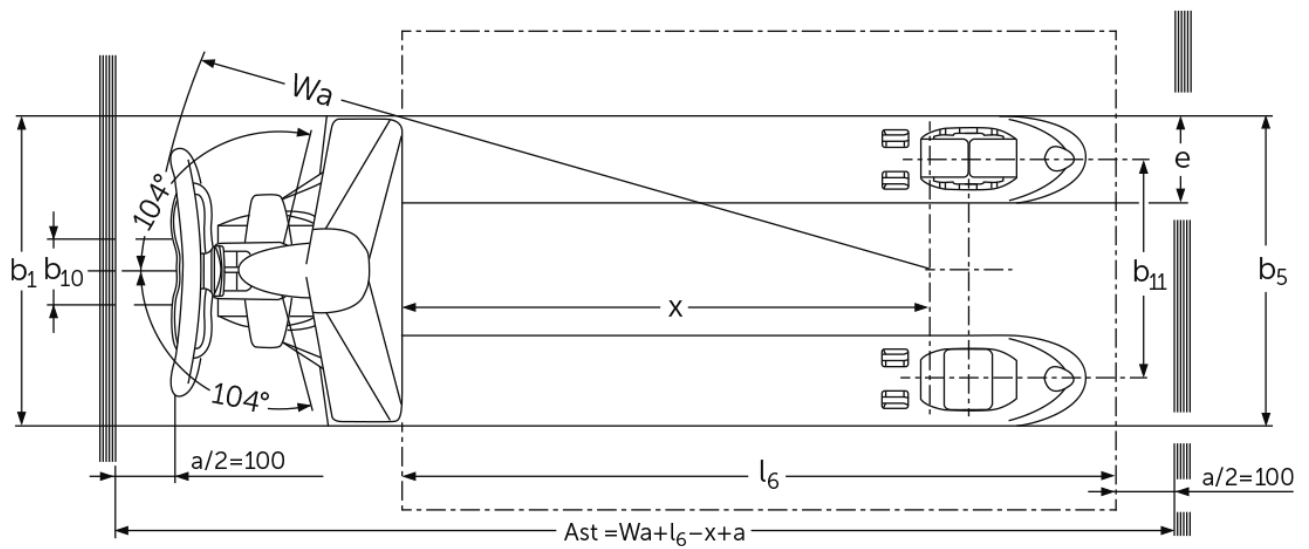

Ручная подъемная вилочная тележка с плоскими вилами

AM 151

высота подъема: 120 мм / Грузоподъемность: 1500 кг

JUNGHEINRICH

AM 15l

идентификатор	1.1	Производитель (краткое название)		Jungheinrich			
	1.2	Обозначение модели		AM 15I			
	1.3	Привод		вручную			
	1.4	Управление		ручное			
	1.5	Мощность / нагрузка	Q кг	1500			
	1.6	Расстояние до центра тяжести груза	c мм	600	500	400	600
	1.9	Расстояние между осями колес	y мм	1100	900	745	1080
масса	2.1	собственная масса	кг	74	72	71	65
	2.2	Нагрузка на ось с грузом передн./задн.	-	- / -			476 / 613
	2.3	Нагрузка на ось без груза передн./задн.	-	- / -	60 / 28	- / -	60 / 28
колеса/ходовая часть	3.1	шины		C-BN			
	3.2	Размер шин, передние		Ø 170x50			
	3.3	Размер шин, задние		Ø 50x70			
	3.5	Колеса, номер перед / зад (x = ведомый)		2/4			
	3.6	Ширина переднего моста	b10 мм	109			
	3.7	Ширина колеи, сзади	b11 мм	370			
	габаритные размеры	4.4	Ход (h3)	h3 мм	120		
4.9		Высота рукояти управления в ходовом положении, мин./макс.	h14 мм	1237			
4.14		Высота площадки в поднятом положении	h12 мм	171			
4.15		Высота в опущенном положении	h13 мм	51			
4.19		общая длина	l1 мм	1530	1330	1175	1530
4.20		Длина, включая спинку вил	l2 мм	380			
4.21.1		габаритная ширина	b1 мм	520			680
4.22		размеры вил	s/e/l мм	38 x 150 x 1150	38 x 150 x 950	38 x 150 x 795	38 x 150 x 1150
4.25		Расстояние между внешними сторонами вилок	b5 мм	520			680
4.32		Просвет над полом в середине расстояния между осями колес	m2 мм	13			
4.34.1		Рабочая ширина (паллет 1000 x 1200 крест-накрест)	Ast мм	1584			
4.34.2		Рабочая ширина (поддон 800x1200 продольный)	Ast мм	1784			
4.35		Радиус разворота	Wa мм	1274			
рабочие характеристики	5.3	Скорость опускания с грузом/без груза	м/сек	0,09 / 0,02			

- В соответствии с директивой VDI 2198 в таблице приведены технические характеристики только стандартного транспортного средства. При установке других шин, подъемных устройств, дополнительного оборудования и т.д. значения могут измениться.