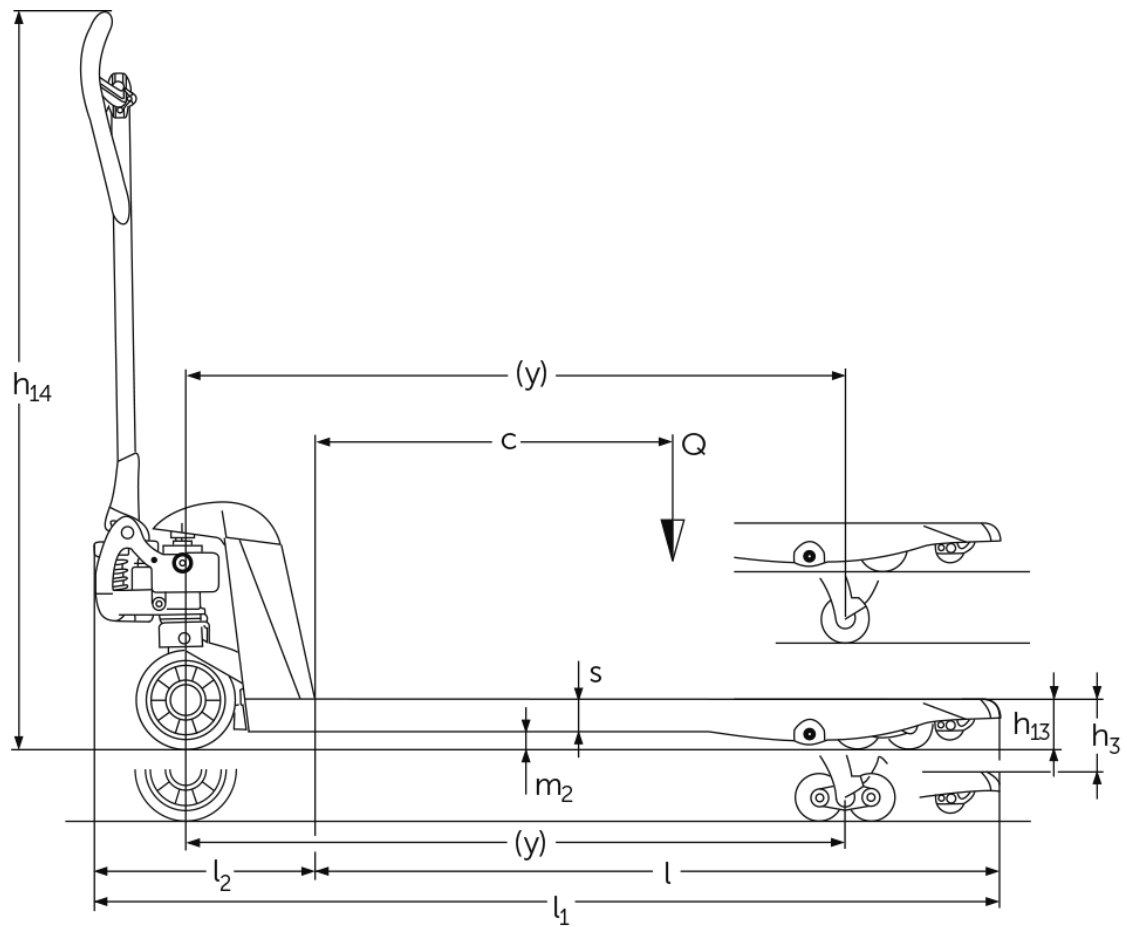

Ручная подъемная вилочная тележка с плоскими вилами

AM 151

высота подъема: 120 мм / Грузоподъемность: 1500 кг

JUNGHEINRICH

AM 15l

идентификатор	1.1	Производитель (краткое название)		Jungheinrich			
	1.2	Обозначение модели		AM 15I			
	1.3	Привод		вручную			
	1.4	Управление		ручное			
	1.5	Мощность / нагрузка	Q кг	1500			
	1.6	Расстояние до центра тяжести груза	c мм	600	500	400	600
	1.9	Расстояние между осями колес	y мм	1100	900	745	1080
масса	2.1	собственная масса	кг	74	72	71	65
	2.2	Нагрузка на ось с грузом передн./задн.	-	- / -			476 / 613
	2.3	Нагрузка на ось без груза передн./задн.	-	- / -	60 / 28	- / -	60 / 28
колеса/ходовая часть	3.1	шины		C-BN			
	3.2	Размер шин, передние		Ø 170x50			
	3.3	Размер шин, задние		Ø 50x70			
	3.5	Колеса, номер перед / зад (x = ведомый)		2/4			
	3.6	Ширина переднего моста	b10 мм	109			
	3.7	Ширина колеи, сзади	b11 мм	370			
	габаритные размеры	4.4	Ход (h3)	h3 мм	120		
4.9		Высота рукояти управления в ходовом положении, мин./макс.	h14 мм	1237			
4.14		Высота площадки в поднятом положении	h12 мм	171			
4.15		Высота в опущенном положении	h13 мм	51			
4.19		общая длина	l1 мм	1530	1330	1175	1530
4.20		Длина, включая спинку вил	l2 мм	380			
4.21.1		габаритная ширина	b1 мм	520			680
4.22		размеры вил	s/e/l мм	38 x 150 x 1150	38 x 150 x 950	38 x 150 x 795	38 x 150 x 1150
4.25		Расстояние между внешними сторонами вилок	b5 мм	520			680
4.32		Просвет над полом в середине расстояния между осями колес	m2 мм	13			
4.34.1		Рабочая ширина (паллет 1000 x 1200 крест-накрест)	Ast мм	1584			
4.34.2		Рабочая ширина (поддон 800x1200 продольный)	Ast мм	1784			
4.35		Радиус разворота	Wa мм	1274			
рабочие характеристики	5.3	Скорость опускания с грузом/без груза	м/сек	0,09 / 0,02			

- В соответствии с директивой VDI 2198 в таблице приведены технические характеристики только стандартного транспортного средства. При установке других шин, подъемных устройств, дополнительного оборудования и т.д. значения могут измениться.