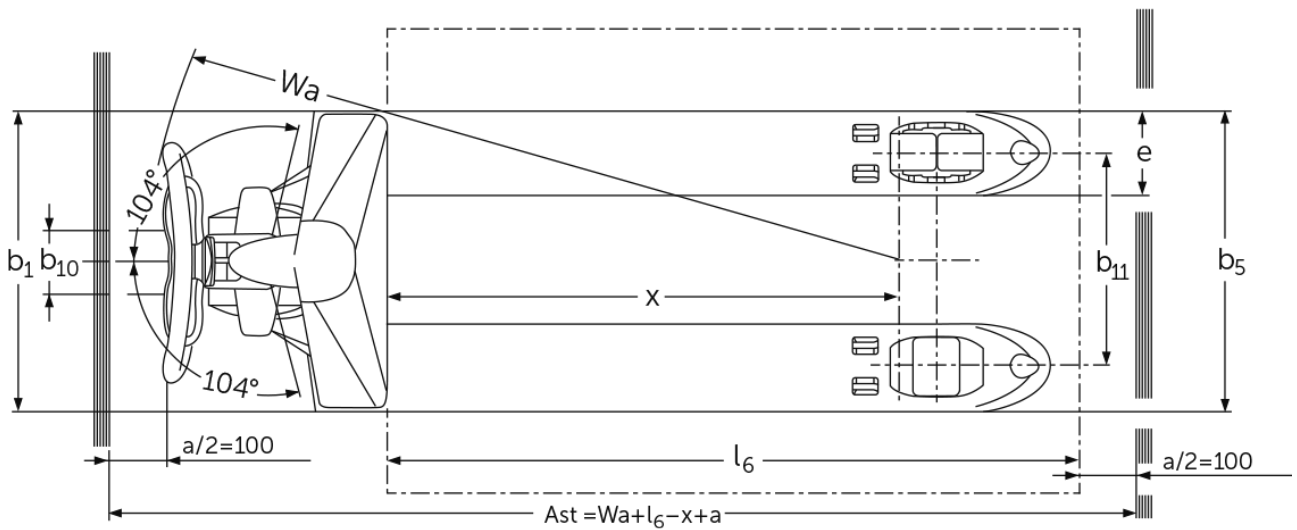

Гидравлическая тележка **AM 20**

высота подъема: 85-205 мм / Грузоподъемность: 2000 кг

AM 20

идентификатор	1.1	Производитель (краткое название)		Jungheinrich					
	1.2	Обозначение модели		AM 20					
	1.3	Привод		вручную					
	1.4	Управление		ручное					
	1.5	Мощность / нагрузка	Q кг	2000					
	1.6	Расстояние до центра тяжести груза	c мм	600					
	1.9	Расстояние между осями колес	y мм	1120					
масса	2.1	собственная масса	кг	70	71	70	71	70	71
	2.2	Нагрузка на ось с грузом передн./задн.	кг	549 / 1521					
	2.3	Нагрузка на ось без груза передн./задн.	кг	46 / 24					
колеса/ходовая часть	3.1	шины		C-GV	C-BV	V-GV	V-BV	N-GN	N-BN
	3.2	Размер шин, передние		Ø 200 x 50					
	3.3	Размер шин, задние		Ø 82 x 93	Ø 82 x 70	Ø 82 x 93	Ø 82 x 70	Ø 82 x 93	Ø 82 x 70
	3.5	Колеса, номер перед / зад (x = ведомый)		2/2	2/4	2/2	2/4	2/2	2/4
	3.6	Ширина переднего моста	b10 мм	130					
	3.7	Ширина колеи, сзади	b11 мм	380					
	габаритные размеры	4.4	Ход (h3)	h3 мм	115				
4.9		Высота рукояти управления в ходовом положении, мин./макс.	h14 мм	355 / 1230					
4.14		Высота площадки в поднятом положении	h12 мм	200					
4.15		Высота в опущенном положении	h13 мм	85					
4.19		общая длина	l1 мм	1540					
4.20		Длина, включая спинку вил	l2 мм	390					
4.21.1		габаритная ширина	b1 мм	540					
4.22		размеры вил	s/ e/l мм	48 x 160 x 1150					
4.25		Расстояние между внешними сторонами вил	b5 мм	540					
4.32		Просвет над полом в середине расстояния между осями колес	m2 мм	37					
4.34.1		Рабочая ширина (паллет 1000 x 1200 крест-накрест)	Ast мм	1743					
4.34.2		Рабочая ширина (поддон 800x1200 продольный)	Ast мм	1793					
4.35		Радиус разворота	Wa мм	1275					
рабочие характеристики	5.3	Скорость опускания с грузом/без груза	м/сек	0,1 / 0,06					

- В соответствии с директивой VDI 2198 в таблице приведены технические характеристики только стандартного транспортного средства. При установке других шин, подъемных устройств, дополнительного оборудования и т.д. значения могут измениться.