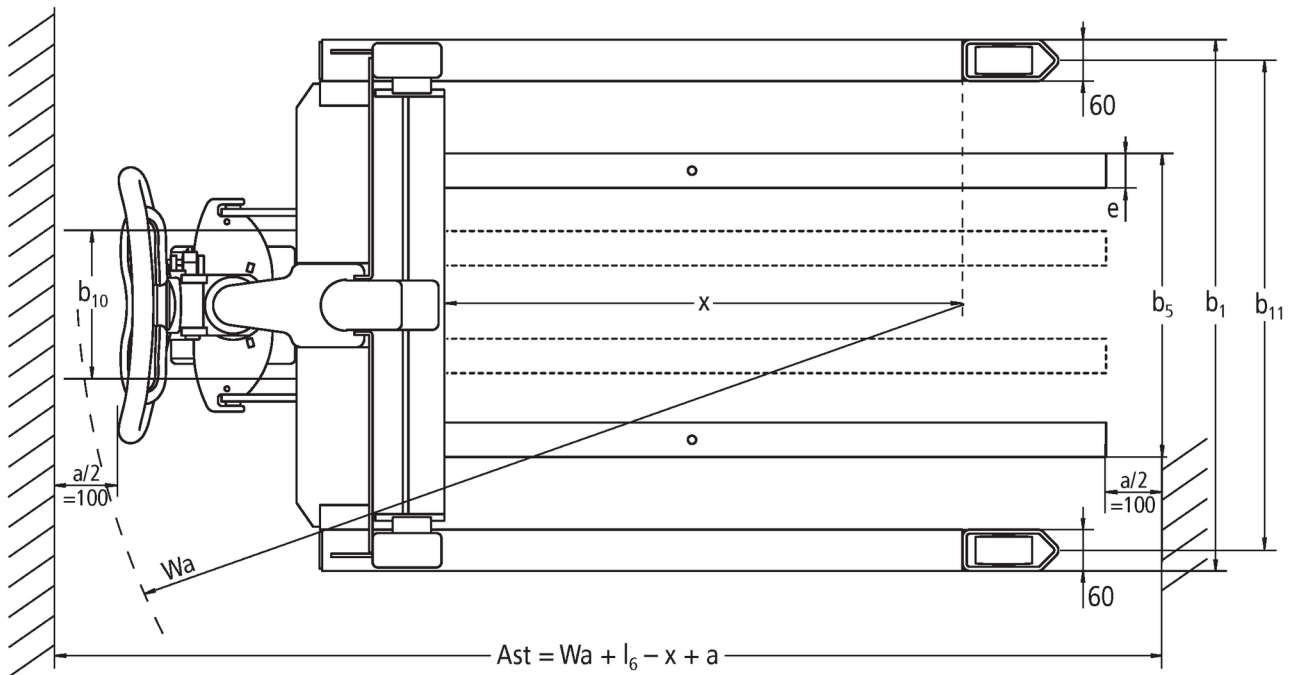

Ручні гідравлічні візки **AM V05**

Висота підйому: 390 мм / Вантажопідйомність: 500 кг

JUNGHEINRICH

AM V05

Таблиця VDI

Станом на: 05/2024

Відмітний знак	1.1	Виробник (скорочене, умовне позначення)		Jungheinrich	
	1.2	Типова позначка виробника		AM V05	
	1.3	Привод		Вручну	
	1.4	Особливості роботи		Ручні	
	1.5	Вантажопідйомність/навантаження	Q	кг	500
	1.6	Відстань до центру ваги	c	мм	400
	1.9	Колісна база	y	мм	1120
Маси	2.1	Власна вага		кг	155
	2.2	Навантаження на вісь з вантажем спереду/ззаду		кг	320 / 325
	2.3	Навантаження на вісь без вантажу спереду/ззаду		кг	101 / 54
Колеса/шасі	3.1	Шини			C-GN
	3.2	Розмір шин, передніх			Ø 180 x 50
	3.3	Розмір шин, задніх			Ø 82 x 40
	3.5	Колеса, кількість передніх/задніх (x=керовані)			2/2
	3.6	Ширина колії, передні колеса	b10	мм	122
	3.7	Ширина колії, задня вісь	b11	мм	700
	Основні розміри	4.4	Підйом (h3)	h3	мм
4.9		Висота руків'я в положенні руху, мін./макс.	h14	мм	1210
4.15		Висота в опущеному стані	h13	мм	85
4.19		Загальна довжина	l1	мм	1405
4.20		Довжина разом зі спинкою вил	l2	мм	450
4.21.1		Загальна ширина	b1	мм	760
4.22		Розміри вил	s/e/l	mm	50 x 50 x 955
4.25		Відстань між зовнішніми сторонами вил	b5	мм	140
4.26		Ширина між колісними балками / вантажними платформами	b4	мм	640
4.32		Кліренс у середині колісної бази	m2	мм	30
4.34.1		Ширина робочого проходу (палета 1000x1200 упоперек)	Ast	мм	1805
4.34.2		Ширина робочого проходу (палета 800x1200 уздовж)	Ast	мм	2005
4.35		Радіус повороту	Wa	мм	1425
Функціональні характеристики	5.3	Швидкість опускання з вантажем / без вантажу		м/сек	0,09 / 0,05

- У цьому технічному паспорті згідно з Директивою Спільноти німецьких інженерів (VDI) № 2198 надаються тільки технічні показники стандартного пристрою. У разі використання нестандартних шин, інших вантажопідйомних щогл, додаткового обладнання показники можуть бути іншими.