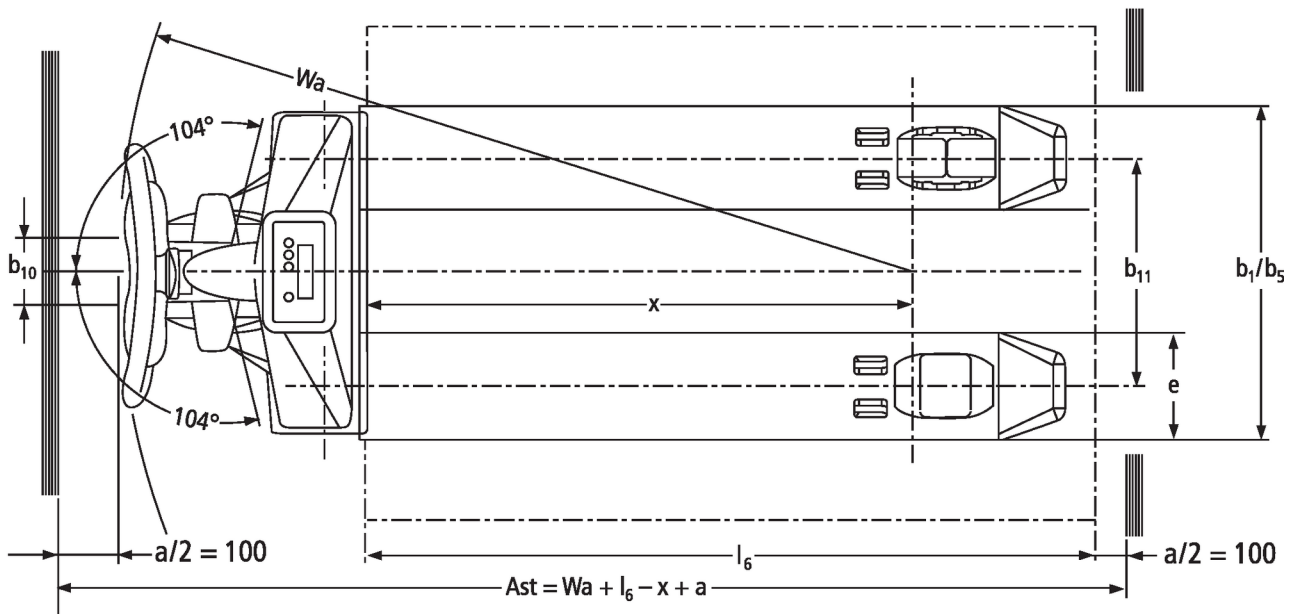

Håndløftevogn med vægt

AMW 22 / 22p

Løftehøjde: 122 mm / Lasteevne: 2200 kg

JUNGHEINRICH

AMW 22 / 22p

VDI bord

Stå: 06/2024

Kendetegn	1.1	Producent (kort navn)	Jungheinrich									
			AMW 22				AMW 22p					
	1.2	Producentens typebetegnelse										
	1.3	Drev	manuel									
	1.4	Betjening	Manuel									
	1.5	Kapacitet / belastning	Q	kg	2200							
	1.6	Lasttyngdepunktsafstand	c	mm	600							
	1.9	Akselafstand	y	mm	1110							
Vægt	2.1	Egenvægt		kg	99				102			
	2.2	Akselbelastning med last for/bag		kg	578 / 1721							
	2.3	Akselbelastning uden last for/bag		kg	61 / 38							
Hjul/chassis	3.1	Dæk			C-BV	V-GV	C-GV	V-BV	C-GV	C-BV	V-GV	V-BV
	3.2	Dækstørrelse, foran			Ø 170x50	Ø 170 x 50	Ø 170x50	Ø 170x50	Ø 170 x 50	Ø 170x50	Ø 170 x 50	Ø 170x50
	3.3	Dækstørrelse, bag			Ø 82x96	Ø 82 x 96	Ø 82x96	Ø 82 x 96	Ø 82x96	Ø 82 x 96	Ø 82 x 96	Ø 82x96
	3.5	Hjul, nummer foran / bag (x = drevet)			2/2							
	3.6	Sporvidde, for	b10	mm	109							
	3.7	Sporvidde, bag	b11	mm	370							
	Basismål	4.4	Slagtilfælde (h3)	h3	mm	122						
4.9		Styrestangshåndtagets højde i køreposition min./maks.	h14	mm	1234							
4.15		Højde sænket	h13	mm	86							
4.19		Samlet længde	l1	mm	1546							
4.20		Længde inkl. gaffelbagside	l2	mm	396							
4.21.1		Samlet bredde	b1	mm	540							
4.22		Fork dimensioner	s/ e/l	mm	62 x 170 x 1150							
4.25		Udvendig gaffelafstand	b5	mm	540							
4.32		Frihøjde til gulvet mellem aksler	m2	mm	24							
4.34.1		Arbejdsbredde (pall 1000 x 1200 på tværs)	Ast	mm	1763							
4.34.2	Arbejdsbredde (pall 800x1200 langsgående)	Ast	mm	1813								
4.35	Venderadius	Wa	mm	1303								
Ydelsesdata	5.3	Sænkehastighed med/uden last		m/s	0,09 / 0,02							
Elmotor/ elektronik	6.4	Batterispænding/nominel kapacitet		V	1,5	12 / 1,2	1,5	12 / 1,2				

- Dette typeblad iht. VDI-direktiv 2198 nævner kun de tekniske værdier for standardtrucken. Afvigende dæktyper, andre master, tillægsanordninger, osv. kan resultere i andre værdier.

Jungheinrich Danmark A/S