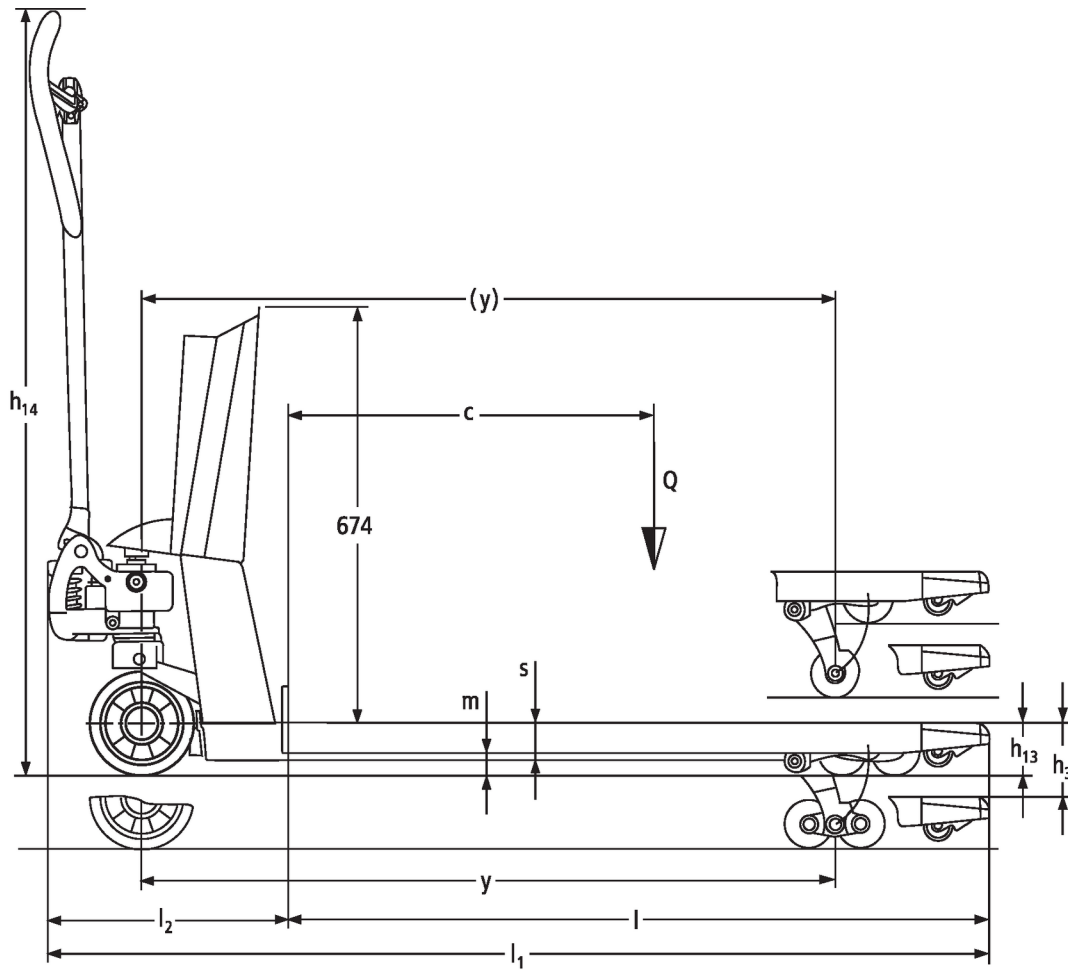

Håndløftevogn med vægt

AMW 22 / 22p

Løftehøjde: 122 mm / Lasteevne: 2200 kg

JUNGHEINRICH

AMW 22 / 22p

VDI bord

Stå: 06/2024

Kendetegn	1.1	Producent (kort navn)	Jungheinrich									
			AMW 22				AMW 22p					
	1.2	Producentens typebetegnelse										
	1.3	Drev	manuel									
	1.4	Betjening	Manuel									
	1.5	Kapacitet / belastning	Q	kg	2200							
	1.6	Lasttyngdepunktsafstand	c	mm	600							
	1.9	Akselafstand	y	mm	1110							
Vægt	2.1	Egenvægt		kg	99				102			
	2.2	Akselbelastning med last for/bag		kg	578 / 1721							
	2.3	Akselbelastning uden last for/bag		kg	61 / 38							
Hjul/chassis	3.1	Dæk			C-BV	V-GV	C-GV	V-BV	C-GV	C-BV	V-GV	V-BV
	3.2	Dækstørrelse, foran			Ø 170x50	Ø 170 x 50	Ø 170x50	Ø 170x50	Ø 170 x 50	Ø 170x50	Ø 170 x 50	Ø 170x50
	3.3	Dækstørrelse, bag			Ø 82x96	Ø 82 x 96	Ø 82x96	Ø 82 x 96	Ø 82x96	Ø 82 x 96	Ø 82 x 96	Ø 82x96
	3.5	Hjul, nummer foran / bag (x = drevet)			2/2							
	3.6	Sporvidde, for	b10	mm	109							
	3.7	Sporvidde, bag	b11	mm	370							
	Basismål	4.4	Slagtilfælde (h3)	h3	mm	122						
4.9		Styrestangshåndtagets højde i køreposition min./maks.	h14	mm	1234							
4.15		Højde sænket	h13	mm	86							
4.19		Samlet længde	l1	mm	1546							
4.20		Længde inkl. gaffelbagside	l2	mm	396							
4.21.1		Samlet bredde	b1	mm	540							
4.22		Fork dimensioner	s/ e/l	mm	62 x 170 x 1150							
4.25		Udvendig gaffelafstand	b5	mm	540							
4.32		Frihøjde til gulvet mellem aksler	m2	mm	24							
4.34.1		Arbejdsbredde (pall 1000 x 1200 på tværs)	Ast	mm	1763							
4.34.2	Arbejdsbredde (pall 800x1200 langsgående)	Ast	mm	1813								
4.35	Venderadius	Wa	mm	1303								
Ydelsesdata	5.3	Sænkehastighed med/uden last		m/s	0,09 / 0,02							
Elmotor/ elektronik	6.4	Batterispænding/nominel kapacitet		V	1,5	12 / 1,2	1,5	12 / 1,2				