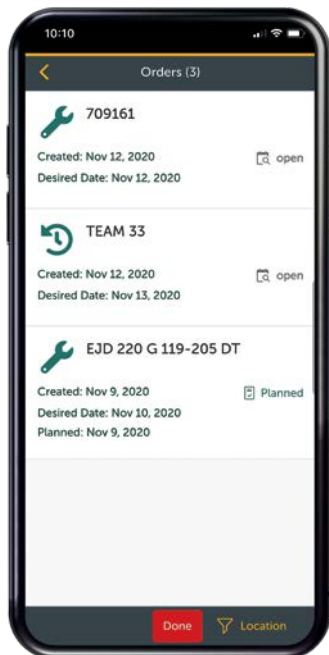

Snel loopt alles weer gesmeerd

Hoe werkt Call4Service:

Stap 1: Om uw truck te identificeren, scan de QR-code op uw truck of geef het serienummer of eigen opgegeven nummer van uw truck in.

Stap 2: Maak foto's van de defecte of beschadigde truck.

Stap 3: Stuur de foto's en een korte omschrijving van het defect of de storing naar Jungheinrich.

Stap 4: Verzend uw melding.

ISO 9001 De Duitse productievestigingen in
ISO 14001 Norderstedt, Moosburg, Landsberg
en Kaltenkirchen zijn gecertificeerd.

CE Jungheinrich trucks
voldoen aan de Europese
veiligheidsvoorschriften.

Jungheinrich NV

Researchpark Haasrode 1105
Esperantolaan 1
3001 Leuven (Heverlee)
België
Tel. 016 39 87 11

info@jungheinrich.be
www.jungheinrich.be

JUNGHEINRICH