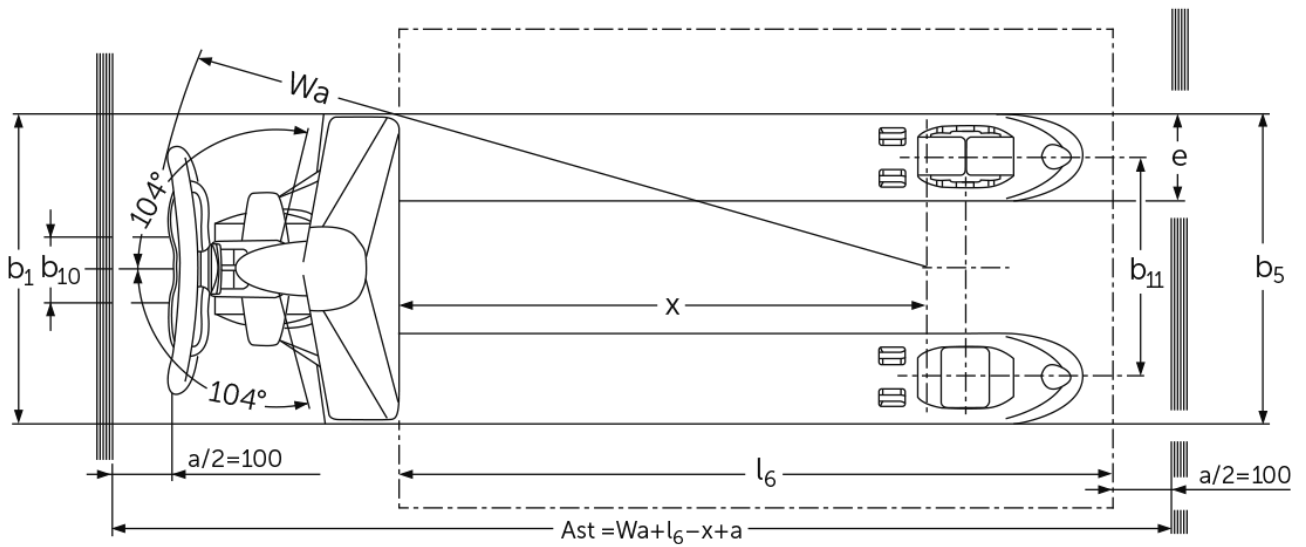

Transpaleteira manual com garfo plano

AM 151

Altura de elevação: 120 mm / Capacidade de carga: 1500 kg

 **JUNGHEINRICH**

AM 15l

Tabela VDI

Posição: 08/2024

Características	1.1	Fabricante (nome curto)		Jungheinrich			
	1.2	Designação do modelo pelo fabricante		AM 15I			
	1.3	Tração		Manual			
	1.4	Modo de operação		Mão			
	1.5	Capacidade de carga/carga	Q kg	1500			
	1.6	Distância do centro de gravidade da carga	c mm	600	500	400	600
	1.9	Distância entre eixos	y mm	1100	900	745	1080
Pesos	2.1	Peso próprio	kg	74	72	71	65
	2.2	Peso por eixo com carga à frente/atrás	-	- / -			476 / 613
	2.3	Peso por eixo sem carga à frente/atrás	-	- / -	60 / 28	- / -	60 / 28
Rodas/chassis	3.1	Pneus		C-BN			
	3.2	Dimensão do pneu, dianteiro		Ø 170x50			
	3.3	Dimensão do pneu, traseiro		Ø 50x70			
	3.5	Rodas, quantidade dianteira/traseira (x=tracionadas)		2/4			
	3.6	Distância entre centro do rasto dos pneus, à frente	b10 mm	109			
	3.7	Distância entre centro do rasto dos pneus, atrás	b11 mm	370			
	Dimensões básicas	4.4	Elevação (h3)	h3 mm	120		
4.9		Altura do manípulo do timão em posição de marcha mín./máx.	h14 mm	1237			
4.14		Altura da plataforma ao solo, elevada	h12 mm	171			
4.15		Altura dos garfos, em baixo	h13 mm	51			
4.19		Comprimento total	l1 mm	1530	1330	1175	1530
4.20		Comprimento, incluindo parte posterior do garfo	l2 mm	380			
4.21.1		Largura total	b1 mm	520			680
4.22		Dimensões do garfo	s/ e/l mm	38 x 150 x 1150	38 x 150 x 950	38 x 150 x 795	38 x 150 x 1150
4.25		Distância externa dos garfos	b5 mm	520			680
4.32		Altura acima do solo no centro da distância entre eixos	m2 mm	13			
4.34.1		Largura de trabalho (paleta 1000 x 1200 transversalmente)	Ast mm	1584			
4.34.2		Largura de trabalho (paleta 800x1200 longitudinal)	Ast mm	1784			
4.35		Raio de viragem	Wa mm	1274			
Performance	5.3	Velocidade de descida com/sem carga	m/s	0,09 / 0,02			