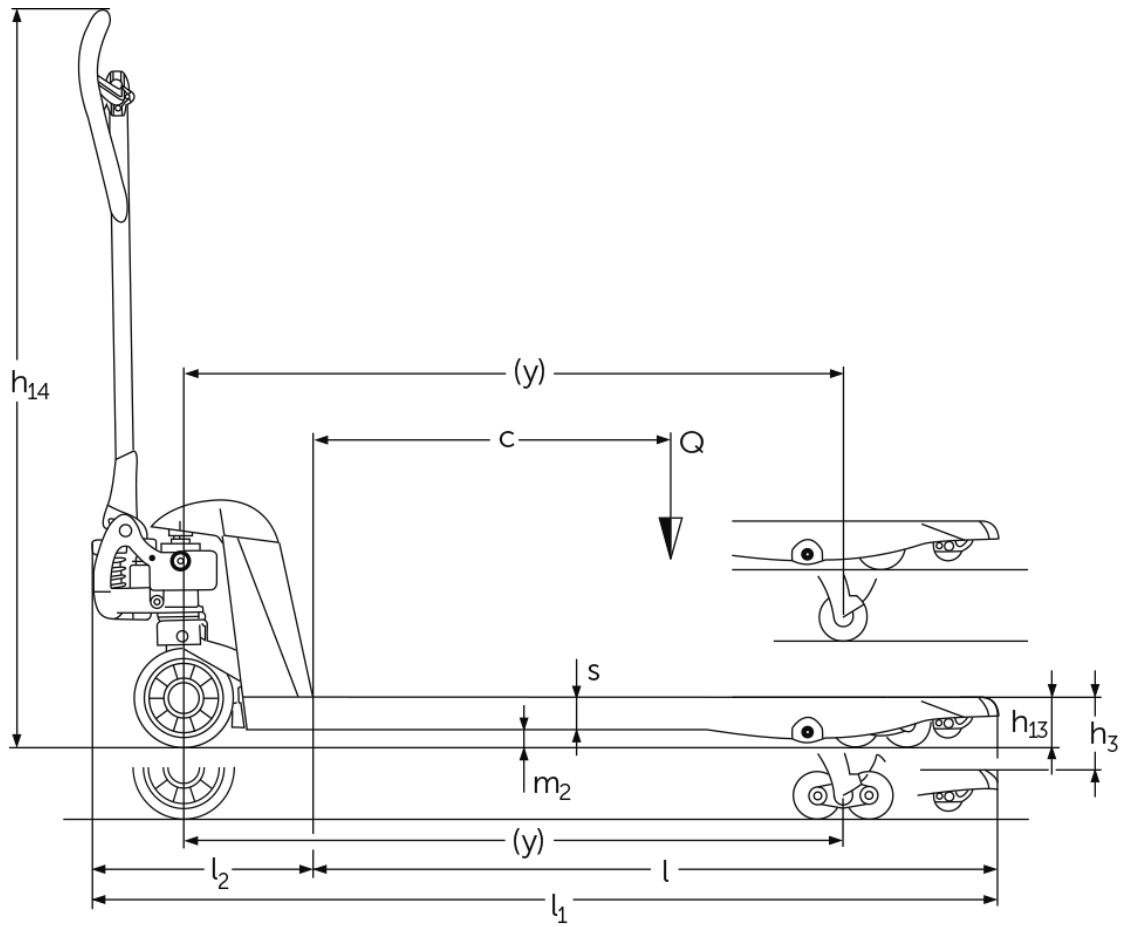

# Håndløftevogn med flade gafler

## AM 15L

Løftehøjde: 120 mm / Lastevne: 1500 kg

 **JUNGHEINRICH**

# AM 15l

Kendetegn	1.2	Producentens typebetegnelse		AM 15l			
	1.3	Drev		manuel			
	1.4	Betjening		Manuel			
	1.5	Kapacitet / belastning	Q kg	1500			
	1.6	Lasttyngdepunktsafstand	c mm	600	500	400	600
	1.9	Akselafstand	y mm	1100	900	745	1080
Vægt	2.1	Egenvægt	kg	74	72	71	65
	2.2	Akselbelastning med last for/bag	-	- / -			476 / 613
	2.3	Akselbelastning uden last for/bag	-	- / -	60 / 28	- / -	60 / 28
Hjul/chassis	3.1	Dæk		C-BN			
	3.2	Dækstørrelse, foran		Ø 170x50			
	3.3	Dækstørrelse, bag		Ø 50x70			
	3.5	Hjul, nummer foran / bag (x = drevet)		2/4			
	3.6	Sporvidde, for	b10 mm	109			
	3.7	Sporvidde, bag	b11 mm	370			
Basismål	4.4	Slagtilfælde (h3)	h3 mm	120			
	4.9	Styrestangshåndtagets højde i køreposition min./maks.	h14 mm	1237			
	4.14	Ståhøjde hævet	h12 mm	171			
	4.15	Højde sænket	h13 mm	51			
	4.19	Samlet længde	l1 mm	1530	1330	1175	1530
	4.20	Længde inkl. gaffelbagside	l2 mm	380			
	4.21.1	Samlet bredde	b1 mm	520			680
	4.22	Fork dimensioner	s/ e/l mm	38 x 150 x 1150	38 x 150 x 950	38 x 150 x 795	38 x 150 x 1150
	4.25	Udvendig gaffelafstand	b5 mm	520			680
	4.32	Frihøjde til gulvet mellem aksler	m2 mm	13			
	4.34.1	Arbejdsbredde (pall 1000 x 1200 på tværs)	Ast mm	1584			
4.34.2	Arbejdsbredde (pall 800x1200 langsgående)	Ast mm	1784				
4.35	Venderadius	Wa mm	1274				
Ydelsesdata	5.3	Sænkehastighed med/uden last	m/s	0,09 / 0,02			