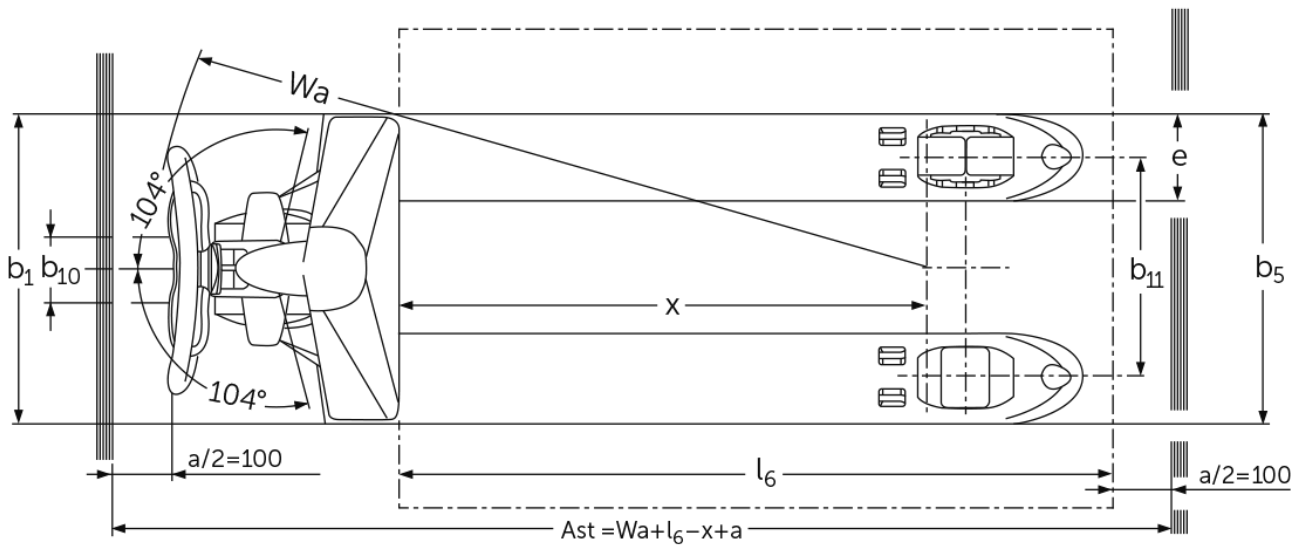

## AM 15L

Løftehøjde: 120 mm / Lastevne: 1500 kg

 **JUNGHEINRICH**

# AM 15l

Kendetegn	1.2	Producentens typebetegnelse		AM 15l			
	1.3	Drev		manuel			
	1.4	Betjening		Manuel			
	1.5	Kapacitet / belastning	Q kg	1500			
	1.6	Lasttyngdepunktsafstand	c mm	600	500	400	600
	1.9	Akselafstand	y mm	1100	900	745	1080
Vægt	2.1	Egenvægt	kg	74	72	71	65
	2.2	Akselbelastning med last for/bag	-	- / -			476 / 613
	2.3	Akselbelastning uden last for/bag	-	- / -	60 / 28	- / -	60 / 28
Hjul/chassis	3.1	Dæk		C-BN			
	3.2	Dækstørrelse, foran		Ø 170x50			
	3.3	Dækstørrelse, bag		Ø 50x70			
	3.5	Hjul, nummer foran / bag (x = drevet)		2/4			
	3.6	Sporvidde, for	b10 mm	109			
	3.7	Sporvidde, bag	b11 mm	370			
Basismål	4.4	Slagtilfælde (h3)	h3 mm	120			
	4.9	Styrestangshåndtagets højde i køreposition min./maks.	h14 mm	1237			
	4.14	Ståhøjde hævet	h12 mm	171			
	4.15	Højde sænket	h13 mm	51			
	4.19	Samlet længde	l1 mm	1530	1330	1175	1530
	4.20	Længde inkl. gaffelbagside	l2 mm	380			
	4.21.1	Samlet bredde	b1 mm	520			680
	4.22	Fork dimensioner	s/ e/l mm	38 x 150 x 1150	38 x 150 x 950	38 x 150 x 795	38 x 150 x 1150
	4.25	Udvendig gaffelafstand	b5 mm	520			680
	4.32	Frihøjde til gulvet mellem aksler	m2 mm	13			
	4.34.1	Arbejdsbredde (pall 1000 x 1200 på tværs)	Ast mm	1584			
4.34.2	Arbejdsbredde (pall 800x1200 langsgående)	Ast mm	1784				
4.35	Venderadius	Wa mm	1274				
Ydelsesdata	5.3	Sænkehastighed med/uden last	m/s	0,09 / 0,02			