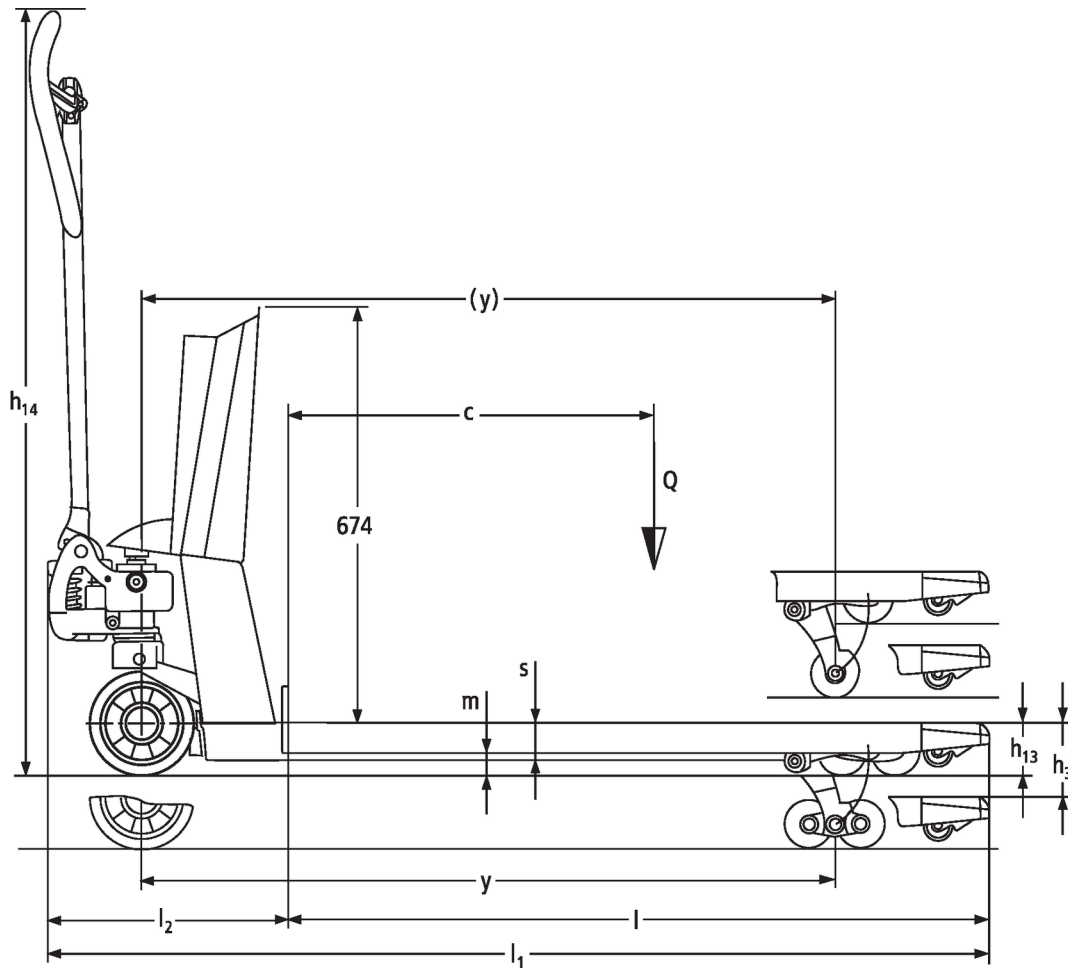

# Håndløftevogn med vægt

## AMW 22 / 22p

Løftehøjde: 122 mm / Lasteevne: 2200 kg

 **JUNGHEINRICH**

# VDI bord

Stå: 11/2024

			AMW 22			AMW 22p					
Kendetegn	1.2	Producentens typebetegnelse									
	1.3	Drev		manuel							
	1.4	Betjening		Manuel							
	1.5	Kapacitet / belastning	Q kg	2200							
	1.6	Lasttyngdepunktsafstand	c mm	600							
	1.9	Akselafstand	y mm	1110							
Vægt	2.1	Egenvægt	kg	99			102				
	2.2	Akselbelastning med last for/bag	kg	578 / 1721							
	2.3	Akselbelastning uden last for/bag	kg	61 / 38							
Hjul/chassis	3.1	Dæk		C-BV	V-GV	C-GV	V-BV	C-GV	C-BV	V-GV	V-BV
	3.2	Dækstørrelse, foran		Ø 170x50	Ø 170 x 50	Ø 170x50	Ø 170 x 50	Ø 170x50	Ø 170 x 50	Ø 170 x 50	Ø 170x50
	3.3	Dækstørrelse, bag		Ø 82x96	Ø 82 x 96	Ø 82x96	Ø 82 x 96	Ø 82x96	Ø 82 x 96	Ø 82 x 96	Ø 82x96
	3.5	Hjul, nummer foran / bag (x = drevet)		2/2							
	3.6	Sporvidde, for	b10 mm	109							
	3.7	Sporvidde, bag	b11 mm	370							
	Basismål	4.4	Slagtilfælde (h3)	h3 mm	122						
4.9		Styrestangshåndtagets højde i køreposition min./maks.	h14 mm	1234							
4.15		Højde sænket	h13 mm	86							
4.19		Samlet længde	l1 mm	1546							
4.20		Længde inkl. gaffelbagside	l2 mm	396							
4.21.1		Samlet bredde	b1 mm	540							
4.22		Fork dimensioner	s/e/l mm	62 x 170 x 1150							
4.25		Udvendig gaffelafstand	b5 mm	540							
4.32		Frihøjde til gulvet mellem aksler	m2 mm	24							
4.34.1		Arbejdsbredde (pall 1000 x 1200 på tværs)	Ast mm	1763							
4.34.2		Arbejdsbredde (pall 800x1200 langsgående)	Ast mm	1813							
4.35	Venderadius	Wa mm	1303								
Ydelsesdata	5.3	Sænkehastighed med/uden last	m/s	0,09 / 0,02							
Elmotor/elektronik	6.4	Batterispænding/nominel kapacitet	V	1,5	12 / 1,2	1,5	12 / 1,2				