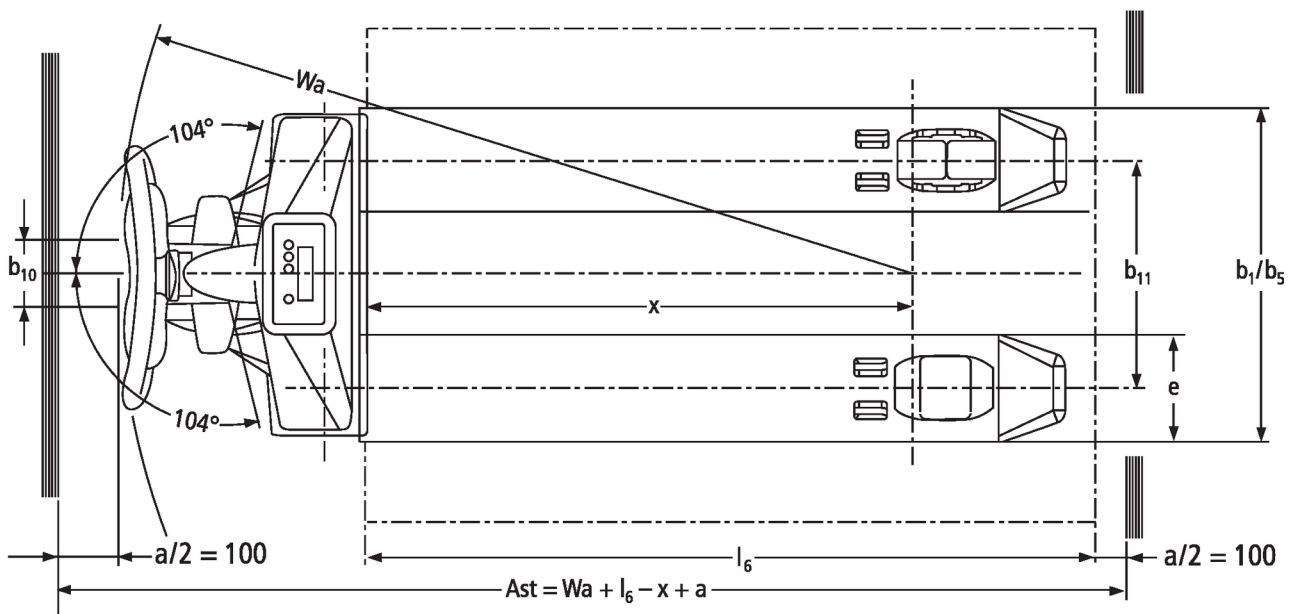

# Håndløftevogn med vægt

## AMW 22 / 22p

Løftehøjde: 122 mm / Lasteevne: 2200 kg

 **JUNGHEINRICH**

# VDI bord

Stå: 11/2024

			AMW 22			AMW 22p					
Kendetegn	1.2	Producentens typebetegnelse									
	1.3	Drev		manuel							
	1.4	Betjening		Manuel							
	1.5	Kapacitet / belastning	Q kg	2200							
	1.6	Lasttyngdepunktsafstand	c mm	600							
	1.9	Akselafstand	y mm	1110							
Vægt	2.1	Egenvægt	kg	99			102				
	2.2	Akselbelastning med last for/bag	kg	578 / 1721							
	2.3	Akselbelastning uden last for/bag	kg	61 / 38							
Hjul/chassis	3.1	Dæk		C-BV	V-GV	C-GV	V-BV	C-GV	C-BV	V-GV	V-BV
	3.2	Dækstørrelse, foran		Ø 170x50	Ø 170 x 50	Ø 170x50	Ø 170 x 50	Ø 170x50	Ø 170 x 50	Ø 170 x 50	Ø 170x50
	3.3	Dækstørrelse, bag		Ø 82x96	Ø 82 x 96	Ø 82x96	Ø 82 x 96	Ø 82x96	Ø 82 x 96	Ø 82 x 96	Ø 82x96
	3.5	Hjul, nummer foran / bag (x = drevet)		2/2							
	3.6	Sporvidde, for	b10 mm	109							
	3.7	Sporvidde, bag	b11 mm	370							
	Basismål	4.4	Slagtilfælde (h3)	h3 mm	122						
4.9		Styrestangshåndtagets højde i køreposition min./maks.	h14 mm	1234							
4.15		Højde sænket	h13 mm	86							
4.19		Samlet længde	l1 mm	1546							
4.20		Længde inkl. gaffelbagside	l2 mm	396							
4.21.1		Samlet bredde	b1 mm	540							
4.22		Fork dimensioner	s/e/l mm	62 x 170 x 1150							
4.25		Udvendig gaffelafstand	b5 mm	540							
4.32		Frihøjde til gulvet mellem aksler	m2 mm	24							
4.34.1		Arbejdsbredde (pall 1000 x 1200 på tværs)	Ast mm	1763							
4.34.2		Arbejdsbredde (pall 800x1200 langsgående)	Ast mm	1813							
4.35	Venderadius	Wa mm	1303								
Ydelsesdata	5.3	Sænkehastighed med/uden last	m/s	0,09 / 0,02							
Elmotor/elektronik	6.4	Batterispænding/nominel kapacitet	V	1,5	12 / 1,2	1,5	12 / 1,2				