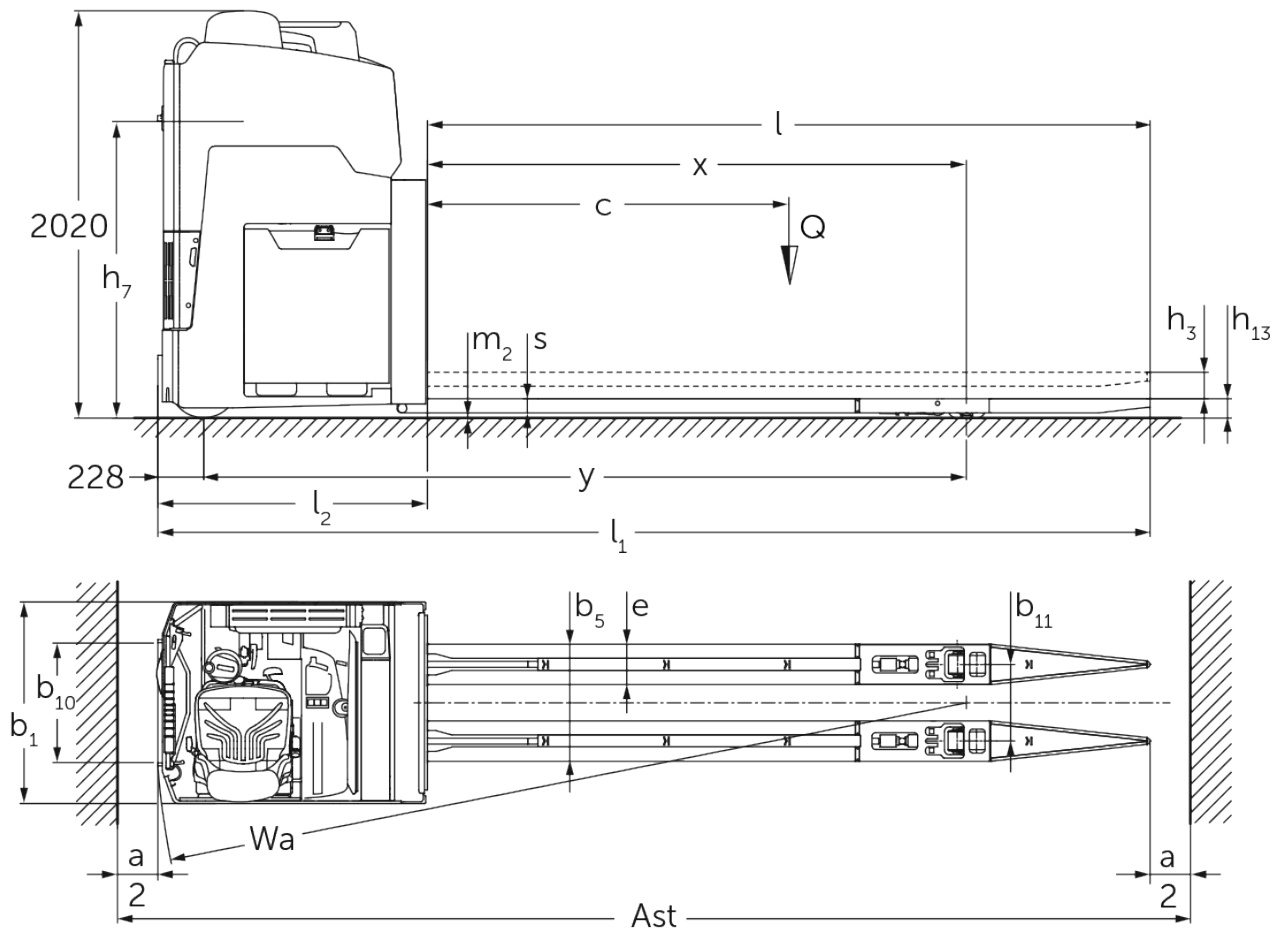

Elektro-Seitsitz-Gabelhubwagen **ESE 533**

Hubhöhe: 115 mm / Tragfähigkeit: 3300 kg

ESE 533

VDI-Tabelle

Stand: 12/2024

Kennzeichen	1.1	Hersteller (Kurzbezeichnung)			Jungheinrich
	1.2	Typzeichen des Herstellers			ESE 533
	1.3	Antrieb			Elektro
	1.4	Bedienung			Sitz
	1.5	Tragfähigkeit/Last	Q	kg	3300
	1.6	Lastschwerpunktabstand	c	mm	1800
	1.8	Lastabstand	x	mm	2673
	1.9	Radstand	y	mm	3785
	Gewichte	2.1.1	Eigengewicht (inkl. Batterie)		kg
2.2		Achslast mit Last vorn/hinten		kg	3555 / 3240
2.3		Achslast ohne Last vorn/hinten		kg	2745 / 745
Räder/Fahrwerk	3.1	Bereifung			Vulkollan®
	3.2	Reifengröße, vorn			Ø 343 x 140
	3.3	Reifengröße, hinten			Ø 90 x 100
	3.5	Räder, Anzahl vorn/hinten (x=angetrieben)			2x / 4
	3.6	Spurweite, vorn	b10	mm	592
	3.7	Spurweite, hinten	b11	mm	380
	Grundabmessungen	4.4	Hub (h3)	h3	mm
4.8		Sitzhöhe/Standhöhe	h7	mm	1470
4.15		Höhe gesenkt	h13	mm	95
4.19		Gesamtlänge	l1	mm	4895
4.20		Länge einschließlich Gabelrücken	l2	mm	1340
4.21.1		Gesamtbreite	b1	mm	1000
4.22		Gabelzinkenmaße	s/e/l	mm	70 x 200 x 3600
4.25		Gabelaußenabstand	b5	mm	580
4.32		Bodenfreiheit Mitte Radstand	m2	mm	20
4.34.2		Arbeitsgangbreite (Palette 800x1200 längs)	Ast	mm	5340
4.35		Wenderadius	Wa	mm	4025
Leistungsdaten		5.1	Fahrgeschwindigkeit mit/ohne Last		km/h
	5.2	Hubgeschwindigkeit mit/ohne Last		m/s	0,06 / 0,06
	5.3	Senkgeschwindigkeit mit/ohne Last		m/s	0,05 / 0,05
	5.7	Steigfähigkeit mit/ohne Last		%	5 / 10
	5.10	Betriebsbremse			elektrisch
E-Motor/Elektronik	6.1	Fahrmotor, Leistung S2 60 min		kW	8,5
	6.1.1	2. Fahrmotor, Leistung S2 60 min		kW	8,5
	6.2	Hubmotor, Leistung bei S3		kW	2
	6.3	Batterie nach DIN 43531/35/36			nein
	6.4	Batteriespannung/Nennkapazität		V / Ah	48 / 1000
	6.5	Batteriegewicht		kg	1450
	6.6	Energieverbrauch nach VDI-Zyklus		kWh/h	0
	6.6.1	Energieverbrauch nach EN-Zyklus		kWh/h	0,92
6.6.2	CO2 Äquivalent nach EN16796		kg/h	0,5	
Sonstiges	8.1	Art der Fahrsteuerung			Mosfet/AC