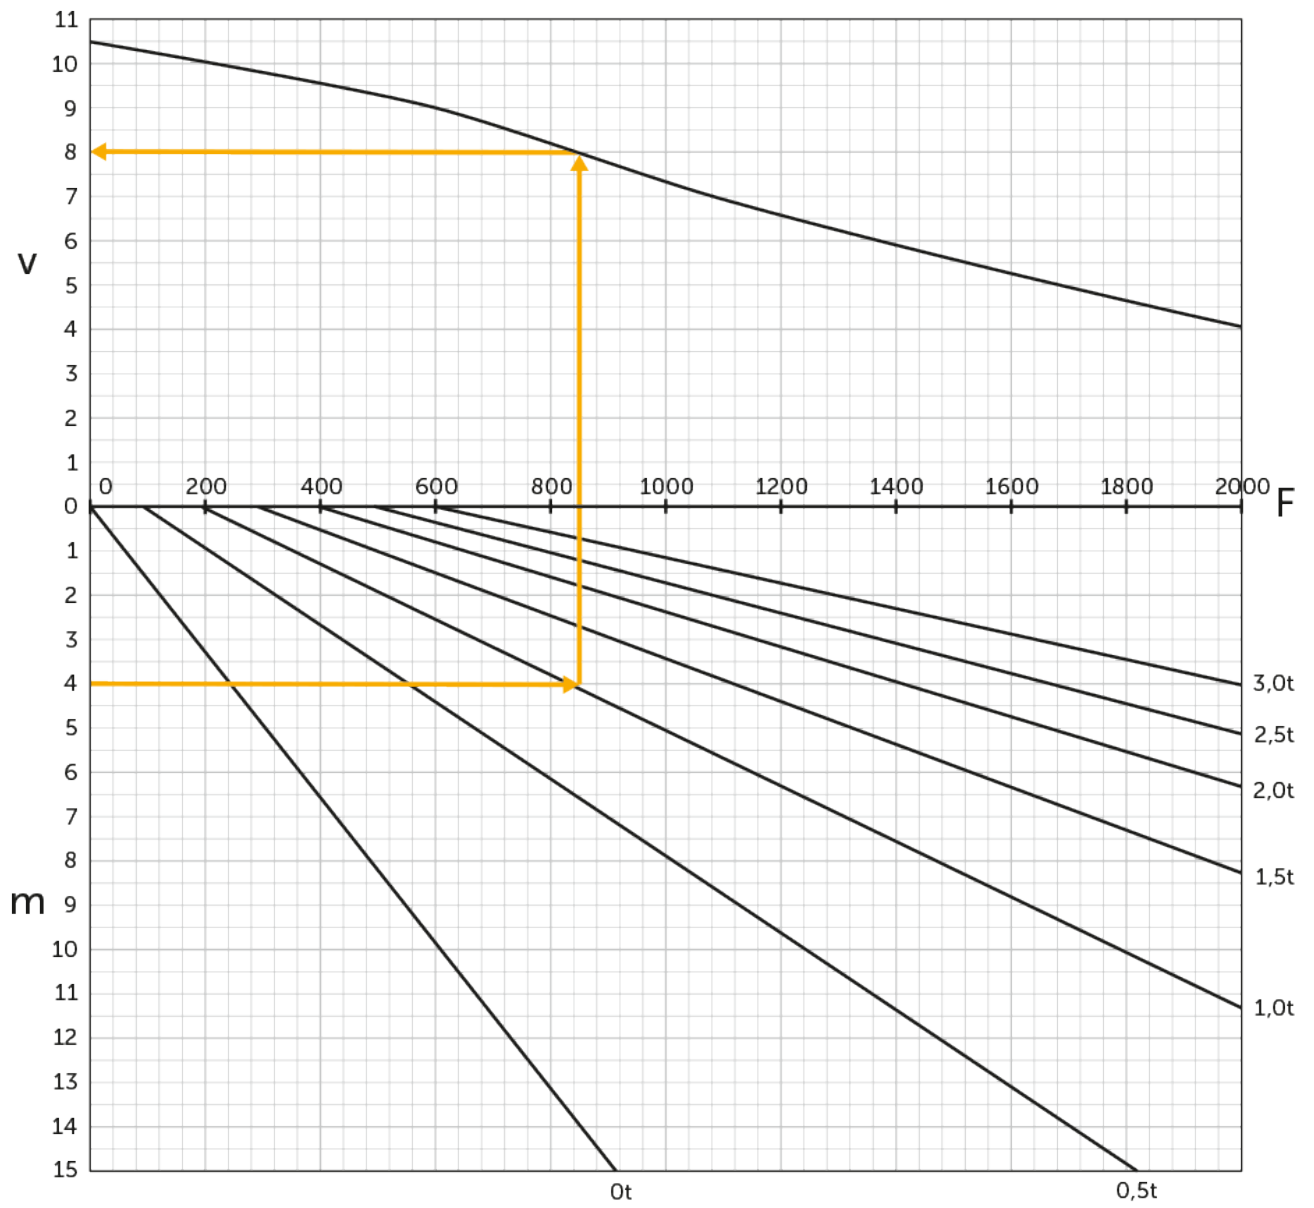

Elektromos vontató

EZS 130

EZS 130

EZS 130

VDI táblázat

Kiállítás: 12/2024

Jellemzők	1.2	A gyártó típusjelölése		EZS 130
	1.3	Meghajtás		Elektromos
	1.4	Kezelés		Álló
	1.5.3	Vontatási képesség	Q kg	3000
	1.7	Névleges vonóerő	N	600
	1.9	Tengelytáv	y mm	930
Tömegek	2.1.1	Saját tömeg (akkumulátorral együtt)	kg	525
	2.3	Tengelyterhelés teher nélkül elől/hátul	kg	320 / 205
Kerekek/futómű	3.1	Kerekek		Polyuretán / szuperelasztikus
	3.2	Kerékméret, elől		ø230 x 78
	3.3	Kerékméret, hátul		ø250 x 80
	3.5	Kerekek száma elől/hátul (x= hajtott kerék)		1 x / 2
	3.7	Nyomtáv hátul	b11 mm	485
Alapmérétek	4.8	Ülés/platform magasság	h7 mm	122
	4.9	Kezelőkar magassága haladáskor min./max.	h14 mm	1320
	4.12	Kuplung magassága	h10 mm	158
	4.19	Teljes hossz	l1 mm	1315
	4.21.1	Teljes szélesség	b1 mm	600
	4.32	Szabadmagasság a tengelytáv közepén	m2 mm	50
	4.35	Fordulási sugár	Wa mm	1126
Teljesítmény adatok	5.1	Haladási sebesség teherrel/teher nélkül	km/h	9 / 10,5
	5.1.1	Haladási sebességgel teherrel/teher nélkül hátramenetben	km/h	6 / 6
	5.5	Vonóerő teherrel	N	600
	5.6	Max. vonóerő teherrel/ teher nélkül	N	2000 / 2000
	5.10	Üzemi fék		elektromágneses / generátoros
Elektromotor/ Elektronika	6.1	Menetmotor, teljesítmény S2 60 min.	kW	2,8
	6.4	Akkumulátor feszültség/ névleges kapacitás	V / Ah	24 / 200
	6.5	Akkumulátor tömege	kg	185
	6.6.1	Energiafogyasztás EN ciklus szerint	kWh/h	0,75
	6.6.2	CO2 ekvivalens EN16796 szerint	kg/h	0,4
	Egyéb	8.1	Vezérlés típusa	
10.5		Kormányzás kivitele		elektromos
10.7		Schalldruckpegel nach EN12053	dB (A)	57

- Ez a típuslap a VDI 2198 előírásai szerint került kiállításra és csak a standard gép technikai adatait tartalmazza. Eltérő kerekek, más emelőszerkezet, kiegészítő berendezések, stb. más értékeket adhatnak.