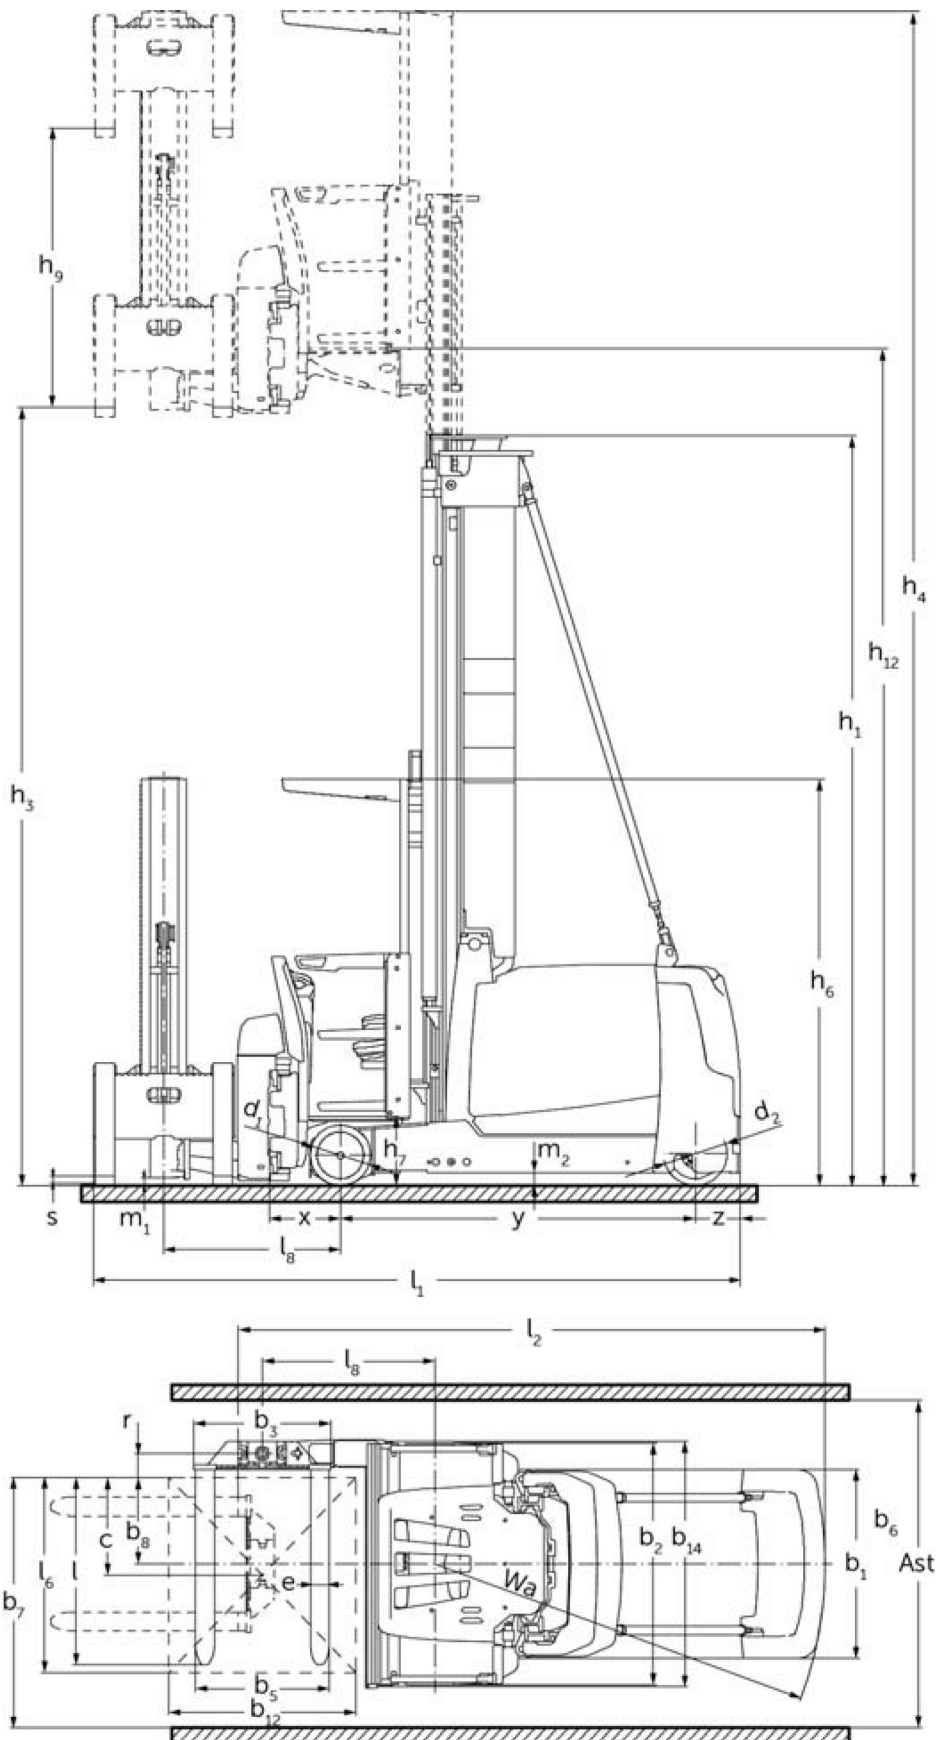

Combitruck

EKV 410-516

Hefhoogte: 3000-18000 mm / Capaciteit: 1000-1600 kg

EKX 410-516

EKX 410-516

EKX 410-516

EKX 410-516

EKX 410-516

	8000 mm	5305 mm		10550 mm
	8500 mm	5655 mm		11050 mm
	9000 mm	5905 mm		11550 mm
	9500 mm	6155 mm		12050 mm
EKX 516	Heffing (h3)	Ingeschoven masthoogte (h1)	Vrije heffing (h2)	Uitgeschoven masthoogte (h4)
Drievoudige mast DZ	11000 mm	5215 mm	2665 mm	13550 mm
	11500 mm	5395 mm	2845 mm	14050 mm
	12000 mm	5565 mm	3015 mm	14550 mm
	12500 mm	5750 mm	3200 mm	15050 mm
	13000 mm	5950 mm	3400 mm	15550 mm
	13500 mm	6250 mm	3700 mm	16050 mm
	14000 mm	6550 mm	4000 mm	16550 mm
	14500 mm	6850 mm	4300 mm	17050 mm
EKX 516k, EKX 516	Heffing (h3)	Ingeschoven masthoogte (h1)	Vrije heffing (h2)	Uitgeschoven masthoogte (h4)
Drievoudige mast DZ	10000 mm	4875 mm	2325 mm	12550 mm
	10500 mm	5045 mm	2495 mm	13050 mm
Tweevoudige mast ZT	10000 mm	6405 mm		12550 mm
	10500 mm	6655 mm		13050 mm