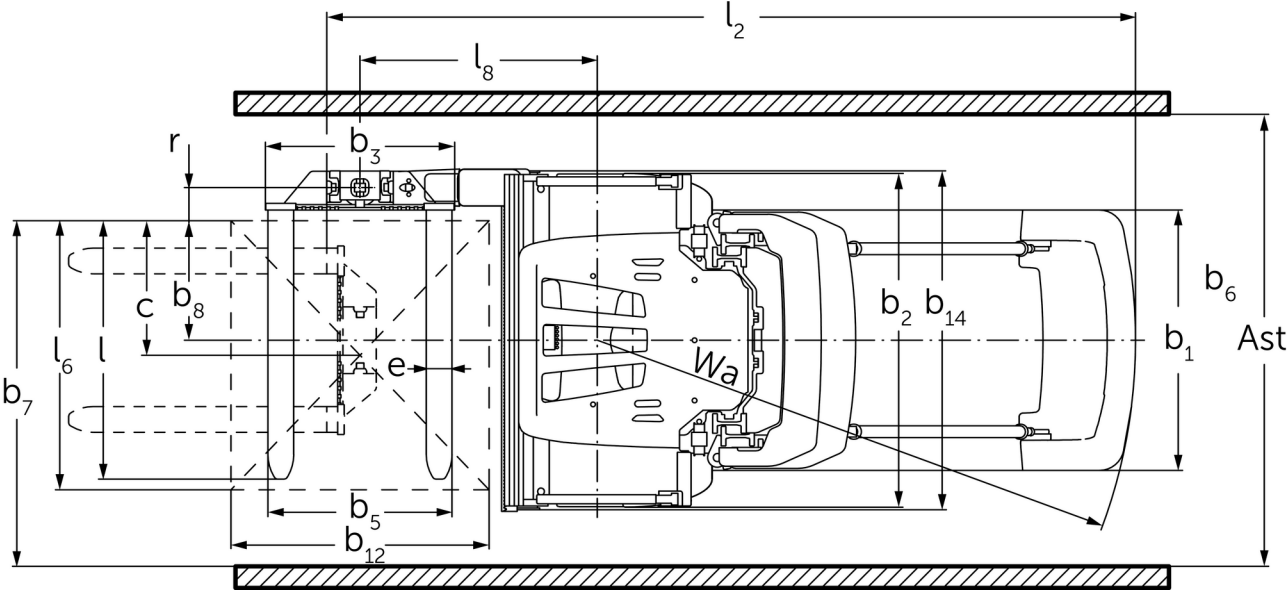

Combitruck

EKV 410-516

Hefhoogte: 3000-18000 mm / Capaciteit: 1000-1600 kg

EKX 410-516

EKX 410-516

EKX 410-516

EKX 410-516

EKX 410-516

EKX 410, EKX 412	Heffing (h3)	Ingeschoven masthoogte (h1)	Vrije heffing (h2)	Uitgeschoven masthoogte (h4)
Drievoudige mast DZ	4500 mm	2625 mm	75 mm	7050 mm
	5000 mm	2800 mm	250 mm	7550 mm
	5500 mm	2975 mm	425 mm	8050 mm
	6000 mm	3150 mm	600 mm	8550 mm
	6500 mm	3325 mm	775 mm	9050 mm
	7000 mm	3500 mm	950 mm	9550 mm
	7500 mm	3675 mm	1125 mm	10050 mm
Tweevoudige mast ZT	3000 mm	2600 mm		5550 mm
	3500 mm	2850 mm		6050 mm
	4000 mm	3100 mm		6550 mm
	4500 mm	3350 mm		7050 mm
	5000 mm	3600 mm		7550 mm
	5500 mm	3850 mm		8050 mm
	6000 mm	4100 mm		8550 mm
	6500 mm	4375 mm		9050 mm
	7000 mm	4650 mm		9550 mm
7500 mm	4925 mm		10050 mm	
EKX 412	Heffing (h3)	Ingeschoven masthoogte (h1)	Vrije heffing (h2)	Uitgeschoven masthoogte (h4)
Drievoudige mast DZ	8000 mm	3850 mm	1300 mm	10550 mm
	8500 mm	4025 mm	1475 mm	11050 mm
Tweevoudige mast ZT	8000 mm	5200 mm		10550 mm
	8500 mm	5475 mm		11050 mm
EKX 514, EKX 516k, EKX 516	Heffing (h3)	Ingeschoven masthoogte (h1)	Vrije heffing (h2)	Uitgeschoven masthoogte (h4)
Drievoudige mast DZ	4000 mm	2550 mm		6550 mm
	4500 mm	2710 mm	160 mm	7050 mm
	5000 mm	2895 mm	345 mm	7550 mm
	5500 mm	3095 mm	545 mm	8050 mm
	6000 mm	3295 mm	745 mm	8550 mm
	6500 mm	3495 mm	945 mm	9050 mm
	7000 mm	3695 mm	1145 mm	9550 mm
	7500 mm	3895 mm	1345 mm	10050 mm
	8000 mm	4095 mm	1545 mm	10550 mm
	8500 mm	4295 mm	1745 mm	11050 mm
	9000 mm	4495 mm	1945 mm	11550 mm
	9250 mm	4595 mm	2045 mm	11800 mm
	9500 mm	4695 mm	2145 mm	12050 mm
Tweevoudige mast ZT	3000 mm	2705 mm		5550 mm
	3500 mm	2955 mm		6050 mm
	4000 mm	3205 mm		6550 mm
	4500 mm	3455 mm		7050 mm
	5000 mm	3705 mm		7550 mm
	5500 mm	3955 mm		8050 mm
	6000 mm	4205 mm		8550 mm
	6500 mm	4555 mm		9050 mm
	7000 mm	4805 mm		9550 mm
	7500 mm	5055 mm		10050 mm