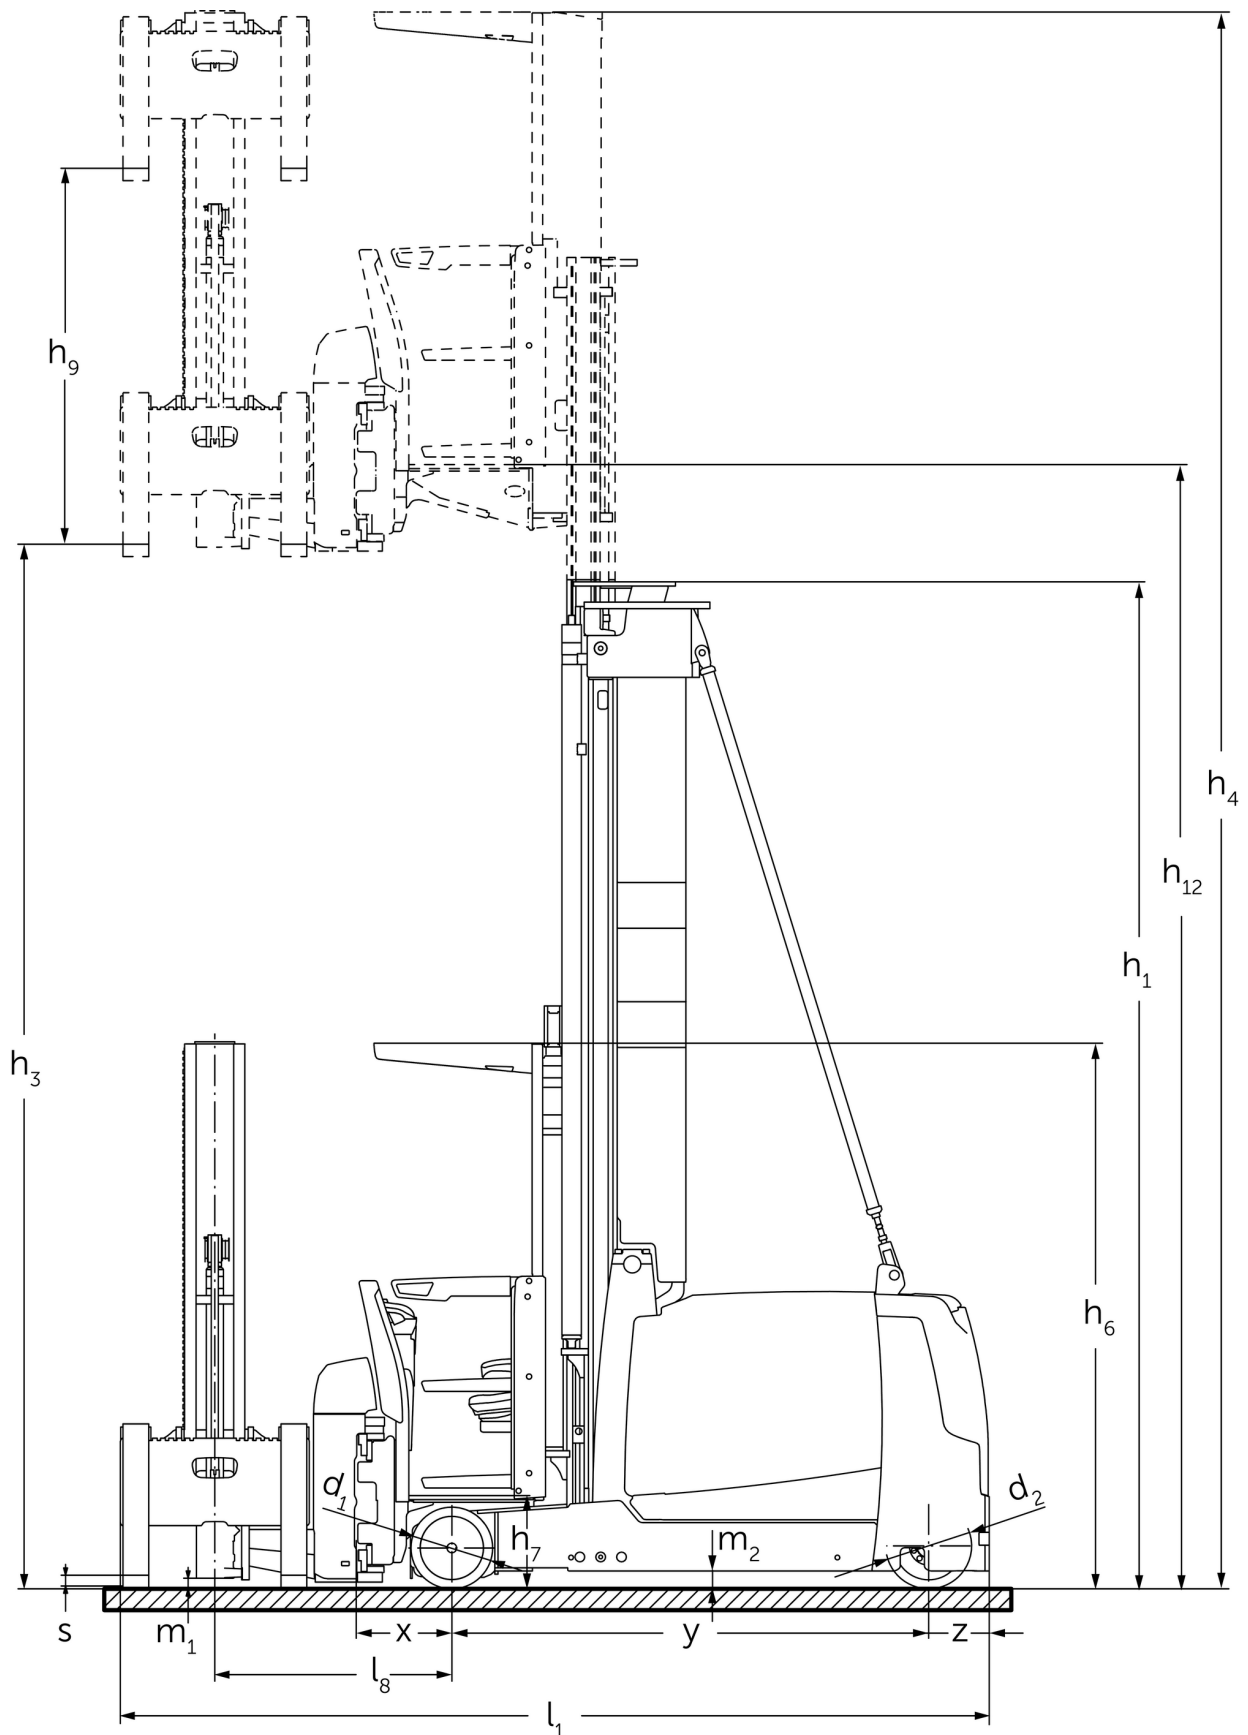

Combitruck

EKV 410-516

Hefhoogte: 3000-18000 mm / Capaciteit: 1000-1600 kg

EKX 410-516

EKX 410-516

EKX 410-516

EKX 410-516

EKX 410-516

	8000 mm	5305 mm		10550 mm
	8500 mm	5655 mm		11050 mm
	9000 mm	5905 mm		11550 mm
	9500 mm	6155 mm		12050 mm
EKX 516	Heffing (h3)	Ingeschoven masthoogte (h1)	Vrije heffing (h2)	Uitgeschoven masthoogte (h4)
Drievoudige mast DZ	11000 mm	5215 mm	2665 mm	13550 mm
	11500 mm	5395 mm	2845 mm	14050 mm
	12000 mm	5565 mm	3015 mm	14550 mm
	12500 mm	5750 mm	3200 mm	15050 mm
	13000 mm	5950 mm	3400 mm	15550 mm
	13500 mm	6250 mm	3700 mm	16050 mm
	14000 mm	6550 mm	4000 mm	16550 mm
	14500 mm	6850 mm	4300 mm	17050 mm
EKX 516k, EKX 516	Heffing (h3)	Ingeschoven masthoogte (h1)	Vrije heffing (h2)	Uitgeschoven masthoogte (h4)
Drievoudige mast DZ	10000 mm	4875 mm	2325 mm	12550 mm
	10500 mm	5045 mm	2495 mm	13050 mm
Tweevoudige mast ZT	10000 mm	6405 mm		12550 mm
	10500 mm	6655 mm		13050 mm