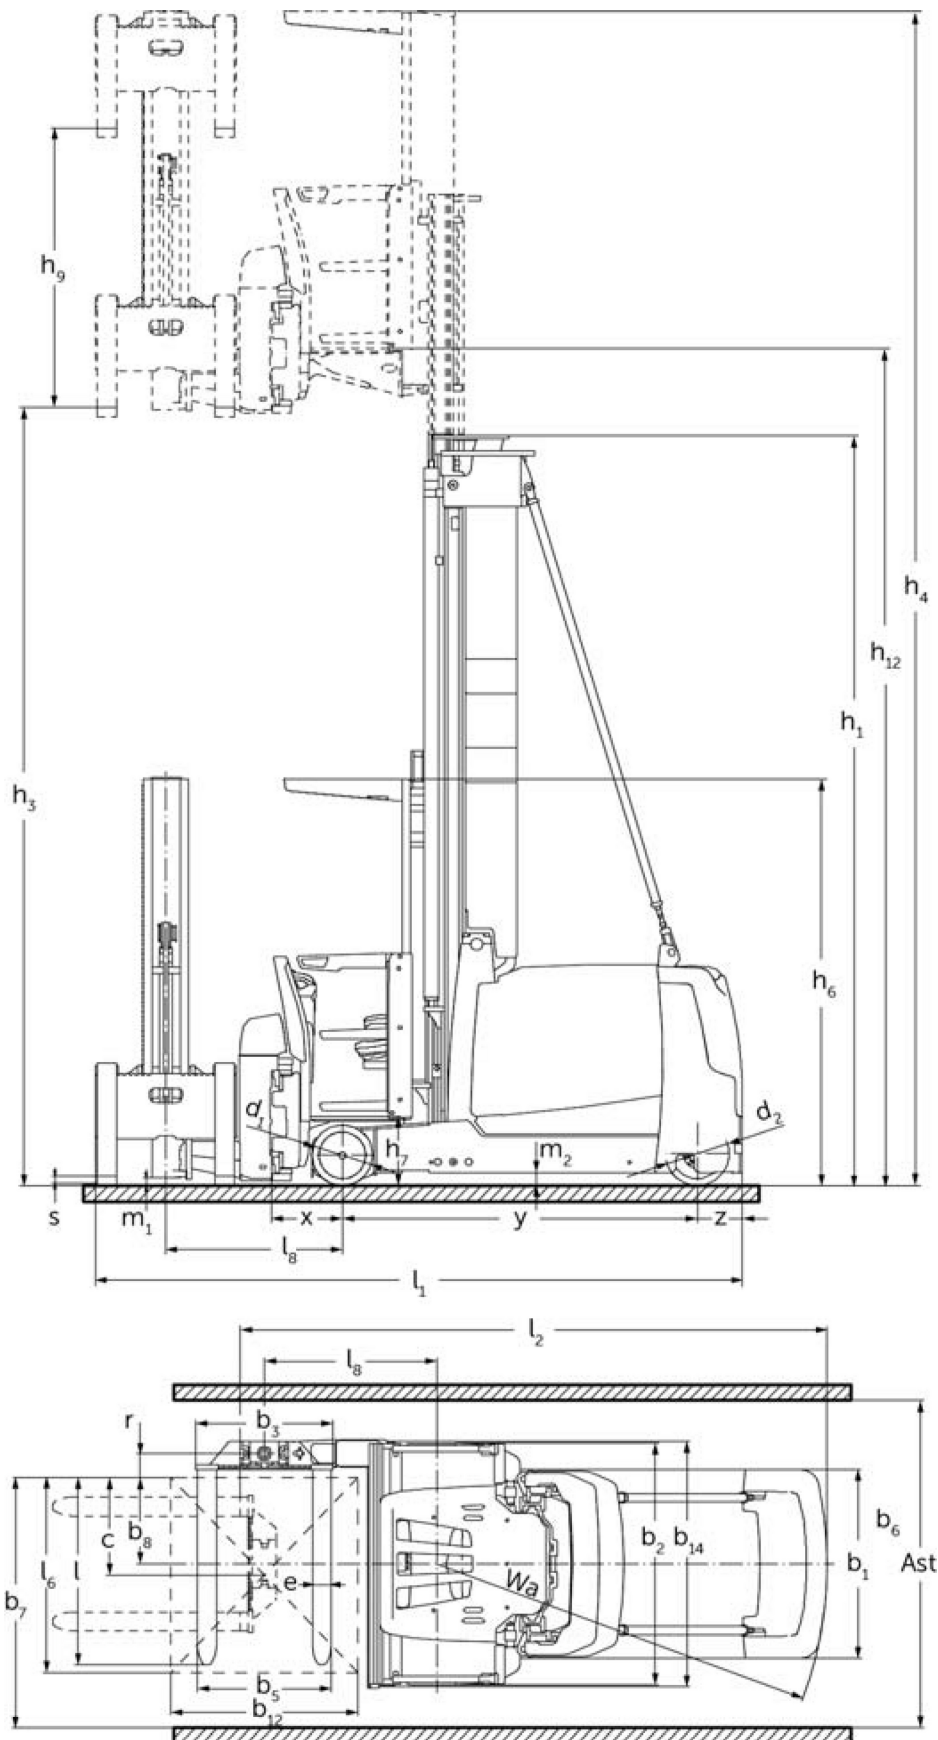

Combitruck

EKV 410-516

Hefhoogte: 3000-18000 mm / Capaciteit: 1000-1600 kg

EKX 410-516

EKX 410-516

EKX 410-516

EKX 410-516

EKX 410-516

EKX 410, EKX 412	Heffing (h3)	Ingeschoven masthoogte (h1)	Vrije heffing (h2)	Uitgeschoven masthoogte (h4)
Drievoudige mast DZ	4500 mm	2625 mm	75 mm	7050 mm
	5000 mm	2800 mm	250 mm	7550 mm
	5500 mm	2975 mm	425 mm	8050 mm
	6000 mm	3150 mm	600 mm	8550 mm
	6500 mm	3325 mm	775 mm	9050 mm
	7000 mm	3500 mm	950 mm	9550 mm
	7500 mm	3675 mm	1125 mm	10050 mm
Tweevoudige mast ZT	3000 mm	2600 mm		5550 mm
	3500 mm	2850 mm		6050 mm
	4000 mm	3100 mm		6550 mm
	4500 mm	3350 mm		7050 mm
	5000 mm	3600 mm		7550 mm
	5500 mm	3850 mm		8050 mm
	6000 mm	4100 mm		8550 mm
	6500 mm	4375 mm		9050 mm
	7000 mm	4650 mm		9550 mm
7500 mm	4925 mm		10050 mm	
EKX 412	Heffing (h3)	Ingeschoven masthoogte (h1)	Vrije heffing (h2)	Uitgeschoven masthoogte (h4)
Drievoudige mast DZ	8000 mm	3850 mm	1300 mm	10550 mm
	8500 mm	4025 mm	1475 mm	11050 mm
Tweevoudige mast ZT	8000 mm	5200 mm		10550 mm
	8500 mm	5475 mm		11050 mm
EKX 514, EKX 516k, EKX 516	Heffing (h3)	Ingeschoven masthoogte (h1)	Vrije heffing (h2)	Uitgeschoven masthoogte (h4)
Drievoudige mast DZ	4000 mm	2550 mm		6550 mm
	4500 mm	2710 mm	160 mm	7050 mm
	5000 mm	2895 mm	345 mm	7550 mm
	5500 mm	3095 mm	545 mm	8050 mm
	6000 mm	3295 mm	745 mm	8550 mm
	6500 mm	3495 mm	945 mm	9050 mm
	7000 mm	3695 mm	1145 mm	9550 mm
	7500 mm	3895 mm	1345 mm	10050 mm
	8000 mm	4095 mm	1545 mm	10550 mm
	8500 mm	4295 mm	1745 mm	11050 mm
	9000 mm	4495 mm	1945 mm	11550 mm
	9250 mm	4595 mm	2045 mm	11800 mm
	9500 mm	4695 mm	2145 mm	12050 mm
Tweevoudige mast ZT	3000 mm	2705 mm		5550 mm
	3500 mm	2955 mm		6050 mm
	4000 mm	3205 mm		6550 mm
	4500 mm	3455 mm		7050 mm
	5000 mm	3705 mm		7550 mm
	5500 mm	3955 mm		8050 mm
	6000 mm	4205 mm		8550 mm
	6500 mm	4555 mm		9050 mm
	7000 mm	4805 mm		9550 mm
	7500 mm	5055 mm		10050 mm