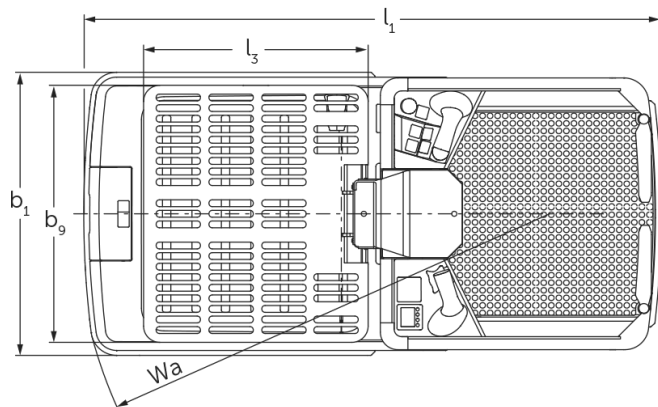

## **EKM 202**

Hefhoogte: 3000 mm / Capaciteit: 215 kg

# VDI-tabel

Stand: 12/2024

Kenmerken	1.2	Typeaanduiding fabrikant			EKM 202
	1.3	Aandrijving			Elektrisch
	1.4	Bediening			Orderpicker
	1.5	Capaciteit/last	Q	kg	215
	1.9	Wielbasis	y	mm	1045
Gewichten	2.1	Eigen gewicht		kg	645
	2.2	Aslast met last voor/achter		kg	520 / 340
	2.3	Aslast onbelast voor/achter		kg	233 / 412
Wielen/chassis	3.1	Banden			Polyurethaan (PU)
	3.2	Bandenmaat, voor			Ø 200x50
	3.3	Bandenmaat, achter			Ø 300x65
	3.5	Wielen, aantal voor/achter (x = aangedreven)			2/2x
	3.6	Spoorbreedte, voor	b10	mm	568
	3.7	Spoorbreedte, achter	b11	mm	652
Afmetingen	4.2	Ingeschoven masthoogte (h1)	h1	mm	1452
	4.4	Heffing (h3)	h3	mm	3000
	4.5	Uitgeschoven masthoogte (h4)	h4	mm	4452
	4.8	Zithoogte / stahoogte	h7	mm	324
	4.9	Hoogte disselgreep tijdens rijden min./max.	h14	mm	1046 / 1046
	4.14	Stahoogte geheven	h12	mm	3324
	4.16	Lengte laadruimte	l3	mm	595
	4.18	Breedte laadruimte	b9	mm	681
	4.19	Totale lengte	l1	mm	1528
	4.21.1	Totale breedte	b1	mm	750
	4.32	Bodemvrijheid midden wielbasis	m2	mm	65
	4.35	Draaicirkel	Wa	mm	1250
	4.38.1	grijphoogte		mm	5324
Prestaties	5.1	Rijsnelheid met last/onbelast		km/u	8 / 8
	5.2	Hefsnelheid met last/onbelast		m/s	0,14 / 0,19
	5.3	Daalsnelheid met last/onbelast		m/s	0,27 / 0,2
	5.8	Max. helling met last/onbelast		%	15 / 15
	5.10	Rem			elektrisch
E-motor/ elektronica	6.1	Rijmotor, vermogen S2 60 min		kW	1
	6.2	Hefmotor, vermogen bij S3		kW	2,2
	6.4	Accuspanning/nominaal vermogen		V / Ah	24 / 190
	6.5	Accugewicht		kg	120
Overig	8.1	Type rijregeling			AC
	10.7	Schalldruckpegel nach EN12053		dB (A)	60

- Dit typeblad volgens VDI-richtlijn 2198 noemt alleen de technische waarden van de standaardmachine. Afwijkende banden, andere hefmasten, extra systemen etc. kunnen resulteren in andere waarden.

- VDI-nr. 4.4: de ingeschoven hoogte bedraagt 1452 mm
- VDI-nr. 4.4: de uitgeschoven hoogte bedraagt 4452 mm