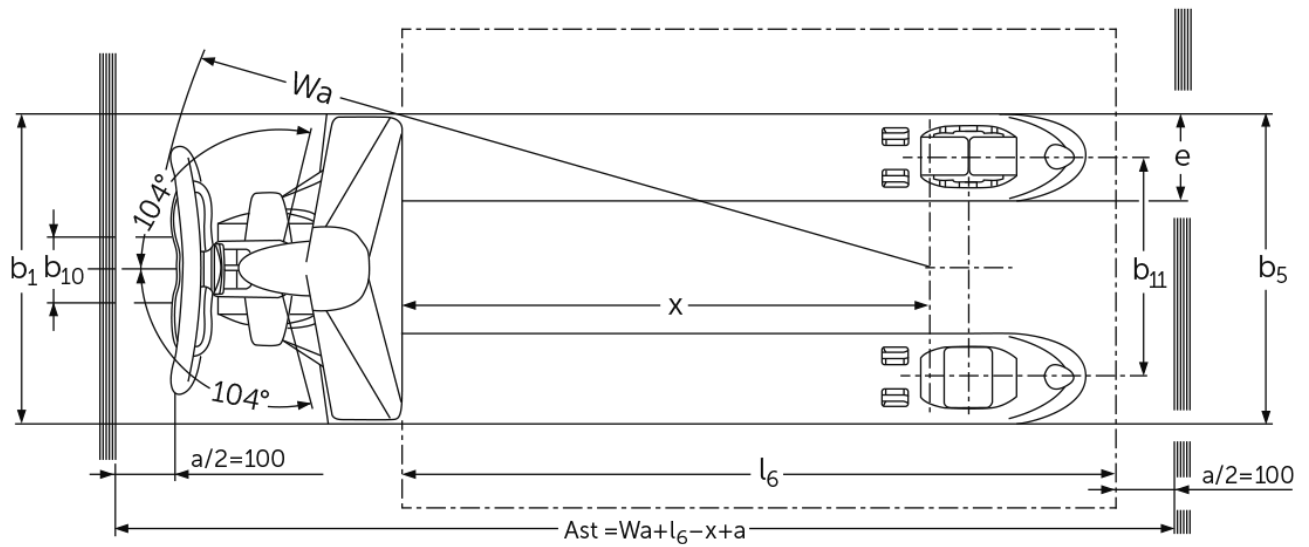

## Cinkoti palešu ratiņi **AM G20**

Celšanas augstums: 122 mm / Kravnesība: 2000 kg

# VDI tabula

Stāvēt: 12/2024

				AM G20 (520x1150)			AM G20 (520x950)	AM G20 (520x795)
Zīme	1.2	Izgatavotāja tipa simbols						
	1.3	Piedziņa		Ar rokām				
	1.4	Darbība		Roka				
	1.5	Ietilpība / slodze	Q kg	2000				
	1.6	Slodzes centrs	c mm	600			500	400
	1.9	Garenbāze	y mm	1110	-	1110	910	755
Svari	2.1	pašmasa	kg	61	60		54	51
	2.3	Ass slodze bez kravas priekšā / aizmugurē	kg	38 / 20	- / -	38 / 20	- / -	
Riteņi / apturēšana	3.1	Riepas		N-GN	N-BN	V-BV	N-GN	
	3.2	Riepas izmērs, priekšā		∅ 170x50	-	∅ 170 x 50	∅ 170x50	
	3.3	Riepu izmērs aizmugurē		∅ 82x96	-	∅ 82 x 62	∅ 82x96	
	3.5	Riteņi, skaits priekšā / aizmugurē (x = piedziņa)		2/2	-	2/2		
	3.6	Mērītājs priekšā	b10 mm	109	-	109		
	3.7	Aizmugurējais gabarīts	b11 mm	370	-	370		
	Pamata izmēri	4.4	Stroke (h3)	h3 mm	122			
4.9		Jūgstieņa roktura augstums braukšanas stāvoklī min./maks.	h14 mm	1234	-	1234		
4.14		Statīva augstums pacelts	h12 mm	205				
4.15		Augstums nolaists	h13 mm	83				
4.19		kopējais garums	l1 mm	1520	1523	1320	1165	
4.20		Garums ieskaitot dakšas aizmuguri	l2 mm	373				
4.21.1		kopējais platums	b1 mm	520				
4.22		Fork izmēri	s/e/l mm	53 x 150 x 1150		53 x 150 x 950		53 x 150 x 795
4.25		Dakšas klīrenss	b5 mm	520				
4.32		Centrālās garenbāzes klīrenss	m2 mm	30				
4.34.1		Darba platums (palete 1000 x 1200 šķērsām)	Ast mm	1734	-	1734	1584	
4.34.2		Darba platums (palete 800x1200 gareniska)	Ast mm	1784	-	1784		
4.35		Pagrieziena rādiuss	Wa mm	1274	-	1274	1074	919
Veiktspējas dati	5.3	Ātruma samazināšana ar / bez kravas	m/s	0,09 / 0,02	- / -	0,09 / 0,02		