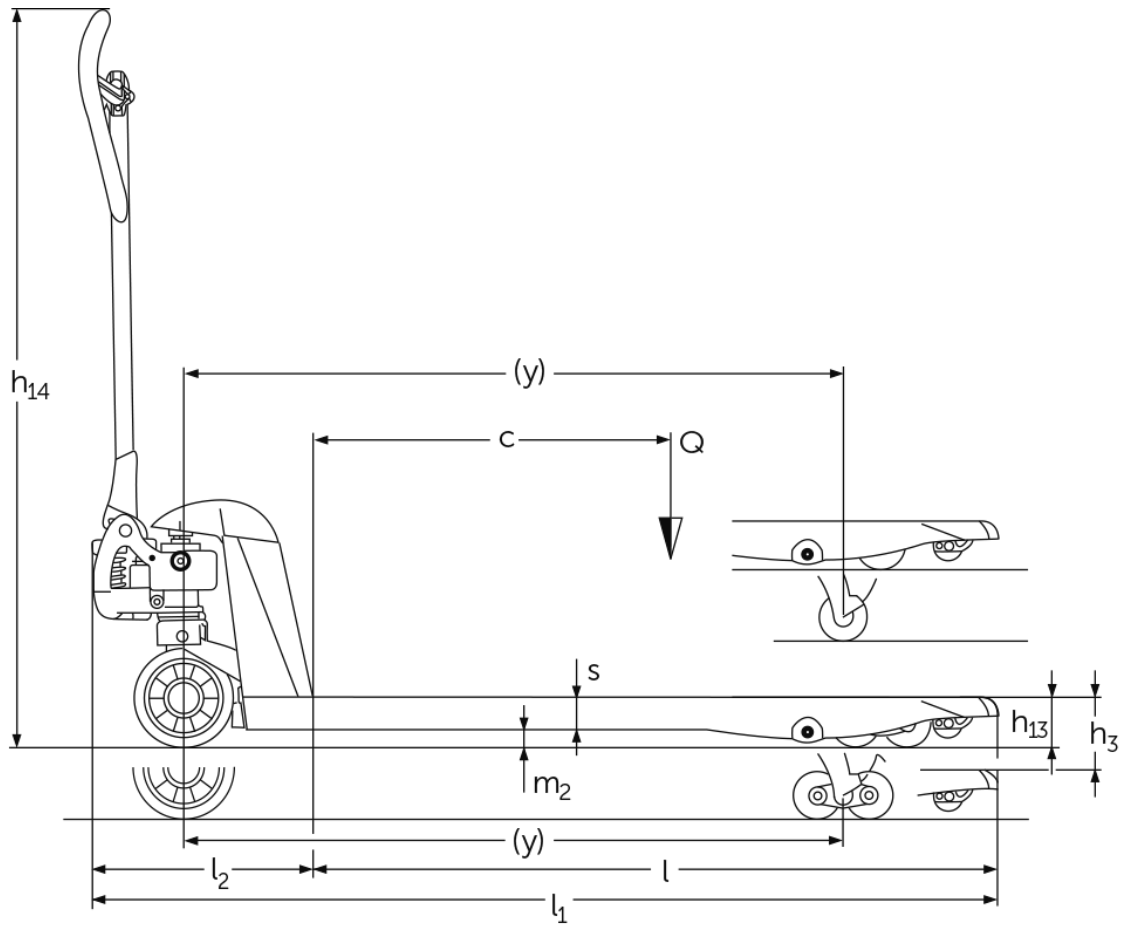

## Cinkoti palešu ratiņi **AM G20**

Celšanas augstums: 122 mm / Kravnesība: 2000 kg

# VDI tabula

Stāvēt: 12/2024

				AM G20 (520x1150)			AM G20 (520x950)	AM G20 (520x795)
Zīme	1.2	Izgatavotāja tipa simbols						
	1.3	Piedziņa		Ar rokām				
	1.4	Darbība		Roka				
	1.5	Ietilpība / slodze	Q kg	2000				
	1.6	Slodzes centrs	c mm	600			500	400
	1.9	Garenbāze	y mm	1110	-	1110	910	755
Svari	2.1	pašmasa	kg	61	60		54	51
	2.3	Ass slodze bez kravas priekšā / aizmugurē	kg	38 / 20	- / -	38 / 20	- / -	
Riteņi / apturēšana	3.1	Riepas		N-GN	N-BN	V-BV	N-GN	
	3.2	Riepas izmērs, priekšā		∅ 170x50	-	∅ 170 x 50	∅ 170x50	
	3.3	Riepu izmērs aizmugurē		∅ 82x96	-	∅ 82 x 62	∅ 82x96	
	3.5	Riteņi, skaits priekšā / aizmugurē (x = piedziņa)		2/2	-	2/2		
	3.6	Mērītājs priekšā	b10 mm	109	-	109		
	3.7	Aizmugurējais gabarīts	b11 mm	370	-	370		
	Pamata izmēri	4.4	Stroke (h3)	h3 mm	122			
4.9		Jūgstieņa roktura augstums braukšanas stāvoklī min./maks.	h14 mm	1234	-	1234		
4.14		Statīva augstums pacelts	h12 mm	205				
4.15		Augstums nolaists	h13 mm	83				
4.19		kopējais garums	l1 mm	1520	1523	1320	1165	
4.20		Garums ieskaitot dakšas aizmuguri	l2 mm	373				
4.21.1		kopējais platums	b1 mm	520				
4.22		Fork izmēri	s/e/l mm	53 x 150 x 1150		53 x 150 x 950		53 x 150 x 795
4.25		Dakšas klīrenss	b5 mm	520				
4.32		Centrālās garenbāzes klīrenss	m2 mm	30				
4.34.1		Darba platums (palete 1000 x 1200 šķērsām)	Ast mm	1734	-	1734	1584	
4.34.2		Darba platums (palete 800x1200 gareniska)	Ast mm	1784	-	1784		
4.35		Pagrieziena rādiuss	Wa mm	1274	-	1274	1074	919
Veiktspējas dati	5.3	Ātruma samazināšana ar / bez kravas	m/s	0,09 / 0,02	- / -	0,09 / 0,02		