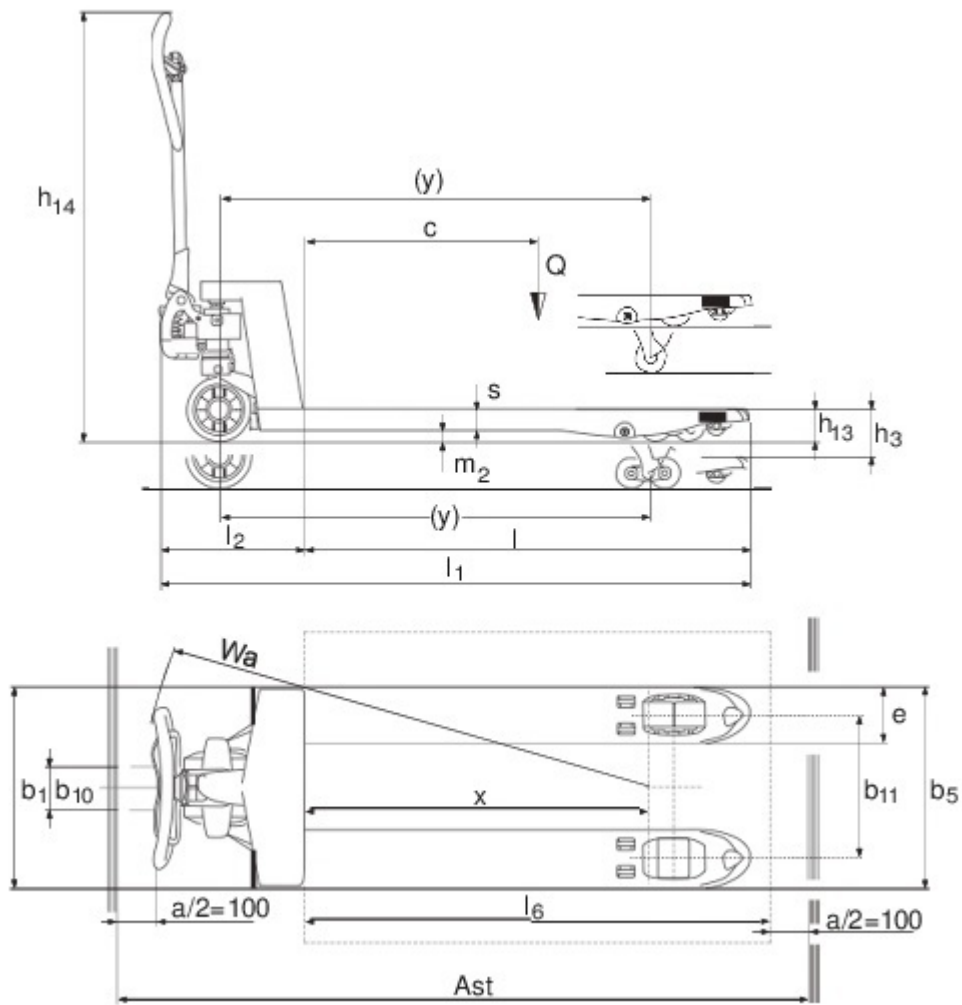

Pallyftare

AM 20

Lyfthöjd: 85-205 mm / Lastkapacitet: 2000 kg

AM 20

VDI bord

Stand: 12/2024

Specifikation	1.2	Tillverkarens typbeteckning		AM 20					
	1.3	Drivning		Manuell					
	1.4	Manövrering		Manuell					
	1.5	Kapacitet / belastning	Q kg	2000					
	1.6	Tyngdpunktsavstånd	c mm	600					
	1.9	Hjulbas	y mm	1120					
Vikter	2.1	Egenvikt	kg	70	71	70	71	70	71
	2.2	Axelbelastning med last fram/bak	kg	549 / 1521					
	2.3	Axelbelastning utan last fram/bak	kg	46 / 24					
Hjul/chassi	3.1	Däck		C-GV	C-BV	V-GV	V-BV	N-GN	N-BN
	3.2	Däckstorlek, fram		Ø 200 x 50					
	3.3	Däckstorlek, bak		Ø 82 x 93	Ø 82 x 70	Ø 82 x 93	Ø 82 x 70	Ø 82 x 93	Ø 82 x 70
	3.5	Hjul, nummer fram / bak (x = driven)		2/2	2/4	2/2	2/4	2/2	2/4
	3.6	Spårvidd, fram	b10 mm	130					
	3.7	Spårvidd, bak	b11 mm	380					
	Grundmått	4.4	Stroke (h3)	h3 mm	115				
4.9		Styrarmens höjd i köräge min./max.	h14 mm	355 / 1230					
4.14		Ståhöjd i upphöjt läge	h12 mm	200					
4.15		Höjd i sänkt läge	h13 mm	85					
4.19		Total längd	l1 mm	1540					
4.20		Längd inklusive gaffelrygg	l2 mm	390					
4.21.1		Total bredd	b1 mm	540					
4.22		Gaffeldimensioner	s/ e/l mm	48 x 160 x 1150					
4.25		Mått över gafflarna	b5 mm	540					
4.32		Markfrigång mitten av hjulbasen	m2 mm	37					
4.34.1		Arbetsbredd (pall 1000 x 1200 tvärs)	Ast mm	1743					
4.34.2		Arbetsbredd (pall 800x1200 längsgående)	Ast mm	1793					
4.35	Vändradie	Wa mm	1275						
Prestanda	5.3	Sänkhastighet med/utan last	m/s	0,1 / 0,06					