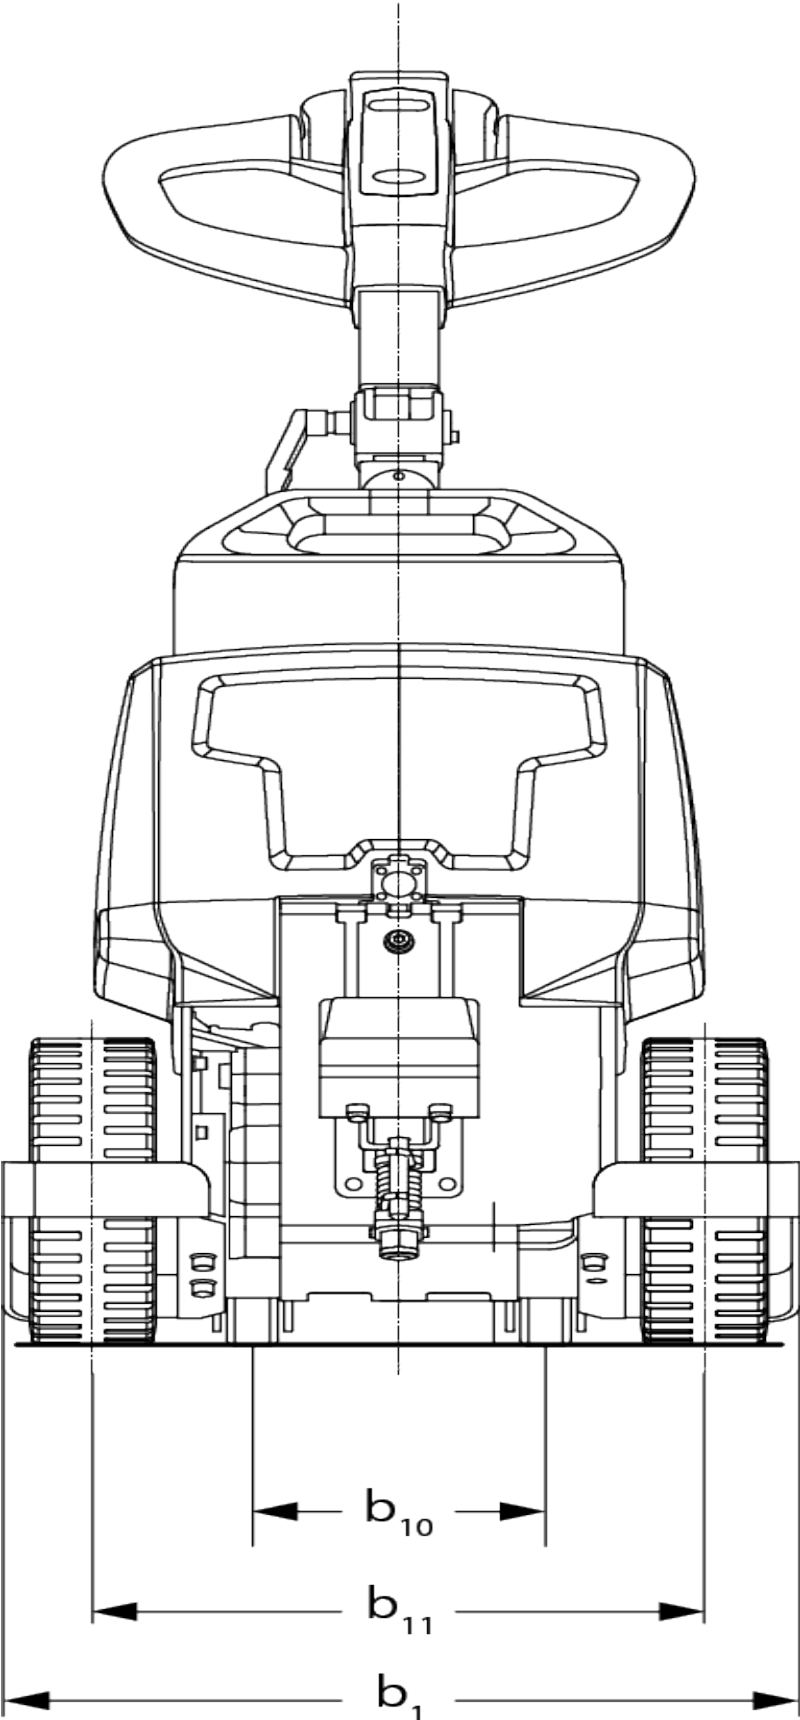

Електричний тягач
EZS 010

EZS 010

EZS 010

EZS 010

Таблиця VDI

Станом на: 12/2024

Відмітний знак	1.2	Типова позначка виробника			EZS 010
	1.3	Привод			Електр.
	1.4	Особливості роботи			Піший
	1.5.3	тягова потужність	Q	кг	1000
	1.7	Номінальне тягове зусилля		N	200
	1.9	Колісна база	y	мм	325
Маси	2.1	Власна вага		кг	67
	2.3	Навантаження на вісь без вантажу спереду/ззаду		кг	55 / 19
Колеса/шасі	3.2	Розмір шин, передніх			250x80
	3.3	Розмір шин, задніх			75x32
	3.5	Колеса, кількість передніх/задніх (x=керовані)			2x+2/-
	3.6	Ширина колії, передні колеса	b10	мм	185
	3.7	Ширина колії, задня вісь	b11	мм	385
Основні розміри	4.9	Висота руків'я в положенні руху, мін./макс.	h14	мм	750 / 1150
	4.19	Загальна довжина	l1	мм	915
	4.21.1	Загальна ширина	b1	мм	503
	4.32	Кліренс у середині колісної бази	m2	мм	35
	4.35	Радіус повороту	Wa	мм	560
Функціональні характеристики	5.1	Швидкість руху з вантажем / без вантажу		Км/год	4,5 / 4,9
	5.5	Тягове зусилля з вантажем		N	200
	5.6	Макс. тягове зусилля з вантажем / без вантажу		N / -	550 / -
	5.10	Робоче гальмо			електромагнітне
Електродвигун/електроніка	6.1	Тяговий двигун, потужність S2 60 хвил		кВт	0,4
	6.4	Напруга акумулятора / номінальна ємність		В / Агод	24 / 36
	6.5	Вага акумулятора		кг	7,5
	6.6.1	Споживання енергії відповідно до циклу EN		Кв-год/год	0,18
	6.6.2	Еквівалент CO2 згідно з EN16796		кг/ч	0,1
Інше	8.1	Вид системи керування рухом			Імпульс / постійний струм
	10.7	Schalldruckpegel nach EN12053		дБ(А)	70