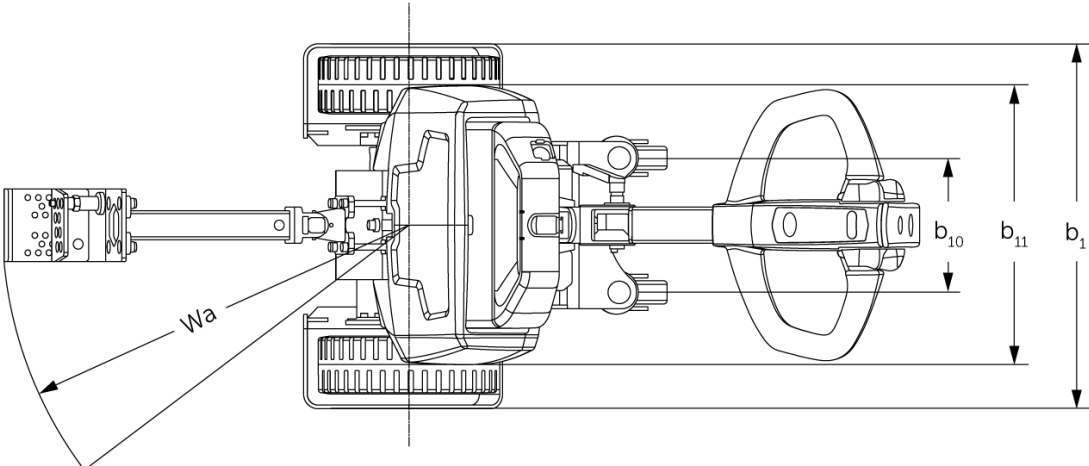

Електричний тягач
EZS 010

EZS 010

EZS 010

EZS 010

Таблиця VDI

Станом на: 12/2024

Відмітний знак	1.2	Типова позначка виробника			EZS 010
	1.3	Привод			Електр.
	1.4	Особливості роботи			Піший
	1.5.3	тягова потужність	Q	кг	1000
	1.7	Номінальне тягове зусилля		N	200
	1.9	Колісна база	y	мм	325
Маси	2.1	Власна вага		кг	67
	2.3	Навантаження на вісь без вантажу спереду/ззаду		кг	55 / 19
Колеса/шасі	3.2	Розмір шин, передніх			250x80
	3.3	Розмір шин, задніх			75x32
	3.5	Колеса, кількість передніх/задніх (x=керовані)			2x+2/-
	3.6	Ширина колії, передні колеса	b10	мм	185
	3.7	Ширина колії, задня вісь	b11	мм	385
Основні розміри	4.9	Висота руків'я в положенні руху, мін./макс.	h14	мм	750 / 1150
	4.19	Загальна довжина	l1	мм	915
	4.21.1	Загальна ширина	b1	мм	503
	4.32	Кліренс у середині колісної бази	m2	мм	35
	4.35	Радіус повороту	Wa	мм	560
Функціональні характеристики	5.1	Швидкість руху з вантажем / без вантажу		Км/год	4,5 / 4,9
	5.5	Тягове зусилля з вантажем		N	200
	5.6	Макс. тягове зусилля з вантажем / без вантажу		N / -	550 / -
	5.10	Робоче гальмо			електромагнітне
Електродвигун/електроніка	6.1	Тяговий двигун, потужність S2 60 хвил		кВт	0,4
	6.4	Напруга акумулятора / номінальна ємність		В / Агод	24 / 36
	6.5	Вага акумулятора		кг	7,5
	6.6.1	Споживання енергії відповідно до циклу EN		Кв-год/год	0,18
	6.6.2	Еквівалент CO2 згідно з EN16796		кг/ч	0,1
Інше	8.1	Вид системи керування рухом			Імпульс / постійний струм
	10.7	Schalldruckpegel nach EN12053		дБ(А)	70

- У цьому технічному паспорті згідно з Директивою Співки німецьких інженерів (VDI) № 2198 надаються тільки технічні показники стандартного пристрою. У разі використання нестандартних шин, інших вантажопідійомних щогл, додаткового обладнання показники можуть бути іншими.