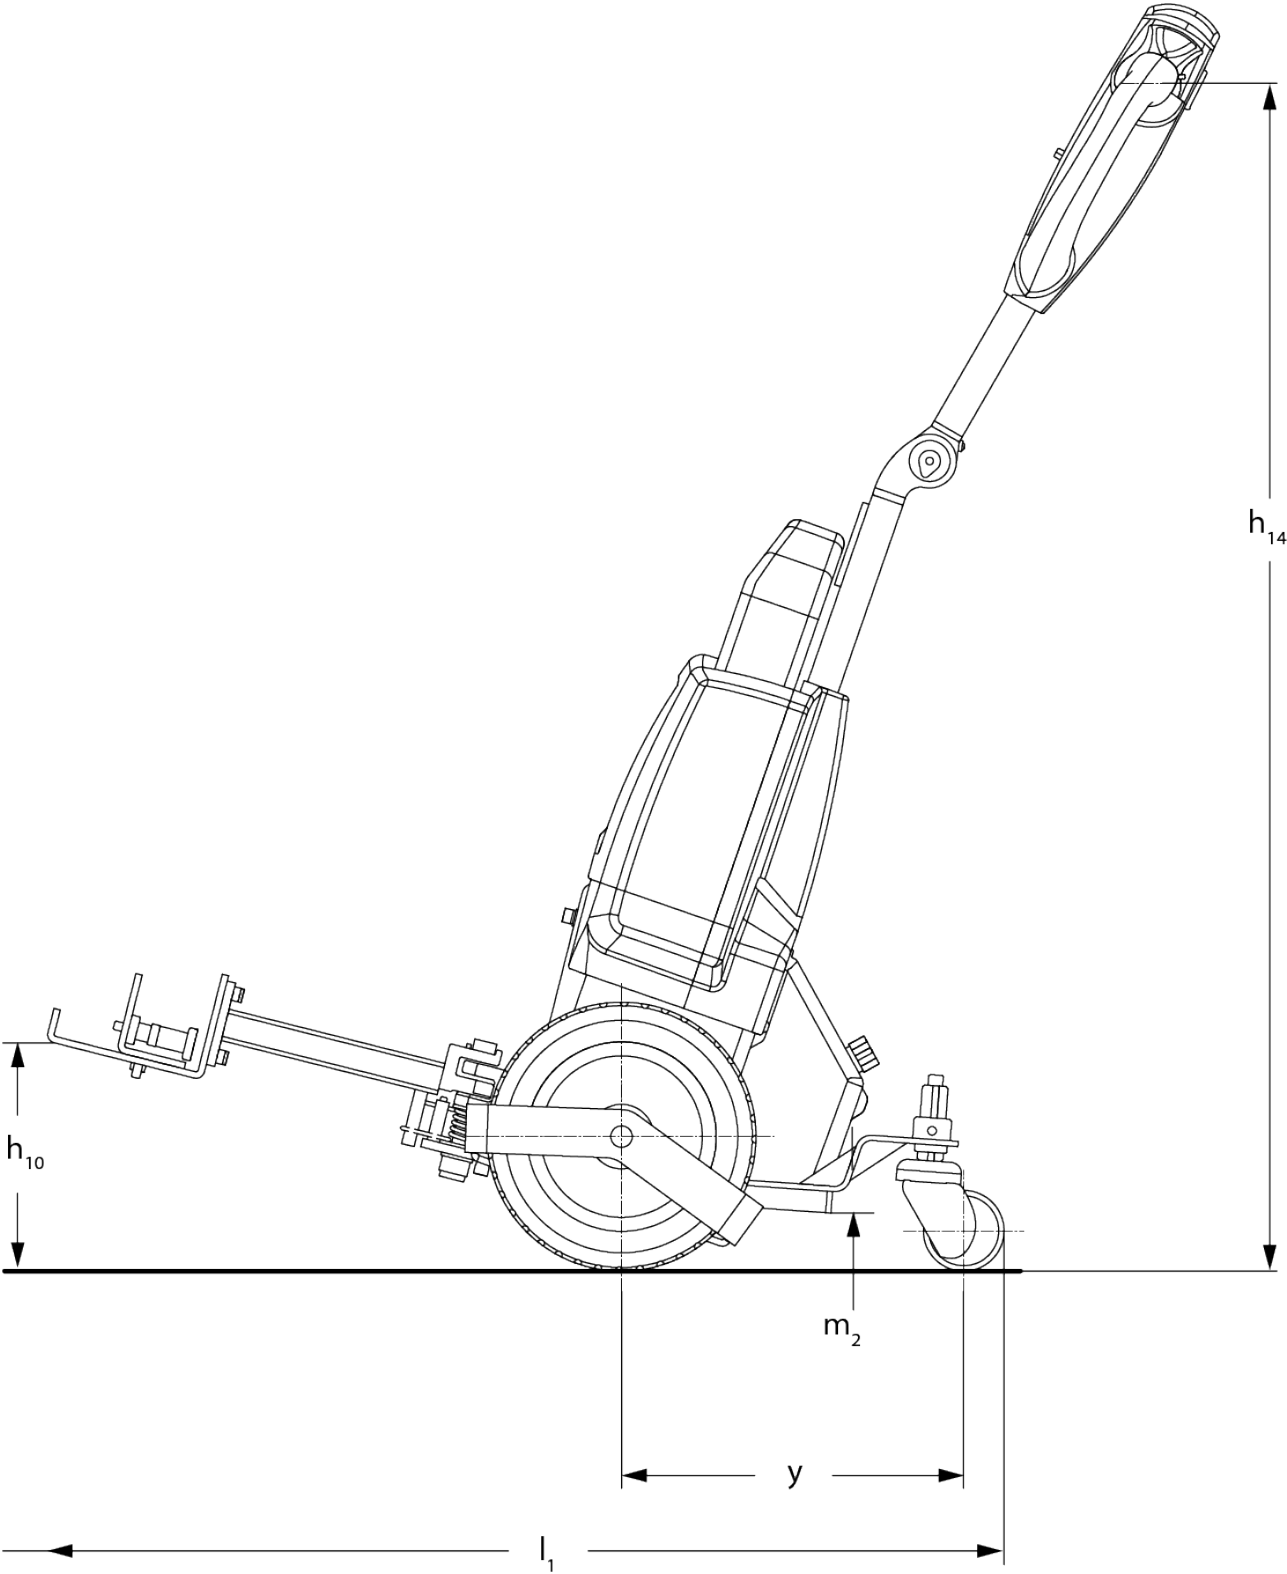

Електричний тягач
EZS 010

EZS 010

EZS 010

EZS 010

Таблиця VDI

Станом на: 12/2024

Відмітний знак	1.2	Типова позначка виробника			EZS 010
	1.3	Привод			Електр.
	1.4	Особливості роботи			Піший
	1.5.3	тягова потужність	Q	кг	1000
	1.7	Номінальне тягове зусилля		N	200
	1.9	Колісна база	y	мм	325
Маси	2.1	Власна вага		кг	67
	2.3	Навантаження на вісь без вантажу спереду/ззаду		кг	55 / 19
Колеса/шасі	3.2	Розмір шин, передніх			250x80
	3.3	Розмір шин, задніх			75x32
	3.5	Колеса, кількість передніх/задніх (x=керовані)			2x+2/-
	3.6	Ширина колії, передні колеса	b10	мм	185
	3.7	Ширина колії, задня вісь	b11	мм	385
Основні розміри	4.9	Висота руків'я в положенні руху, мін./макс.	h14	мм	750 / 1150
	4.19	Загальна довжина	l1	мм	915
	4.21.1	Загальна ширина	b1	мм	503
	4.32	Кліренс у середині колісної бази	m2	мм	35
	4.35	Радіус повороту	Wa	мм	560
Функціональні характеристики	5.1	Швидкість руху з вантажем / без вантажу		Км/год	4,5 / 4,9
	5.5	Тягове зусилля з вантажем		N	200
	5.6	Макс. тягове зусилля з вантажем / без вантажу		N / -	550 / -
	5.10	Робоче гальмо			електромагнітне
Електродвигун/електроніка	6.1	Тяговий двигун, потужність S2 60 хвил		кВт	0,4
	6.4	Напруга акумулятора / номінальна ємність		В / Агод	24 / 36
	6.5	Вага акумулятора		кг	7,5
	6.6.1	Споживання енергії відповідно до циклу EN		Кв-год/год	0,18
	6.6.2	Еквівалент CO2 згідно з EN16796		кг/ч	0,1
Інше	8.1	Вид системи керування рухом			Імпульс / постійний струм
	10.7	Schalldruckpegel nach EN12053		дБ(А)	70