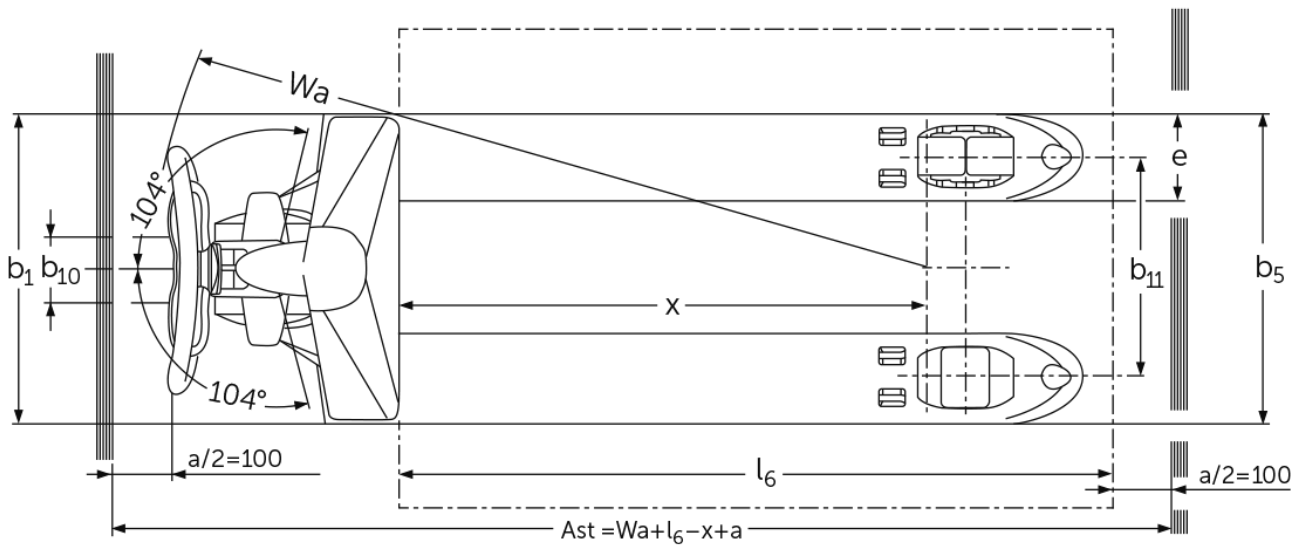

Palešu ratiņi darbam ar zemajām paletēm

AM 151

Celšanas augstums: 120 mm / Kravnesība: 1500 kg

 **JUNGHEINRICH**

AM 15l

VDI tabula

Stāvēt: 01/2025

			AM 15l					
			Ar rokām					
Zīme	1.2	Izgatavotāja tipa simbols						
	1.3	Piedziņa						
	1.4	Darbība	Roka					
	1.5	Ietilpība / slodze	Q	kg	1500			
	1.6	Slodzes centrs	c	mm	600	500	400	600
	1.9	Garenbāze	y	mm	1100	900	745	1080
Svari	2.1	pašmasa	kg	74	72	71	65	
	2.2	Ass slodze ar slodzi priekšā / aizmugurē	-	- / -			476 / 613	
	2.3	Ass slodze bez kravas priekšā / aizmugurē	-	- / -	60 / 28	- / -	60 / 28	
Riteņi / apturēšana	3.1	Riepas	C-BN					
	3.2	Riepas izmērs, priekšā	Ø 170x50					
	3.3	Riepu izmērs aizmugurē	Ø 50x70					
	3.5	Riteņi, skaits priekšā / aizmugurē (x = piedziņa)	2/4					
	3.6	Mērītājs priekšā	b10	mm	109			
	3.7	Aizmugurējais gabarīts	b11	mm	370			
	Pamata izmēri	4.4	Stroke (h3)	h3	mm	120		
4.9		Jūgstieņa roktura augstums braukšanas stāvoklī min./maks.	h14	mm	1237			
4.14		Statīva augstums pacelts	h12	mm	171			
4.15		Augstums nolaists	h13	mm	51			
4.19		kopējais garums	l1	mm	1530	1330	1175	1530
4.20		Garums ieskaitot dakšas aizmuguri	l2	mm	380			
4.21.1		kopējais platums	b1	mm	520		680	
4.22		Fork izmēri	s/ e/l	mm	38 x 150 x 1150	38 x 150 x 950	38 x 150 x 795	38 x 150 x 1150
4.25		Dakšas klīrenss	b5	mm	520		680	
4.32		Centrālās garenbāzes klīrenss	m2	mm	13			
4.34.1		Darba platums (palette 1000 x 1200 šķērsām)	Ast	mm	1584			
4.34.2		Darba platums (palette 800x1200 gareniska)	Ast	mm	1784			
4.35	Pagrieziena rādiuss	Wa	mm	1274				
Veiktspējas dati	5.3	Ātruma samazināšana ar / bez kravas	m/s	0,09 / 0,02				

- Šajā tehnisko datu lapā saskaņā ar VDI direktīvu 2198 ir norādītas tikai standarta ierīces tehniskās vērtības. Ja attiecīgajai ierīcei ir uzmontēti citi riteņi, citi pacelšanas masti, papildierīces utt., spēkā var būt citas vērtības.