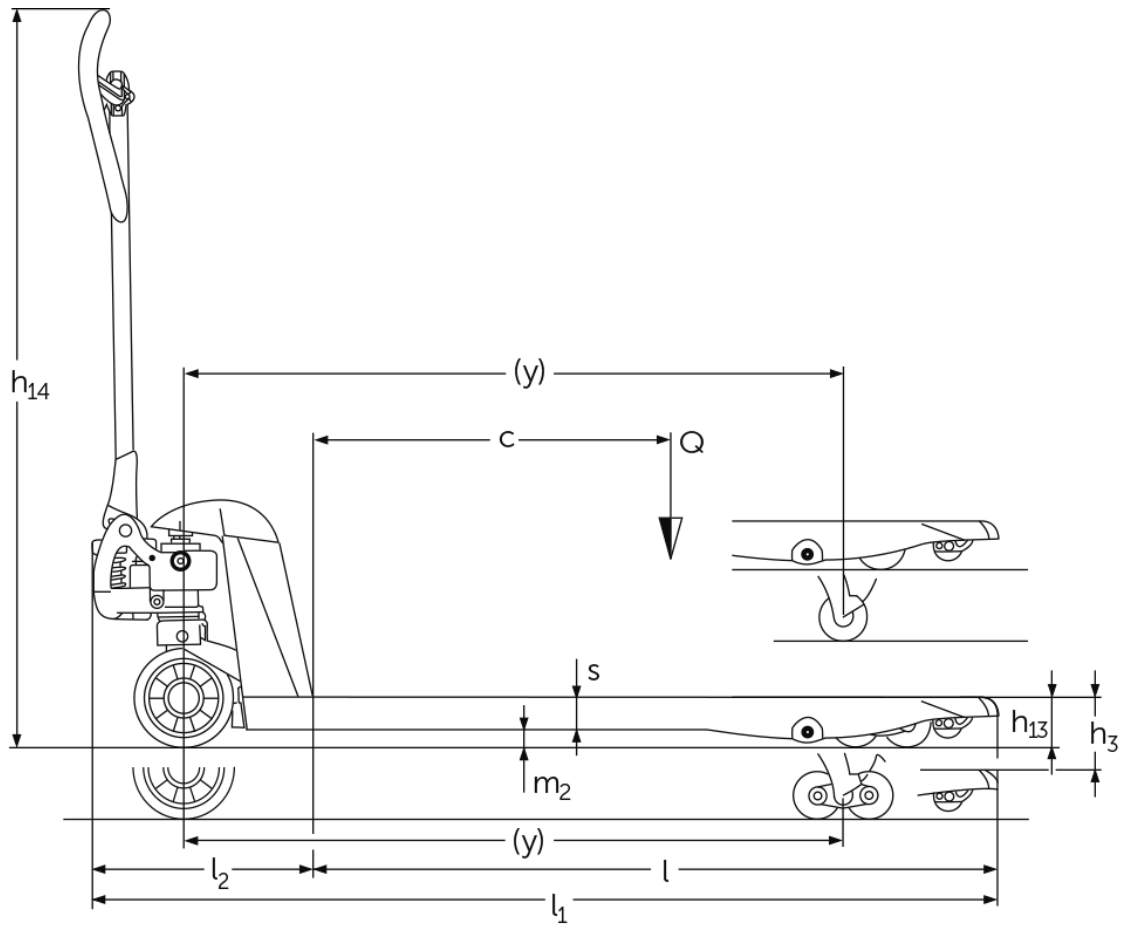

Palešu ratiņi darbam ar zemajām paletēm

AM 151

Celšanas augstums: 120 mm / Kravnesība: 1500 kg

 **JUNGHEINRICH**

AM 15l

VDI tabula

Stāvēt: 01/2025

			AM 15l					
			Ar rokām					
Zīme	1.2	Izgatavotāja tipa simbols						
	1.3	Piedziņa						
	1.4	Darbība	Roka					
	1.5	Ietilpība / slodze	Q	kg	1500			
	1.6	Slodzes centrs	c	mm	600	500	400	600
	1.9	Garenbāze	y	mm	1100	900	745	1080
Svari	2.1	pašmasa	kg	74	72	71	65	
	2.2	Ass slodze ar slodzi priekšā / aizmugurē	-	- / -			476 / 613	
	2.3	Ass slodze bez kravas priekšā / aizmugurē	-	- / -	60 / 28	- / -	60 / 28	
Riteņi / apturēšana	3.1	Riepas	C-BN					
	3.2	Riepas izmērs, priekšā	Ø 170x50					
	3.3	Riepu izmērs aizmugurē	Ø 50x70					
	3.5	Riteņi, skaits priekšā / aizmugurē (x = piedziņa)	2/4					
	3.6	Mērītājs priekšā	b10	mm	109			
	3.7	Aizmugurējais gabarīts	b11	mm	370			
	Pamata izmēri	4.4	Stroke (h3)	h3	mm	120		
4.9		Jūgstieņa roktura augstums braukšanas stāvoklī min./maks.	h14	mm	1237			
4.14		Statīva augstums pacelts	h12	mm	171			
4.15		Augstums nolaists	h13	mm	51			
4.19		kopējais garums	l1	mm	1530	1330	1175	1530
4.20		Garums ieskaitot dakšas aizmuguri	l2	mm	380			
4.21.1		kopējais platums	b1	mm	520		680	
4.22		Fork izmēri	s/ e/l	mm	38 x 150 x 1150	38 x 150 x 950	38 x 150 x 795	38 x 150 x 1150
4.25		Dakšas klīrenss	b5	mm	520		680	
4.32		Centrālās garenbāzes klīrenss	m2	mm	13			
4.34.1		Darba platums (palette 1000 x 1200 šķērsām)	Ast	mm	1584			
4.34.2		Darba platums (palette 800x1200 gareniska)	Ast	mm	1784			
4.35	Pagrieziena rādiuss	Wa	mm	1274				
Veiktspējas dati	5.3	Ātruma samazināšana ar / bez kravas	m/s	0,09 / 0,02				

- Šajā tehnisko datu lapā saskaņā ar VDI direktīvu 2198 ir norādītas tikai standarta ierīces tehniskās vērtības. Ja attiecīgajai ierīcei ir uzmontēti citi riteņi, citi pacelšanas masti, papildierīces utt., spēkā var būt citas vērtības.