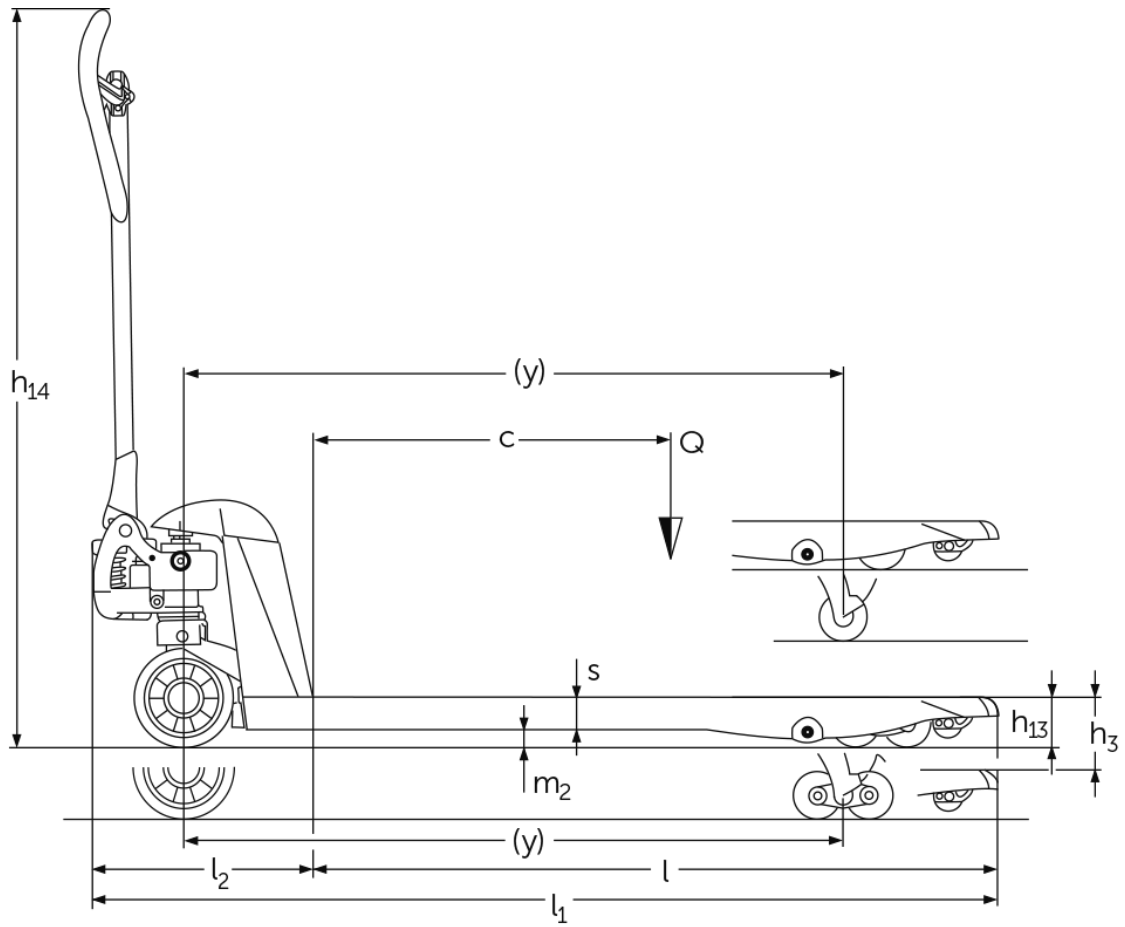

## Cinkoti palešu ratiņi **AM G20**

Celšanas augstums: 122 mm / Kravnesība: 2000 kg

# VDI tabula

Stāvēt: 01/2025

				AM G20 (520x1150)			AM G20 (520x950)	AM G20 (520x795)
Zīme	1.2	Izgatavotāja tipa simbols						
	1.3	Piedziņa		Ar rokām				
	1.4	Darbība		Roka				
	1.5	Ietilpība / slodze	Q kg	2000				
	1.6	Slodzes centrs	c mm	600			500	400
	1.9	Garenbāze	y mm	1110	-	1110	910	755
Svari	2.1	pašmasa	kg	61	60		54	51
	2.3	Ass slodze bez kravas priekšā / aizmugurē	kg	38 / 20	- / -	38 / 20	- / -	
Riteņi / apturēšana	3.1	Riepas		N-GN	N-BN	V-BV	N-GN	
	3.2	Riepas izmērs, priekšā		Ø 170x50	-	Ø 170 x 50	Ø 170x50	
	3.3	Riepu izmērs aizmugurē		Ø 82x96	-	Ø 82 x 62	Ø 82x96	
	3.5	Riteņi, skaits priekšā / aizmugurē (x = piedziņa)		2/2	-	2/2		
	3.6	Mērītājs priekšā	b10 mm	109	-	109		
	3.7	Aizmugurējais gabarīts	b11 mm	370	-	370		
	Pamata izmēri	4.4	Stroke (h3)	h3 mm	122			
4.9		Jūgstieņa roktura augstums braukšanas stāvoklī min./maks.	h14 mm	1234	-	1234		
4.14		Statīva augstums pacelts	h12 mm	205				
4.15		Augstums nolaists	h13 mm	83				
4.19		kopējais garums	l1 mm	1520	1523	1320	1165	
4.20		Garums ieskaitot dakšas aizmuguri	l2 mm	373				
4.21.1		kopējais platums	b1 mm	520				
4.22		Fork izmēri	s/e/l mm	53 x 150 x 1150		53 x 150 x 950	53 x 150 x 795	
4.25		Dakšas klirens	b5 mm	520				
4.32		Centrālās garenbāzes klirens	m2 mm	30				
4.34.1		Darba platums (palete 1000 x 1200 šķērsām)	Ast mm	1734	-	1734	1584	
4.34.2		Darba platums (palete 800x1200 gareniska)	Ast mm	1784	-	1784		
4.35		Pagrieziena rādiuss	Wa mm	1274	-	1274	1074	919
Veiktspējas dati	5.3	Ātruma samazināšana ar / bez kravas	m/s	0,09 / 0,02	- / -	0,09 / 0,02		