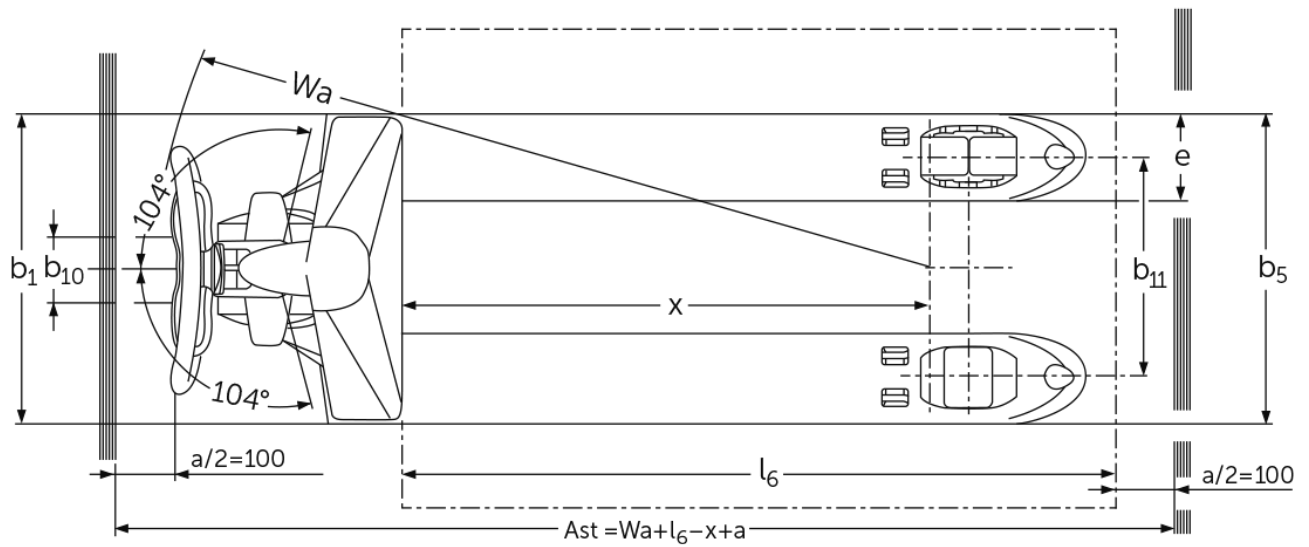

## Cinkoti palešu ratiņi **AM G20**

Celšanas augstums: 122 mm / Kravnesība: 2000 kg

# VDI tabula

Stāvēt: 01/2025

				AM G20 (520x1150)			AM G20 (520x950)	AM G20 (520x795)
Zīme	1.2	Izgatavotāja tipa simbols						
	1.3	Piedziņa		Ar rokām				
	1.4	Darbība		Roka				
	1.5	Ietilpība / slodze	Q kg	2000				
	1.6	Slodzes centrs	c mm	600			500	400
	1.9	Garenbāze	y mm	1110	-	1110	910	755
Svari	2.1	pašmasa	kg	61	60		54	51
	2.3	Ass slodze bez kravas priekšā / aizmugurē	kg	38 / 20	- / -	38 / 20	- / -	
Riteņi / apturēšana	3.1	Riepas		N-GN	N-BN	V-BV	N-GN	
	3.2	Riepas izmērs, priekšā		Ø 170x50	-	Ø 170 x 50	Ø 170x50	
	3.3	Riepu izmērs aizmugurē		Ø 82x96	-	Ø 82 x 62	Ø 82x96	
	3.5	Riteņi, skaits priekšā / aizmugurē (x = piedziņa)		2/2	-	2/2		
	3.6	Mērītājs priekšā	b10 mm	109	-	109		
	3.7	Aizmugurējais gabarīts	b11 mm	370	-	370		
	Pamata izmēri	4.4	Stroke (h3)	h3 mm	122			
4.9		Jūgstieņa roktura augstums braukšanas stāvoklī min./maks.	h14 mm	1234	-	1234		
4.14		Statīva augstums pacelts	h12 mm	205				
4.15		Augstums nolaists	h13 mm	83				
4.19		kopējais garums	l1 mm	1520	1523	1320	1165	
4.20		Garums ieskaitot dakšas aizmuguri	l2 mm	373				
4.21.1		kopējais platums	b1 mm	520				
4.22		Fork izmēri	s/e/l mm	53 x 150 x 1150		53 x 150 x 950	53 x 150 x 795	
4.25		Dakšas klirens	b5 mm	520				
4.32		Centrālās garenbāzes klirens	m2 mm	30				
4.34.1		Darba platums (palete 1000 x 1200 šķērsām)	Ast mm	1734	-	1734	1584	
4.34.2		Darba platums (palete 800x1200 gareniska)	Ast mm	1784	-	1784		
4.35		Pagrieziena rādiuss	Wa mm	1274	-	1274	1074	919
Veiktspējas dati	5.3	Ātruma samazināšana ar / bez kravas	m/s	0,09 / 0,02	- / -	0,09 / 0,02		