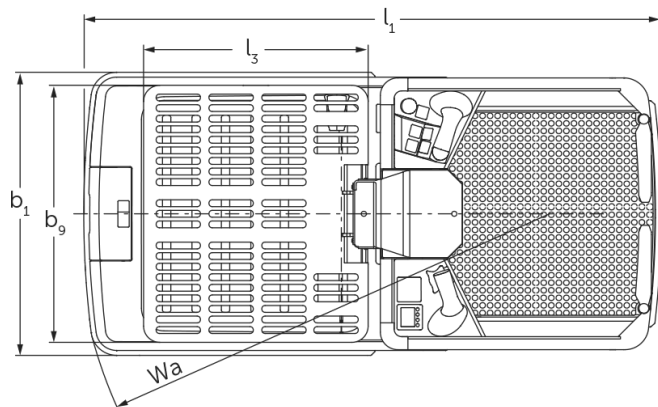

Kleinteile-Kommissionierer **EKM 202**

Hubhöhe: 3000 mm / Tragfähigkeit: 215 kg

EKM 202

VDI-Tabelle

Stand: 01/2025

Kennzeichen	1.1	Hersteller (Kurzbezeichnung)			Jungheinrich
	1.2	Typzeichen des Herstellers			EKM 202
	1.3	Antrieb			Elektro
	1.4	Bedienung			Kommissionierer
	1.5	Tragfähigkeit/Last	Q	kg	215
	1.9	Radstand	y	mm	1045
Gewichte	2.1	Eigengewicht		kg	645
	2.2	Achslast mit Last vorn/hinten		kg	520 / 340
	2.3	Achslast ohne Last vorn/hinten		kg	233 / 412
Räder/Fahrwerk	3.1	Bereifung			Polyurethan (PU)
	3.2	Reifengröße, vorn			Ø 200x50
	3.3	Reifengröße, hinten			Ø 300x65
	3.5	Räder, Anzahl vorn/hinten (x=angetrieben)			2/2x
	3.6	Spurweite, vorn	b10	mm	568
	3.7	Spurweite, hinten	b11	mm	652
Grundabmessungen	4.2	Höhe Hubgerüst eingefahren (h1)	h1	mm	1452
	4.4	Hub (h3)	h3	mm	3000
	4.5	Höhe Hubgerüst ausgefahren (h4)	h4	mm	4452
	4.8	Sitzhöhe/Standhöhe	h7	mm	324
	4.9	Höhe Deichselgriff in Fahrstellung min./max.	h14	mm	1046 / 1046
	4.14	Standhöhe angehoben	h12	mm	3324
	4.16	Ladeflächenlänge	l3	mm	595
	4.18	Ladeflächenbreite	b9	mm	681
	4.19	Gesamtlänge	l1	mm	1528
	4.21.1	Gesamtbreite	b1	mm	750
	4.32	Bodenfreiheit Mitte Radstand	m2	mm	65
	4.35	Wenderadius	Wa	mm	1250
	4.38.1	Greifhöhe		mm	5324
Leistungsdaten	5.1	Fahrgeschwindigkeit mit/ohne Last		km/h	8 / 8
	5.2	Hubgeschwindigkeit mit/ohne Last		m/s	0,14 / 0,19
	5.3	Senkgeschwindigkeit mit/ohne Last		m/s	0,27 / 0,2
	5.8	Max. Steigfähigkeit mit/ohne Last		%	15 / 15
	5.10	Betriebsbremse			elektrisch
E-Motor/ Elektronik	6.1	Fahrmotor, Leistung S2 60 min		kW	1
	6.2	Hubmotor, Leistung bei S3		kW	2,2
	6.4	Batteriespannung/Nennkapazität		V / Ah	24 / 190
	6.5	Batteriegewicht		kg	120
Sonstiges	8.1	Art der Fahrsteuerung			AC
	10.7	Schalldruckpegel nach EN12053		dB (A)	60