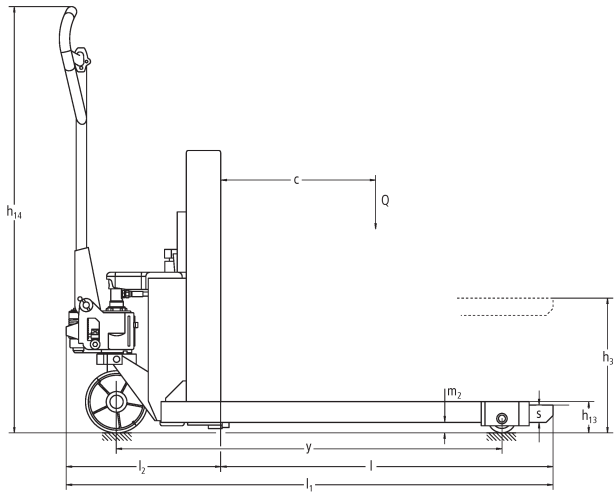

Ручні гідравлічні візки **AM V05**

Висота підйому: 390 mm / Вантажопідйомність: 500 kg

JUNGHEINRICH

AM V05

Таблиця VDI

Відмітний знак	1.2	Типова позначка виробника			AM V05
	1.3	Привод			Вручну
	1.4	Особливості роботи			Ручні
	1.5	Вантажопідйомність/навантаження	Q	кг	500
	1.6	Відстань до центру ваги	c	мм	400
	1.9	Колісна база	y	мм	1120
Маси	2.1	Власна вага		кг	155
	2.2	Навантаження на вісь з вантажем спереду/ззаду		кг	320 / 325
	2.3	Навантаження на вісь без вантажу спереду/ззаду		кг	101 / 54
Колеса/шасі	3.1	Шини			C-GN
	3.2	Розмір шин, передніх			Ø 180 x 50
	3.3	Розмір шин, задніх			Ø 82 x 40
	3.5	Колеса, кількість передніх/задніх (x=керовані)			2/2
	3.6	Ширина колії, передні колеса	b10	мм	122
	3.7	Ширина колії, задня вісь	b11	мм	700
Основні розміри	4.4	Підйом (h3)	h3	мм	390
	4.9	Висота руків'я в положенні руху, мін./макс.	h14	мм	1210
	4.15	Висота в опущеному стані	h13	мм	85
	4.19	Загальна довжина	l1	мм	1405
	4.20	Довжина разом зі спинкою вил	l2	мм	450
	4.21.1	Загальна ширина	b1	мм	760
	4.22	Розміри вил	s/e/l	mm	50 x 50 x 955
	4.25	Відстань між зовнішніми сторонами вил	b5	мм	140
	4.26	Ширина між колісними балками / вантажними платформами	b4	мм	640
	4.32	Кліренс у середині колісної бази	m2	мм	30
	4.34.1	Ширина робочого проходу (палета 1000x1200 упоперек)	Ast	мм	1805
	4.34.2	Ширина робочого проходу (палета 800x1200 уздовж)	Ast	мм	2005
	4.35	Радіус повороту	Wa	мм	1425
Функціональні характеристики	5.3	Швидкість опускання з вантажем / без вантажу		м/сек	0,09 / 0,05

- У цьому технічному паспорті згідно з Директивою Співки німецьких інженерів (VDI) № 2198 надаються тільки технічні показники стандартного пристрою. У разі використання нестандартних шин, інших вантажопідійомних щогл, додаткового обладнання показники можуть бути іншими.