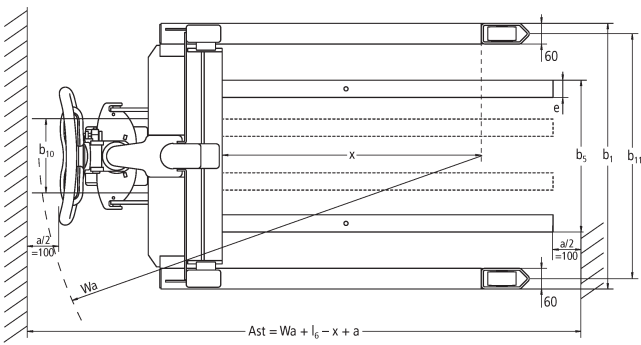

Ручні гідравлічні візки **AM V05**

Висота підйому: 390 mm / Вантажопідйомність: 500 kg

JUNGHEINRICH

AM V05

Таблиця VDI

Відмітний знак	1.2	Типова позначка виробника			AM V05
	1.3	Привод			Вручну
	1.4	Особливості роботи			Ручні
	1.5	Вантажопідйомність/навантаження	Q	кг	500
	1.6	Відстань до центру ваги	c	мм	400
	1.9	Колісна база	y	мм	1120
Маси	2.1	Власна вага		кг	155
	2.2	Навантаження на вісь з вантажем спереду/ззаду		кг	320 / 325
	2.3	Навантаження на вісь без вантажу спереду/ззаду		кг	101 / 54
Колеса/шасі	3.1	Шини			C-GN
	3.2	Розмір шин, передніх			Ø 180 x 50
	3.3	Розмір шин, задніх			Ø 82 x 40
	3.5	Колеса, кількість передніх/задніх (x=керовані)			2/2
	3.6	Ширина колії, передні колеса	b10	мм	122
	3.7	Ширина колії, задня вісь	b11	мм	700
Основні розміри	4.4	Підйом (h3)	h3	мм	390
	4.9	Висота руків'я в положенні руху, мін./макс.	h14	мм	1210
	4.15	Висота в опущеному стані	h13	мм	85
	4.19	Загальна довжина	l1	мм	1405
	4.20	Довжина разом зі спинкою вил	l2	мм	450
	4.21.1	Загальна ширина	b1	мм	760
	4.22	Розміри вил	s/e/l	mm	50 x 50 x 955
	4.25	Відстань між зовнішніми сторонами вил	b5	мм	140
	4.26	Ширина між колісними балками / вантажними платформами	b4	мм	640
	4.32	Кліренс у середині колісної бази	m2	мм	30
	4.34.1	Ширина робочого проходу (палета 1000x1200 упоперек)	Ast	мм	1805
	4.34.2	Ширина робочого проходу (палета 800x1200 уздовж)	Ast	мм	2005
	4.35	Радіус повороту	Wa	мм	1425
Функціональні характеристики	5.3	Швидкість опускання з вантажем / без вантажу		м/сек	0,09 / 0,05