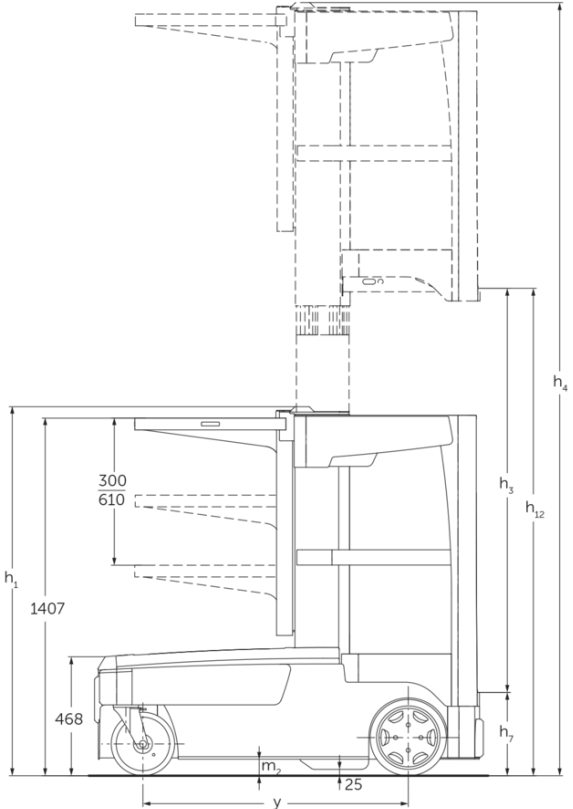

Kleinteile-Kommissionierer **EKM 202**

Hubhöhe: 3000 mm / Tragfähigkeit: 215 kg

EKM 202

VDI-Tabelle

Kennzeichen	1.1	Hersteller (Kurzbezeichnung)			Jungheinrich
	1.2	Typzeichen des Herstellers			EKM 202
	1.3	Antrieb			Elektro
	1.4	Bedienung			Kommissionierer
	1.5	Tragfähigkeit/Last	Q	kg	215
	1.9	Radstand	y	mm	1045
Gewichte	2.1	Eigengewicht		kg	645
	2.2	Achslast mit Last vorn/hinten		kg	520 / 340
	2.3	Achslast ohne Last vorn/hinten		kg	233 / 412
Räder/Fahrwerk	3.1	Bereifung			Polyurethan (PU)
	3.2	Reifengröße, vorn			Ø 200x50
	3.3	Reifengröße, hinten			Ø 300x65
	3.5	Räder, Anzahl vorn/hinten (x=angetrieben)			2/2x
	3.6	Spurweite, vorn	b10	mm	568
	3.7	Spurweite, hinten	b11	mm	652
Grundabmessungen	4.2	Höhe Hubgerüst eingefahren (h1)	h1	mm	1452
	4.4	Hub (h3)	h3	mm	3000
	4.5	Höhe Hubgerüst ausgefahren (h4)	h4	mm	4452
	4.8	Sitzhöhe/Standhöhe	h7	mm	324
	4.9	Höhe Deichselgriff in Fahrstellung min./max.	h14	mm	1046 / 1046
	4.14	Standhöhe angehoben	h12	mm	3324
	4.16	Ladeflächenlänge	l3	mm	595
	4.18	Ladeflächenbreite	b9	mm	681
	4.19	Gesamtlänge	l1	mm	1528
	4.21.1	Gesamtbreite	b1	mm	750
	4.32	Bodenfreiheit Mitte Radstand	m2	mm	65
	4.35	Wenderadius	Wa	mm	1250
4.38.1	Greifhöhe		mm	5324	
Leistungsdaten	5.1	Fahrgeschwindigkeit mit/ohne Last		km/h	8 / 8
	5.2	Hubgeschwindigkeit mit/ohne Last		m/s	0,14 / 0,19
	5.3	Senkgeschwindigkeit mit/ohne Last		m/s	0,27 / 0,2
	5.8	Max. Steigfähigkeit mit/ohne Last		%	15 / 15
	5.10	Betriebsbremse			elektrisch

- VDI-Nr. 4.4: Die eingefahrenen Höhe beträgt 1452 mm
- VDI-Nr. 4.4: Die ausgefahrenen Höhe beträgt 4452 mm

Jungheinrich

Vertrieb Deutschland AG & Co. KG
Friedrich-Ebert-Damm 129
22047 Hamburg
Telefon 0800 222 585858*
*Deutschlandweit kostenlos
info@jungheinrich.de