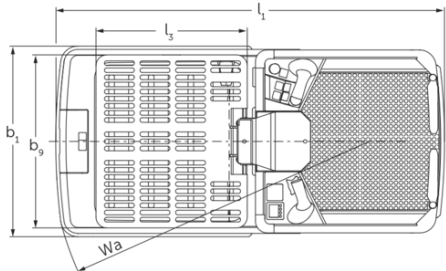

Kleinteile-Kommissionierer **EKM 202**

Hubhöhe: 3000 mm / Tragfähigkeit: 215 kg

EKM 202

VDI-Tabelle

Kennzeichen	1.1	Hersteller (Kurzbezeichnung)			Jungheinrich
	1.2	Typzeichen des Herstellers			EKM 202
	1.3	Antrieb			Elektro
	1.4	Bedienung			Kommissionierer
	1.5	Tragfähigkeit/Last	Q	kg	215
	1.9	Radstand	y	mm	1045
Gewichte	2.1	Eigengewicht		kg	645
	2.2	Achslast mit Last vorn/hinten		kg	520 / 340
	2.3	Achslast ohne Last vorn/hinten		kg	233 / 412
Räder/Fahrwerk	3.1	Bereifung			Polyurethan (PU)
	3.2	Reifengröße, vorn			Ø 200x50
	3.3	Reifengröße, hinten			Ø 300x65
	3.5	Räder, Anzahl vorn/hinten (x=angetrieben)			2/2x
	3.6	Spurweite, vorn	b10	mm	568
	3.7	Spurweite, hinten	b11	mm	652
Grundabmessungen	4.2	Höhe Hubgerüst eingefahren (h1)	h1	mm	1452
	4.4	Hub (h3)	h3	mm	3000
	4.5	Höhe Hubgerüst ausgefahren (h4)	h4	mm	4452
	4.8	Sitzhöhe/Standhöhe	h7	mm	324
	4.9	Höhe Deichselgriff in Fahrstellung min./max.	h14	mm	1046 / 1046
	4.14	Standhöhe angehoben	h12	mm	3324
	4.16	Ladeflächenlänge	l3	mm	595
	4.18	Ladeflächenbreite	b9	mm	681
	4.19	Gesamtlänge	l1	mm	1528
	4.21.1	Gesamtbreite	b1	mm	750
	4.32	Bodenfreiheit Mitte Radstand	m2	mm	65
	4.35	Wenderadius	Wa	mm	1250
4.38.1	Greifhöhe		mm	5324	
Leistungsdaten	5.1	Fahrgeschwindigkeit mit/ohne Last		km/h	8 / 8
	5.2	Hubgeschwindigkeit mit/ohne Last		m/s	0,14 / 0,19
	5.3	Senkgeschwindigkeit mit/ohne Last		m/s	0,27 / 0,2
	5.8	Max. Steigfähigkeit mit/ohne Last		%	15 / 15
	5.10	Betriebsbremse			elektrisch

- VDI-Nr. 4.4: Die eingefahrenen Höhe beträgt 1452 mm
- VDI-Nr. 4.4: Die ausgefahrenen Höhe beträgt 4452 mm

Jungheinrich

Vertrieb Deutschland AG & Co. KG
Friedrich-Ebert-Damm 129
22047 Hamburg
Telefon 0800 222 585858*
*Deutschlandweit kostenlos
info@jungheinrich.de