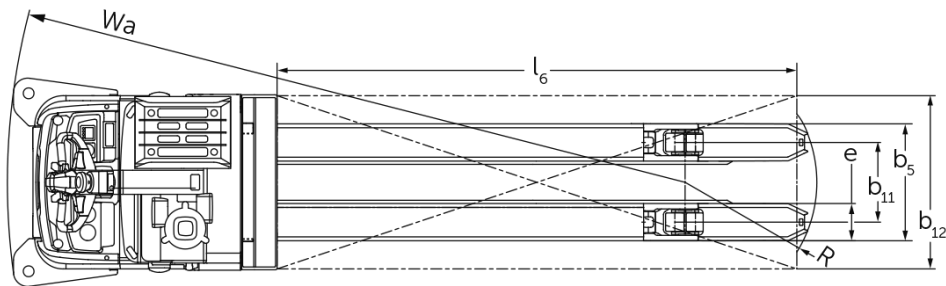

## **Mobilni robot, nizekdvizni** **ERE 225a**

Dvizna visina: 125 mm / Nosilnost: 2500 kg

# Razpredelnica VDI

Izdaja: 03/2025

Splošni podatki	1.2	Tipška oznaka			ERE 225a
	1.3	Pogon			Elektro
	1.4	Upravljanje			Avtomatika
	1.5	Nosilnost/obremenitev	Q	kg	2500
	1.6	Oddaljenost težišča bremena	c	mm	1200
	Teže	2.1.1	Lastna teža (vključno z baterijo)		kg
2.2		Osna obremenitev z bremenom spredaj/zadaj		kg	1590 / 2150
2.3		Osna obremenitev brez bremena spredaj/zadaj		kg	1020 / 220
Kolesa/podvozje	3.1	Kolesa			Poliuretan (PU)
	3.2	Velikost koles spredaj			230 x 77
	3.3	Velikost koles zadaj			85 x 85
	3.4	Dodatna kolesa			140 x 54
	3.7	Kolotek zadnjih koles	b11	mm	368
Osnovne mere	4.2	Višina teleskopa (spuščene vilice) (h1)	h1	mm	2230
	4.2.1	Celotna višina	h15	mm	2280
	4.4	Dvig (h3)	h3	mm	125
	4.15	Višina v spuščeni legi	h13	mm	90
	4.19	Celotna dolžina	l1	mm	3666
	4.20	Dolžina vključno s hrbtščem vilic	l2	mm	1217
	4.21.1	Celotna širina	b1	mm	965
	4.22	Mere rogljev vilic	s/e/l	mm	70 x 187 x 2450
	4.25	Zunanji razmik vilic	b5	mm	540
	4.31	Oddaljenost od tal z bremenom pod teleskopom	m1	mm	20
	4.32	Oddaljenost od tal na sredini med osema	m2	mm	30
Podatki o zmogljivosti	5.1	Hitrost vožnje z bremenom/brez bremena		km/h	7,2 / 7,2
	5.10	Delovna zavora			Generatorsko
Elektromotor/ elektronika	6.1	Vozni motor, moč S2 60 min		kW	2,8
	6.2	Dvižni motor, moč pri S3		kW	1,5
	6.4	Napetost baterije, nazivna kapaciteta		V / Ah	24 / 375
	6.5	Teža baterije		kg	273
Drugo	8.1	Način krmiljenja vožnje			AC speedCONTROL
	10.7	Hrupnost po EN 12053, ob voznikovem ušesu		dB (A)	64