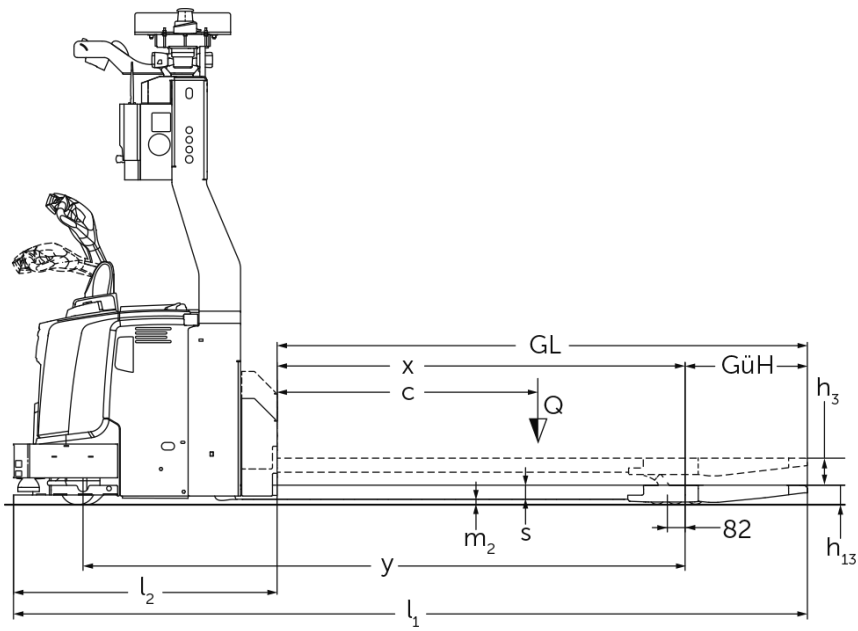

## **Mobilni robot, nizekdvizni** **ERE 225a**

Dvizna visina: 125 mm / Nosilnost: 2500 kg

# Razpredelnica VDI

Izdaja: 03/2025

Splošni podatki	1.2	Tipška oznaka			ERE 225a
	1.3	Pogon			Elektro
	1.4	Upravljanje			Avtomatika
	1.5	Nosilnost/obremenitev	Q	kg	2500
	1.6	Oddaljenost težišča bremena	c	mm	1200
	Teže	2.1.1	Lastna teža (vključno z baterijo)		kg
2.2		Osna obremenitev z bremenom spredaj/zadaj		kg	1590 / 2150
2.3		Osna obremenitev brez bremena spredaj/zadaj		kg	1020 / 220
Kolesa/podvozje	3.1	Kolesa			Poliuretan (PU)
	3.2	Velikost koles spredaj			230 x 77
	3.3	Velikost koles zadaj			85 x 85
	3.4	Dodatna kolesa			140 x 54
	3.7	Kolotek zadnjih koles	b11	mm	368
Osnovne mere	4.2	Višina teleskopa (spuščene vilice) (h1)	h1	mm	2230
	4.2.1	Celotna višina	h15	mm	2280
	4.4	Dvig (h3)	h3	mm	125
	4.15	Višina v spuščeni legi	h13	mm	90
	4.19	Celotna dolžina	l1	mm	3666
	4.20	Dolžina vključno s hrbtščem vilic	l2	mm	1217
	4.21.1	Celotna širina	b1	mm	965
	4.22	Mere rogljev vilic	s/e/l	mm	70 x 187 x 2450
	4.25	Zunanji razmik vilic	b5	mm	540
	4.31	Oddaljenost od tal z bremenom pod teleskopom	m1	mm	20
	4.32	Oddaljenost od tal na sredini med osema	m2	mm	30
Podatki o zmogljivosti	5.1	Hitrost vožnje z bremenom/brez bremena		km/h	7,2 / 7,2
	5.10	Delovna zavora			Generatorsko
Elektromotor/ elektronika	6.1	Vozni motor, moč S2 60 min		kW	2,8
	6.2	Dvižni motor, moč pri S3		kW	1,5
	6.4	Napetost baterije, nazivna kapaciteta		V / Ah	24 / 375
	6.5	Teža baterije		kg	273
Drugo	8.1	Način krmiljenja vožnje			AC speedCONTROL
	10.7	Hrupnost po EN 12053, ob voznikovem ušesu		dB (A)	64