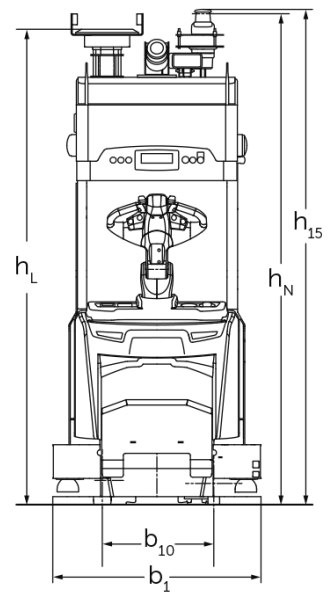

## **Mobilni robot, nizekdvizni** **ERE 225a**

Dvizna visina: 125 mm / Nosilnost: 2500 kg

# Razpredelnica VDI

Izdaja: 03/2025

Splošni podatki	1.2	Tipška oznaka			ERE 225a
	1.3	Pogon			Elektro
	1.4	Upravljanje			Avtomatika
	1.5	Nosilnost/obremenitev	Q	kg	2500
	1.6	Oddaljenost težišča bremena	c	mm	1200
	Teže	2.1.1	Lastna teža (vključno z baterijo)		kg
2.2		Osna obremenitev z bremenom spredaj/zadaj		kg	1590 / 2150
2.3		Osna obremenitev brez bremena spredaj/zadaj		kg	1020 / 220
Kolesa/podvozje	3.1	Kolesa			Poliuretan (PU)
	3.2	Velikost koles spredaj			230 x 77
	3.3	Velikost koles zadaj			85 x 85
	3.4	Dodatna kolesa			140 x 54
	3.7	Kolotek zadnjih koles	b11	mm	368
Osnovne mere	4.2	Višina teleskopa (spuščene vilice) (h1)	h1	mm	2230
	4.2.1	Celotna višina	h15	mm	2280
	4.4	Dvig (h3)	h3	mm	125
	4.15	Višina v spuščeni legi	h13	mm	90
	4.19	Celotna dolžina	l1	mm	3666
	4.20	Dolžina vključno s hrbtščem vilic	l2	mm	1217
	4.21.1	Celotna širina	b1	mm	965
	4.22	Mere rogljev vilic	s/e/l	mm	70 x 187 x 2450
	4.25	Zunanji razmik vilic	b5	mm	540
	4.31	Oddaljenost od tal z bremenom pod teleskopom	m1	mm	20
	4.32	Oddaljenost od tal na sredini med osema	m2	mm	30
Podatki o zmogljivosti	5.1	Hitrost vožnje z bremenom/brez bremena		km/h	7,2 / 7,2
	5.10	Delovna zavora			Generatorsko
Elektromotor/ elektronika	6.1	Vozni motor, moč S2 60 min		kW	2,8
	6.2	Dvižni motor, moč pri S3		kW	1,5
	6.4	Napetost baterije, nazivna kapaciteta		V / Ah	24 / 375
	6.5	Teža baterije		kg	273
Drugo	8.1	Način krmiljenja vožnje			AC speedCONTROL
	10.7	Hrupnost po EN 12053, ob voznikovem ušesu		dB (A)	64