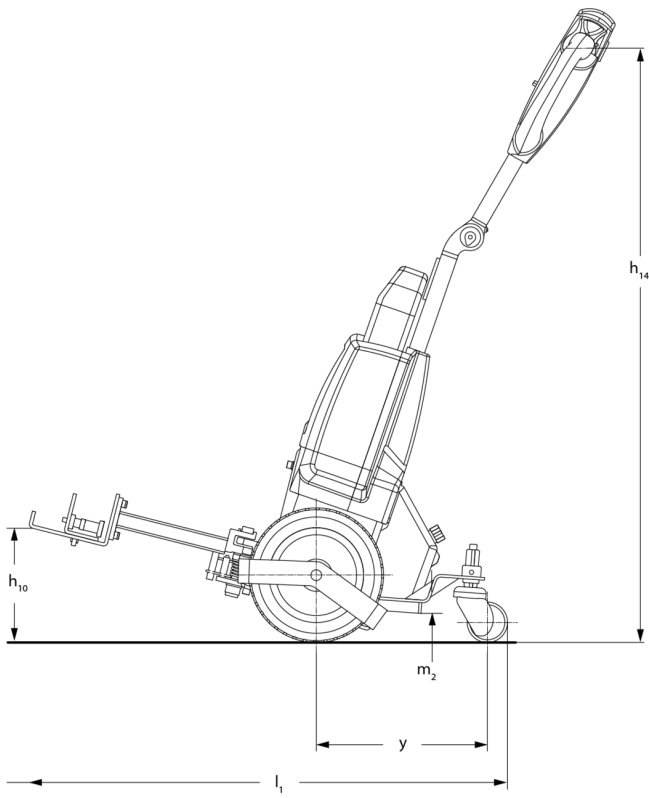

Електричний тягач **EZS 010**

LION
technology

JUNGHEINRICH

EZS 010

Таблиця VDI

Відмітний знак	1.2	Типова позначка виробника			EZS 010
	1.3	Привод			Електр.
	1.4	Особливості роботи			Піший
	1.5.3	тягова потужність	Q	кг	1000
	1.7	Номінальне тягове зусилля		N	200
	1.9	Колісна база	y	мм	325
Маси	2.1	Власна вага		кг	67
	2.3	Навантаження на вісь без вантажу спереду/ззаду		кг	55 / 19
Колеса/шасі	3.2	Розмір шин, передніх			250x80
	3.3	Розмір шин, задніх			75x32
	3.5	Колеса, кількість передніх/задніх (x=керовані)			2x+2/-
	3.6	Ширина колії, передні колеса	b10	мм	185
	3.7	Ширина колії, задня вісь	b11	мм	385
Основні розміри	4.9	Висота руків'я в положенні руху, мін./макс.	h14	мм	750 / 1150
	4.19	Загальна довжина	l1	мм	915
	4.21.1	Загальна ширина	b1	мм	503
	4.32	Кліренс у середині колісної бази	m2	мм	35
	4.35	Радіус повороту	Wa	мм	560
Функціональні характеристики	5.1	Швидкість руху з вантажем / без вантажу		Км/год	4,5 / 4,9
	5.5	Тягове зусилля з вантажем		N	200
	5.6	Макс. тягове зусилля з вантажем / без вантажу		N / -	550 / -
	5.10	Робоче гальмо			електромагнітне