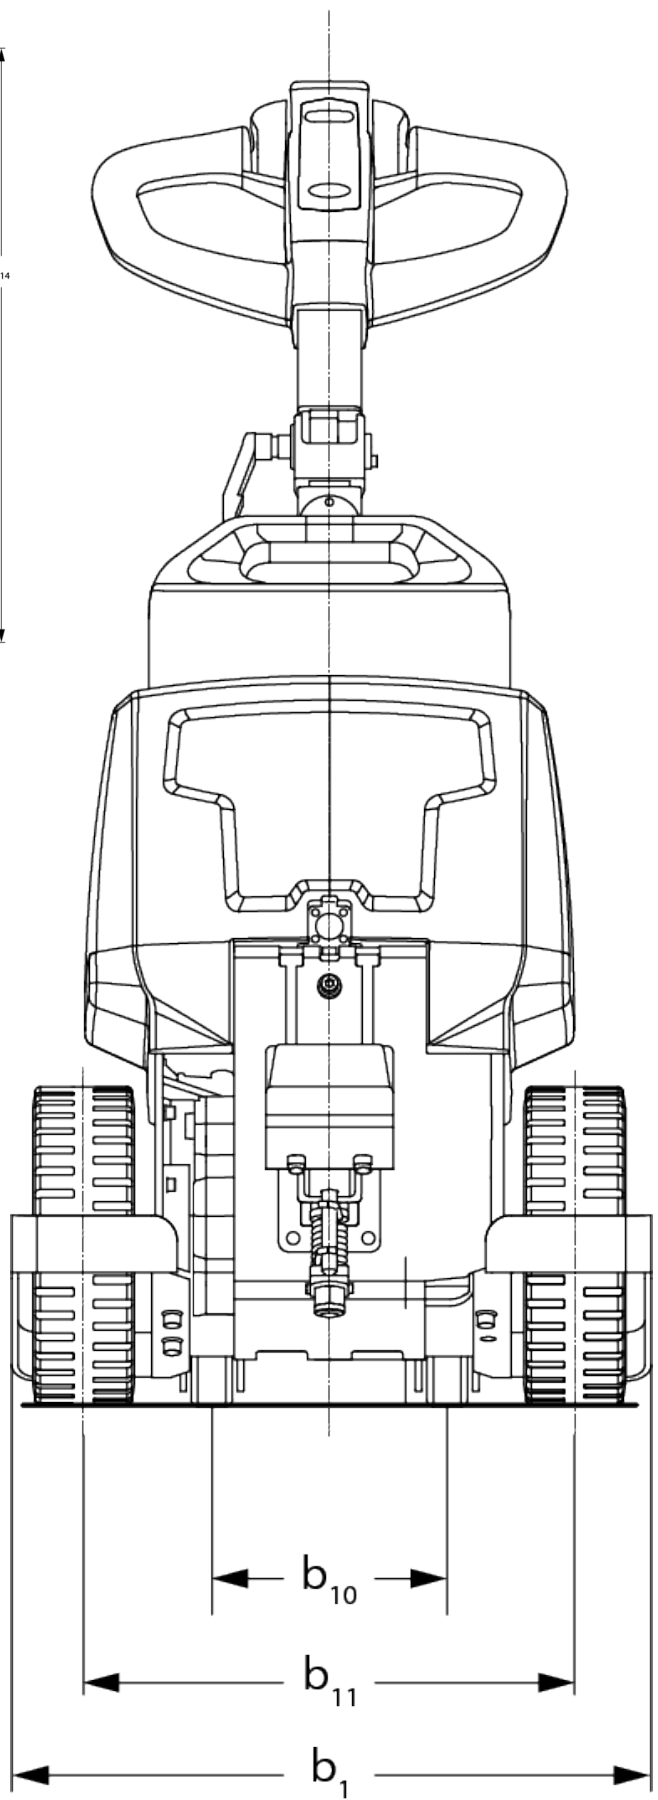

Електричний тягач **EZS 010**

LION
technology

JUNGHEINRICH

EZS 010

Таблиця VDI

Відмітний знак	1.2	Типова позначка виробника			EZS 010
	1.3	Привод			Електр.
	1.4	Особливості роботи			Піший
	1.5.3	тягова потужність	Q	кг	1000
	1.7	Номінальне тягове зусилля		N	200
	1.9	Колісна база	y	мм	325
Маси	2.1	Власна вага		кг	67
	2.3	Навантаження на вісь без вантажу спереду/ззаду		кг	55 / 19
Колеса/шасі	3.2	Розмір шин, передніх			250x80
	3.3	Розмір шин, задніх			75x32
	3.5	Колеса, кількість передніх/задніх (x=керовані)			2x+2/-
	3.6	Ширина колії, передні колеса	b10	мм	185
	3.7	Ширина колії, задня вісь	b11	мм	385
Основні розміри	4.9	Висота руків'я в положенні руху, мін./макс.	h14	мм	750 / 1150
	4.19	Загальна довжина	l1	мм	915
	4.21.1	Загальна ширина	b1	мм	503
	4.32	Кліренс у середині колісної бази	m2	мм	35
	4.35	Радіус повороту	Wa	мм	560
Функціональні характеристики	5.1	Швидкість руху з вантажем / без вантажу		Км/год	4,5 / 4,9
	5.5	Тягове зусилля з вантажем		N	200
	5.6	Макс. тягове зусилля з вантажем / без вантажу		N / -	550 / -
	5.10	Робоче гальмо			електромагнітне