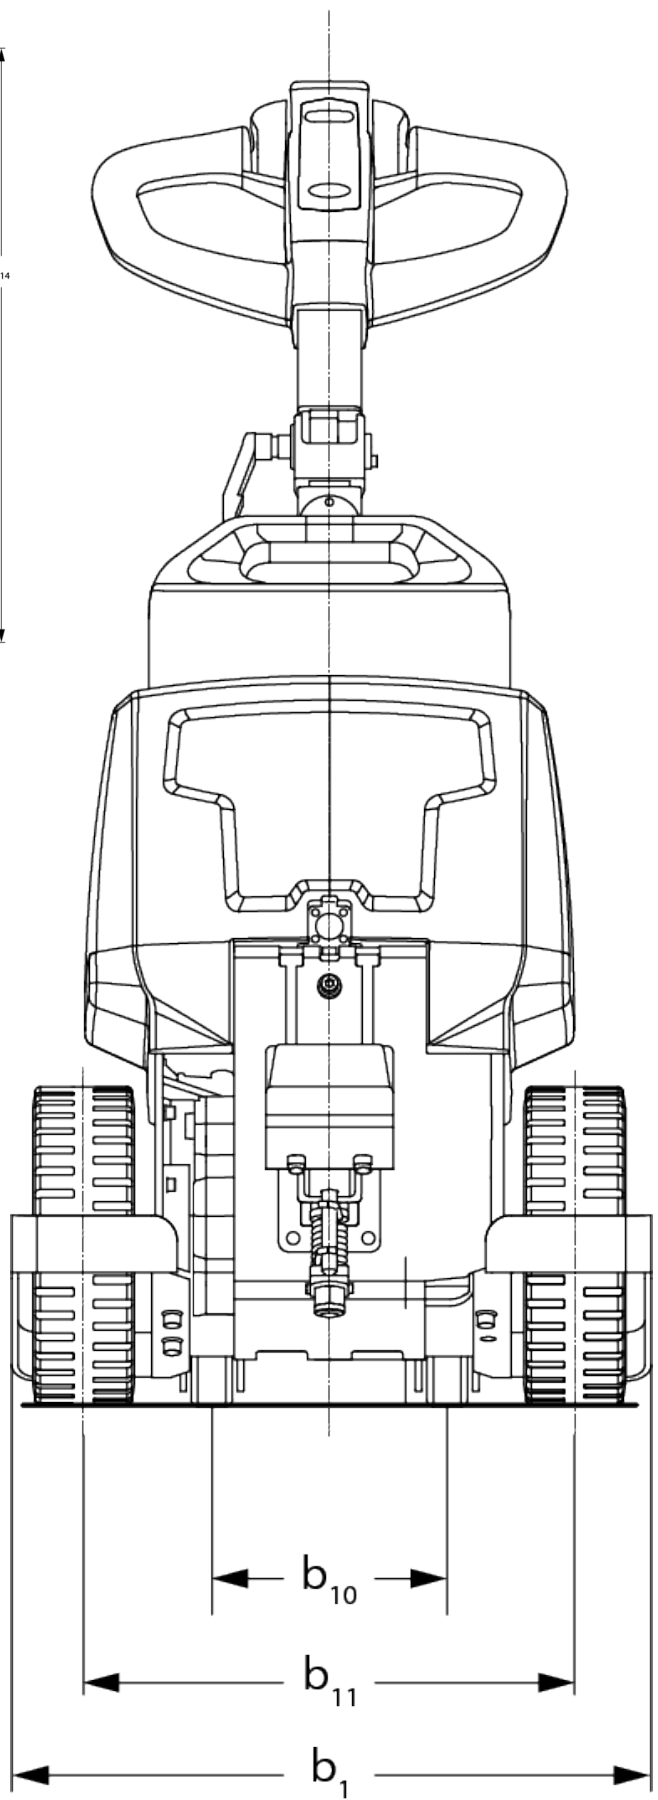

Електричний тягач **EZS 010**

LI-ION
technology

JUNGHEINRICH

EZS 010

Таблиця VDI

Відмітний знак	1.2	Типова позначка виробника			EZS 010
	1.3	Привод			Електр.
	1.4	Особливості роботи			Піший
	1.5.3	тягова потужність	Q	кг	1000
	1.7	Номінальне тягове зусилля		N	200
	1.9	Колісна база	y	мм	325
Маси	2.1	Власна вага		кг	67
	2.3	Навантаження на вісь без вантажу спереду/ззаду		кг	55 / 19
Колеса/шасі	3.2	Розмір шин, передніх			250x80
	3.3	Розмір шин, задніх			75x32
	3.5	Колеса, кількість передніх/задніх (x=керовані)			2x+2/-
	3.6	Ширина колії, передні колеса	b10	мм	185
	3.7	Ширина колії, задня вісь	b11	мм	385
Основні розміри	4.9	Висота руків'я в положенні руху, мін./макс.	h14	мм	750 / 1150
	4.19	Загальна довжина	l1	мм	915
	4.21.1	Загальна ширина	b1	мм	503
	4.32	Кліренс у середині колісної бази	m2	мм	35
	4.35	Радіус повороту	Wa	мм	560
Функціональні характеристики	5.1	Швидкість руху з вантажем / без вантажу		Км/год	4,5 / 4,9
	5.5	Тягове зусилля з вантажем		N	200
	5.6	Макс. тягове зусилля з вантажем / без вантажу		N / -	550 / -
	5.10	Робоче гальмо			електромагнітне