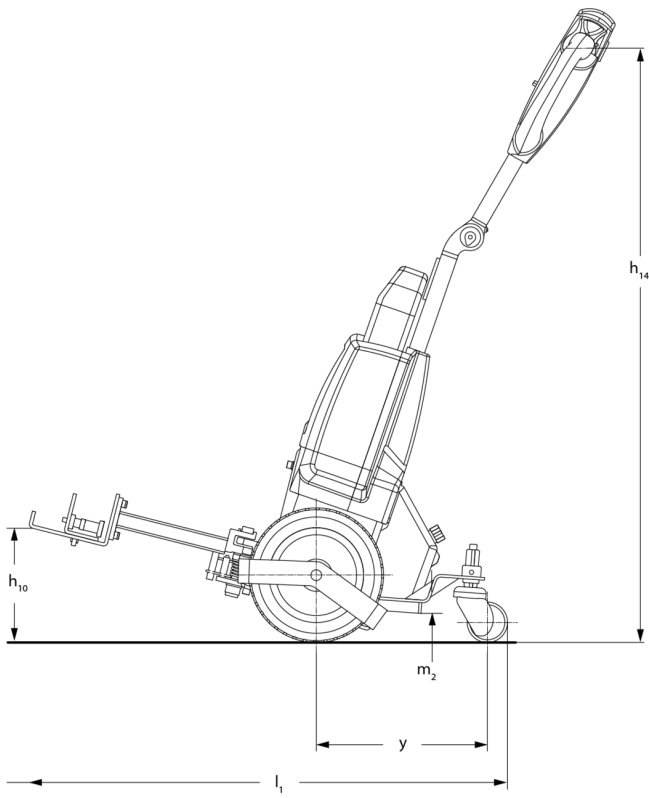

Електричний тягач **EZS 010**

LI-ION
technology

JUNGHEINRICH

EZS 010

Таблиця VDI

Відмітний знак	1.2	Типова позначка виробника			EZS 010
	1.3	Привод			Електр.
	1.4	Особливості роботи			Піший
	1.5.3	тягова потужність	Q	кг	1000
	1.7	Номінальне тягове зусилля		N	200
	1.9	Колісна база	y	мм	325
Маси	2.1	Власна вага		кг	67
	2.3	Навантаження на вісь без вантажу спереду/ззаду		кг	55 / 19
Колеса/шасі	3.2	Розмір шин, передніх			250x80
	3.3	Розмір шин, задніх			75x32
	3.5	Колеса, кількість передніх/задніх (x=керовані)			2x+2/-
	3.6	Ширина колії, передні колеса	b10	мм	185
	3.7	Ширина колії, задня вісь	b11	мм	385
Основні розміри	4.9	Висота руків'я в положенні руху, мін./макс.	h14	мм	750 / 1150
	4.19	Загальна довжина	l1	мм	915
	4.21.1	Загальна ширина	b1	мм	503
	4.32	Кліренс у середині колісної бази	m2	мм	35
	4.35	Радіус повороту	Wa	мм	560
Функціональні характеристики	5.1	Швидкість руху з вантажем / без вантажу		Км/год	4,5 / 4,9
	5.5	Тягове зусилля з вантажем		N	200
	5.6	Макс. тягове зусилля з вантажем / без вантажу		N / -	550 / -
	5.10	Робоче гальмо			електромагнітне