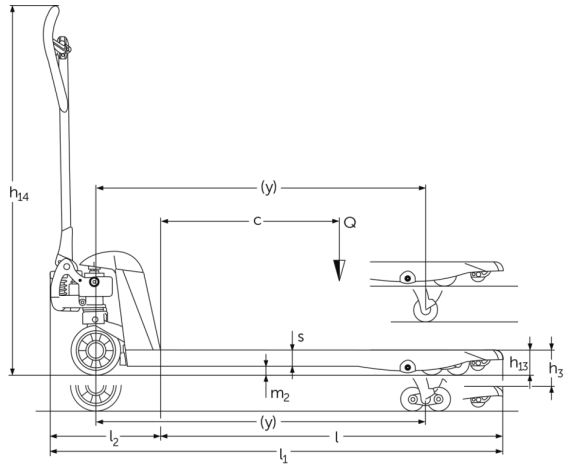

## **Hand pallet truck with flat forks** **AM 15L**

Lift height: 120 mm / Load capacity: 1500 kg

**JUNGHEINRICH**

## VDI table

Kennzeichen	1.1	Hersteller (Kurzbezeichnung)		Jungheinrich			
	1.2	Typzeichen des Herstellers		AM 15I			
	1.3	Antrieb		Manual			
	1.4	Bedienung		Manual			
	1.5	Load capacity/load	Q kg	1500			
	1.6	Lastschwerpunktabstand	c mm	600	500	400	600
	1.9	Radstand	y mm	1100	900	745	1080
Gewichte	2.1	Eigengewicht	kg	74	72	71	65
	2.2	Achslast mit Last vorn/hinten	-	- / -			476 / 613
	2.3	Achslast ohne Last vorn/hinten	-	- / -	60 / 28	- / -	60 / 28
Räder/Fahrwerk	3.1	Bereifung		C-BN			
	3.2	Reifengröße, vorn		Ø 170x50			
	3.3	Reifengröße, hinten		Ø 50x70			
	3.5	Wheels, number front/back (x=driven)		2/4			
	3.6	Spurweite, vorn	b10 mm	109			
	3.7	Spurweite, hinten	b11 mm	370			
	Grundabmessungen	4.4	Lift (h3)	h3 mm	120		
4.9		Höhe Deichselgriff in Fahrstellung min./max.	h14 mm	1237			
4.14		Standhöhe angehoben	h12 mm	171			
4.15		Höhe gesenkt	h13 mm	51			
4.19		Gesamtlänge	l1 mm	1530	1330	1175	1530
4.20		Länge einschließlich Gabelrücken	l2 mm	380			
4.21.1		Gesamtbreite	b1 mm	520			680
4.22		Fork dimensions	s/ e/l mm	38 x 150 x 1150	38 x 150 x 950	38 x 150 x 795	38 x 150 x 1150
4.25		Width across forks	b5 mm	520			680
4.32		Bodenfreiheit Mitte Radstand	m2 mm	13			
4.34.1		Arbeitsgangbreite (Palette 1000x1200 quer)	Ast mm	1584			
4.34.2		Arbeitsgangbreite (Palette 800x1200 längs)	Ast mm	1784			
4.35	Wenderadius	Wa mm	1274				
Leistungsdaten	5.3	Senkgeschwindigkeit mit/ohne Last	m/s	0.09 / 0.02			