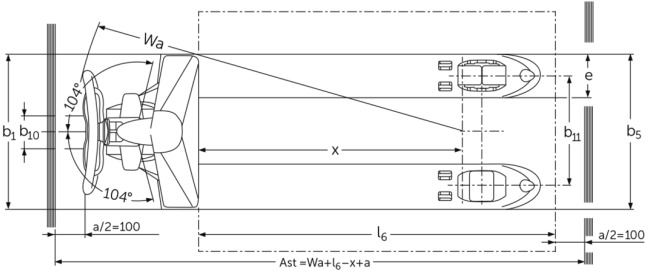

## **Hand pallet truck with flat forks** **AM 15L**

Lift height: 120 mm / Load capacity: 1500 kg

**JUNGHEINRICH**

## VDI table

Kennzeichen	1.1	Hersteller (Kurzbezeichnung)		Jungheinrich			
	1.2	Typzeichen des Herstellers		AM 15I			
	1.3	Antrieb		Manual			
	1.4	Bedienung		Manual			
	1.5	Load capacity/load	Q kg	1500			
	1.6	Lastschwerpunktabstand	c mm	600	500	400	600
	1.9	Radstand	y mm	1100	900	745	1080
Gewichte	2.1	Eigengewicht	kg	74	72	71	65
	2.2	Achslast mit Last vorn/hinten	-	- / -			476 / 613
	2.3	Achslast ohne Last vorn/hinten	-	- / -	60 / 28	- / -	60 / 28
Räder/Fahrwerk	3.1	Bereifung		C-BN			
	3.2	Reifengröße, vorn		Ø 170x50			
	3.3	Reifengröße, hinten		Ø 50x70			
	3.5	Wheels, number front/back (x=driven)		2/4			
	3.6	Spurweite, vorn	b10 mm	109			
	3.7	Spurweite, hinten	b11 mm	370			
	Grundabmessungen	4.4	Lift (h3)	h3 mm	120		
4.9		Höhe Deichselgriff in Fahrstellung min./max.	h14 mm	1237			
4.14		Standhöhe angehoben	h12 mm	171			
4.15		Höhe gesenkt	h13 mm	51			
4.19		Gesamtlänge	l1 mm	1530	1330	1175	1530
4.20		Länge einschließlich Gabelrücken	l2 mm	380			
4.21.1		Gesamtbreite	b1 mm	520			680
4.22		Fork dimensions	s/ e/l mm	38 x 150 x 1150	38 x 150 x 950	38 x 150 x 795	38 x 150 x 1150
4.25		Width across forks	b5 mm	520			680
4.32		Bodenfreiheit Mitte Radstand	m2 mm	13			
4.34.1		Arbeitsgangbreite (Palette 1000x1200 quer)	Ast mm	1584			
4.34.2		Arbeitsgangbreite (Palette 800x1200 längs)	Ast mm	1784			
4.35	Wenderadius	Wa mm	1274				
Leistungsdaten	5.3	Senkgeschwindigkeit mit/ohne Last	m/s	0.09 / 0.02			